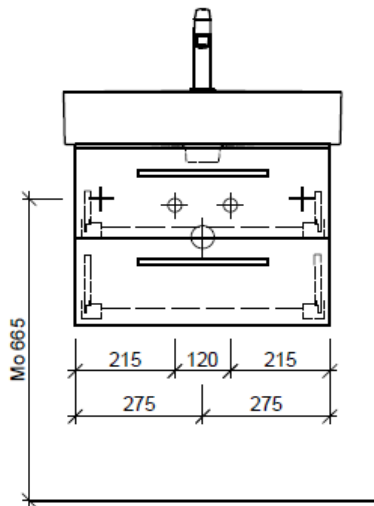

Tel. 041/482'00'20
Fax 041/482'00'29
www.bueag.ch

Typ VAL-Rana 60b

Legende:

Mo: Montagemaass
UB: Unterbau
WT: Waschtisch

Die Massangaben in Millimeter verstehen sich unter dem Vorbehalt der Werkstoleranzen, eventuell späterer Änderungen sowie weiterer Montagemöglichkeiten. Die Haftung für Folgen fehlerhafter oder unvollständiger Massangaben ist ausgeschlossen (Art. 100 OR).

Les dimensions en millimètre s'entendent sous réserve des tolérances d'usine, d'éventuelles modifications ultérieures, de même que de nouvelles possibilités de montage. La responsabilité ne peut être engagée en cas de cotes manquantes ou erronées (CD art. 100).

Le dimensioni in millimetri s'intendono fatte salve le tolleranze di fabbricazione, le eventuali modifiche successive e le ulteriori alternative di montaggio. Si declina qualsiasi responsabilità per le conseguenze legate a dimensioni errate o incomplete (art. 100 CO).