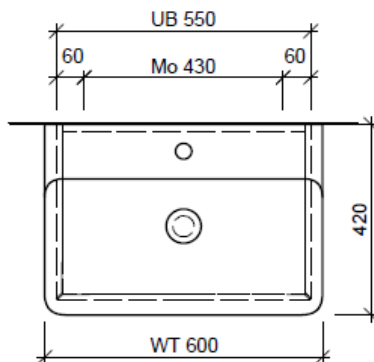

Tel. 041/482'00'20
Fax 041/482'00'29
www.bueag.ch

Typ VAL-Rana 60b

Legende:

Mo: Montagemaass
UB: Unterbau
WT: Waschtisch

Die Massangaben in Millimeter verstehen sich unter dem Vorbehalt der Werkstoleranzen, eventuell späterer Änderungen sowie weiterer Montagemöglichkeiten. Die Haftung für Folgen fehlerhafter oder unvollständiger Massangaben ist ausgeschlossen (Art. 100 OR).

Les dimensions en millimètre s'entendent sous réserve des tolérances d'usine, d'éventuelles modifications ultérieures, de même que de nouvelles possibilités de montage. La responsabilité ne peut être engagée en cas de cotes manquantes ou erronées (CD art. 100).

Le dimensioni in millimetri s'intendono fatte salve le tolleranze di fabbricazione, le eventuali modifiche successive e le ulteriori alternative di montaggio. Si declina qualsiasi responsabilità per le conseguenze legate a dimensioni errate o incomplete (art. 100 CO).