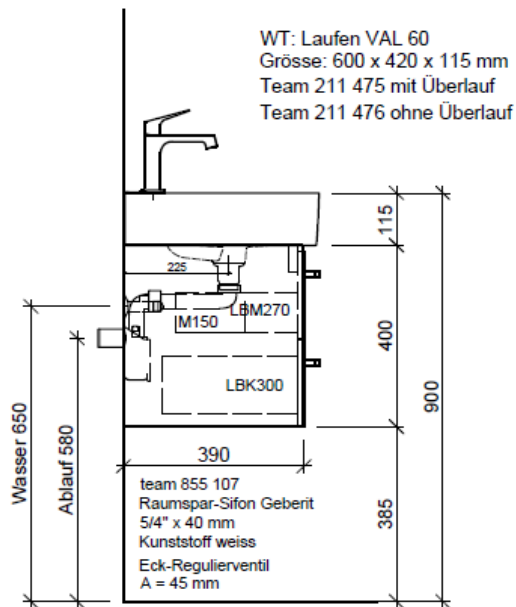

Artikel	1. Ausgabe	
Article	1. Edition	5-2018
Articolo	1. Edizione	
Art. No	VAL-RANA 60b	Mut.
Unterbau VAL RANA		
Elément inférieur VAL RANA		
Elemento inferiore VAL RANA		

BÜHLMANN

Bühlmann AG Entlebuch
Schreinerei Fenster Möbel
CH-6162 Entlebuch

Tel. 041/482'00'20
Fax 041/482'00'29
www.bueag.ch

Typ VAL-Rana 60b

Legende:

Mo: Montagemaass
UB: Unterbau
WT: Waschtisch

Die Massangaben in Millimeter verstehen sich unter dem Vorbehalt der Werkstoleranzen, eventuell späterer Änderungen sowie weiterer Montagemöglichkeiten. Die Haftung für Folgen fehlerhafter oder unvollständiger Massangaben ist ausgeschlossen (Art. 100 OR).

Les dimensions en millimètre s'entendent sous réserve des tolérances d'usine, d'éventuelles modifications ultérieures, de même que de nouvelles possibilités de montage. La responsabilité ne peut être engagée en cas de cotes manquantes ou erronées (CD art. 100).

Le dimensioni in millimetri s'intendono fatte salve le tolleranze di fabbricazione, le eventuali modifiche successive e le ulteriori alternative di montaggio. Si declina qualsiasi responsabilità per le conseguenze legate a dimensioni errate o incomplete (art. 100 CO).