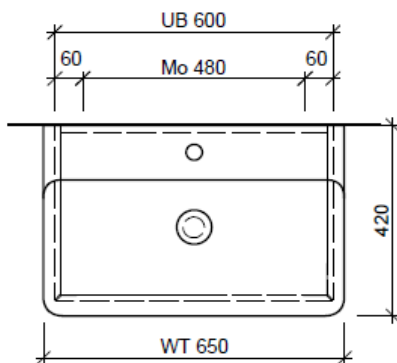

Typ VAL-Rana 65a

Legende:

Mo: Montagemass
 UB: Unterbau
 WT: Waschtisch

Die Massangaben in Millimeter verstehen sich unter dem Vorbehalt der Werkstoleranzen, eventuell späterer Änderungen sowie weiterer Montagemöglichkeiten. Die Haftung für Folgen fehlerhafter oder unvollständiger Massangaben ist ausgeschlossen (Art. 100 OR).

Les dimensions en millimètre s'entendent sous réserve des tolérances d'usine, d'éventuelles modifications ultérieures, de même que de nouvelles possibilités de montage. La responsabilité ne peut être engagée en cas de cotes manquantes ou erronées (CD art. 100).

Le dimensioni in millimetri s'intendono fatte salve le tolleranze di fabbricazione, le eventuali modifiche successive e le ulteriori alternative di montaggio. Si declina qualsiasi responsabilità per le conseguenze legate a dimensioni errate o incomplete (art. 100 CO).