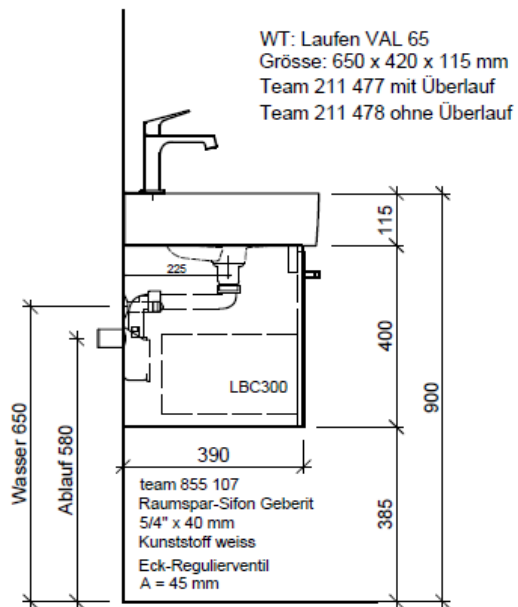

Typ VAL-Rana 65a

Legende:

Mo: Montagemass
 UB: Unterbau
 WT: Waschtisch

Die Massangaben in Millimeter verstehen sich unter dem Vorbehalt der Werkstoleranzen, eventuell späterer Änderungen sowie weiterer Montagemöglichkeiten. Die Haftung für Folgen fehlerhafter oder unvollständiger Massangaben ist ausgeschlossen (Art. 100 OR).

Les dimensions en millimètre s'entendent sous réserve des tolérances d'usine, d'éventuelles modifications ultérieures, de même que de nouvelles possibilités de montage. La responsabilité ne peut être engagée en cas de cotes manquantes ou erronées (CD art. 100).

Le dimensioni in millimetri s'intendono fatte salve le tolleranze di fabbricazione, le eventuali modifiche successive e le ulteriori alternative di montaggio. Si declina qualsiasi responsabilità per le conseguenze legate a dimensioni errate o incomplete (art. 100 CO).