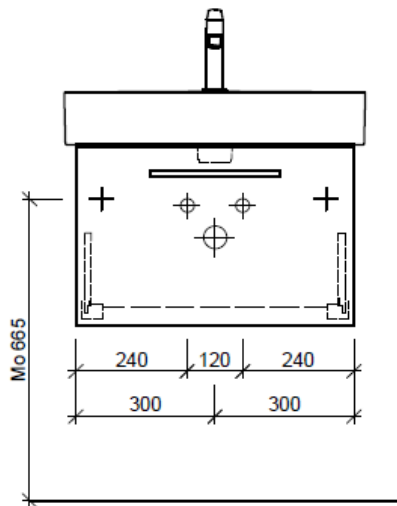

Typ VAL-Rana 65a

Legende:

Mo: Montagemass
 UB: Unterbau
 WT: Waschtisch

Die Massangaben in Millimeter verstehen sich unter dem Vorbehalt der Werkstoleranzen, eventuell späterer Änderungen sowie weiterer Montagemöglichkeiten. Die Haftung für Folgen fehlerhafter oder unvollständiger Massangaben ist ausgeschlossen (Art. 100 OR).

Les dimensions en millimètre s'entendent sous réserve des tolérances d'usine, d'éventuelles modifications ultérieures, de même que de nouvelles possibilités de montage. La responsabilité ne peut être engagée en cas de cotes manquantes ou erronées (CD art. 100).

Le dimensioni in millimetri s'intendono fatte salve le tolleranze di fabbricazione, le eventuali modifiche successive e le ulteriori alternative di montaggio. Si declina qualsiasi responsabilità per le conseguenze legate a dimensioni errate o incomplete (art. 100 CO).