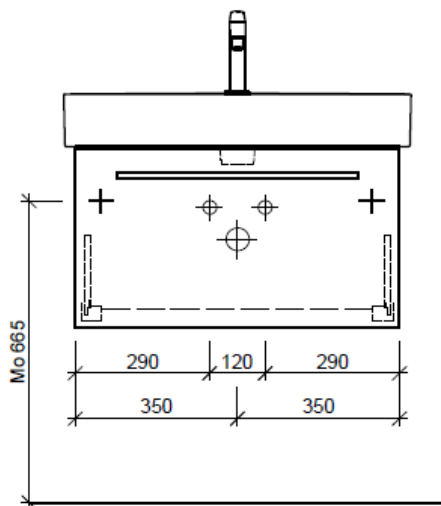

Typ VAL-Rana 75a

Legende:

Mo: Montagemaass
 UB: Unterbau
 WT: Waschtisch

Die Massangaben in Millimeter verstehen sich unter dem Vorbehalt der Werkstoleranzen, eventuell späterer Änderungen sowie weiterer Montagemöglichkeiten. Die Haftung für Folgen fehlerhafter oder unvollständiger Massangaben ist ausgeschlossen (Art. 100 OR).

Les dimensions en millimètre s'entendent sous réserve des tolérances d'usine, d'éventuelles modifications ultérieures, de même que de nouvelles possibilités de montage. La responsabilité ne peut être engagée en cas de cotes manquantes ou erronées (CD art. 100).

Le dimensioni in millimetri s'intendono fatte salve le tolleranze di fabbricazione, le eventuali modifiche successive e le ulteriori alternative di montaggio. Si declina qualsiasi responsabilità per le conseguenze legate a dimensioni errate o incomplete (art. 100 CO).