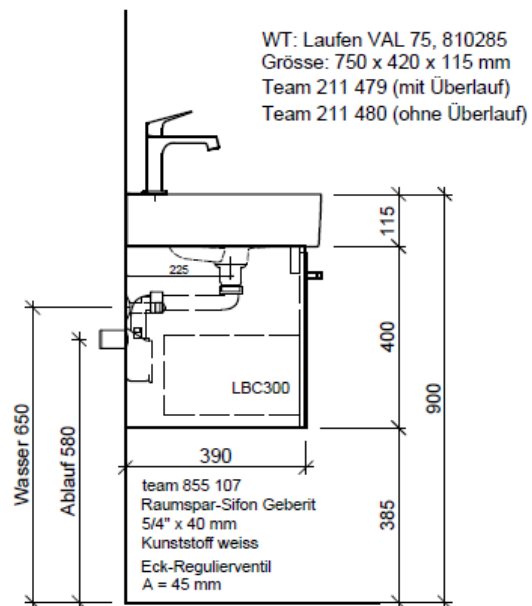

Typ VAL-Rana 75a

Legende:

Mo: Montagemaass
 UB: Unterbau
 WT: Waschtisch

Die Massangaben in Millimeter verstehen sich unter dem Vorbehalt der Werkstoleranzen, eventuell späterer Änderungen sowie weiterer Montagemöglichkeiten. Die Haftung für Folgen fehlerhafter oder unvollständiger Massangaben ist ausgeschlossen (Art. 100 OR).

Les dimensions en millimètre s'entendent sous réserve des tolérances d'usine, d'éventuelles modifications ultérieures, de même que de nouvelles possibilités de montage. La responsabilité ne peut être engagée en cas de cotes manquantes ou erronées (CD art. 100).

Le dimensioni in millimetri s'intendono fatte salve le tolleranze di fabbricazione, le eventuali modifiche successive e le ulteriori alternative di montaggio. Si declina qualsiasi responsabilità per le conseguenze legate a dimensioni errate o incomplete (art. 100 CO).