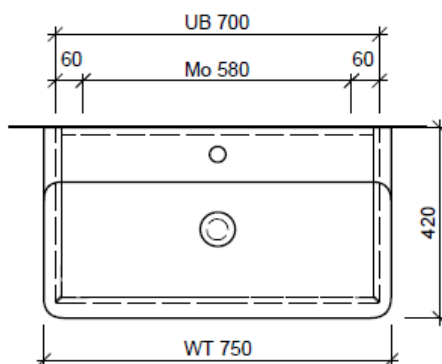

Typ VAL-Rana 75a

Legende:

Mo: Montagemaass
 UB: Unterbau
 WT: Waschtisch

Die Massangaben in Millimeter verstehen sich unter dem Vorbehalt der Werkstoleranzen, eventuell späterer Änderungen sowie weiterer Montagemöglichkeiten. Die Haftung für Folgen fehlerhafter oder unvollständiger Massangaben ist ausgeschlossen (Art. 100 OR).

Les dimensions en millimètre s'entendent sous réserve des tolérances d'usine, d'éventuelles modifications ultérieures, de même que de nouvelles possibilités de montage. La responsabilité ne peut être engagée en cas de cotes manquantes ou erronées (CD art. 100).

Le dimensioni in millimetri s'intendono fatte salve le tolleranze di fabbricazione, le eventuali modifiche successive e le ulteriori alternative di montaggio. Si declina qualsiasi responsabilità per le conseguenze legate a dimensioni errate o incomplete (art. 100 CO).