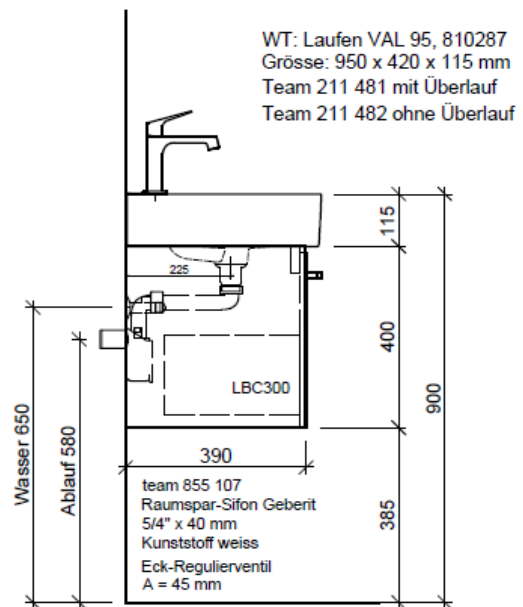

Tel. 041/482'00'20
Fax 041/482'00'29
www.bueag.ch

Typ VAL-Rana 95a

Legende:

Mo: Montagemaß
UB: Unterbau
WT: Waschtisch

Die Massangaben in Millimeter verstehen sich unter dem Vorbehalt der Werkstoleranzen, eventuell späterer Änderungen sowie weiterer Montagemöglichkeiten. Die Haftung für Folgen fehlerhafter oder unvollständiger Massangaben ist ausgeschlossen (Art. 100 OR).

Les dimensions en millimètre s'entendent sous réserve des tolérances d'usine, d'éventuelles modifications ultérieures, de même que de nouvelles possibilités de montage. La responsabilité ne peut être engagée en cas de cotes manquantes ou erronées (CD art. 100).

Le dimensioni in millimetri s'intendono fatte salve le tolleranze di fabbricazione, le eventuali modifiche successive e le ulteriori alternative di montaggio. Si declina qualsiasi responsabilità per le conseguenze legate a dimensioni errate o incomplete (art. 100 CO).