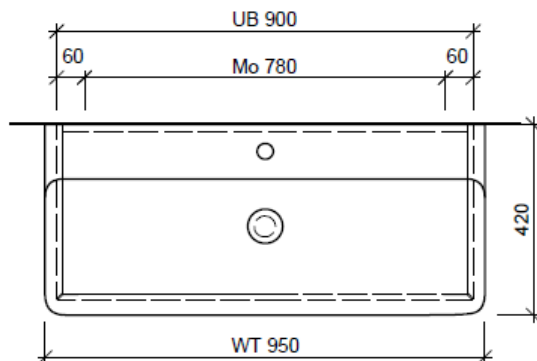

Tel. 041/482'00'20
Fax 041/482'00'29
www.bueag.ch

Typ VAL-Rana 95a

Legende:

Mo: Montagemaß
UB: Unterbau
WT: Waschtisch

Die Massangaben in Millimeter verstehen sich unter dem Vorbehalt der Werkstoleranzen, eventuell späterer Änderungen sowie weiterer Montagemöglichkeiten. Die Haftung für Folgen fehlerhafter oder unvollständiger Massangaben ist ausgeschlossen (Art. 100 OR).

Les dimensions en millimètre s'entendent sous réserve des tolérances d'usine, d'éventuelles modifications ultérieures, de même que de nouvelles possibilités de montage. La responsabilité ne peut être engagée en cas de cotes manquantes ou erronées (CD art. 100).

Le dimensioni in millimetri s'intendono fatte salve le tolleranze di fabbricazione, le eventuali modifiche successive e le ulteriori alternative di montaggio. Si declina qualsiasi responsabilità per le conseguenze legate a dimensioni errate o incomplete (art. 100 CO).