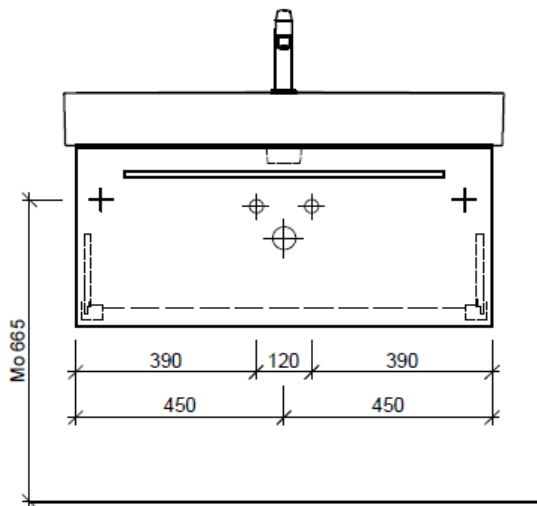

Tel. 041/482'00'20
Fax 041/482'00'29
www.bueag.ch

Typ VAL-Rana 95a

Legende:

Mo: Montagemaß
UB: Unterbau
WT: Waschtisch

Die Massangaben in Millimeter verstehen sich unter dem Vorbehalt der Werkstoleranzen, eventuell späterer Änderungen sowie weiterer Montagemöglichkeiten. Die Haftung für Folgen fehlerhafter oder unvollständiger Massangaben ist ausgeschlossen (Art. 100 OR).

Les dimensions en millimètre s'entendent sous réserve des tolérances d'usine, d'éventuelles modifications ultérieures, de même que de nouvelles possibilités de montage. La responsabilité ne peut être engagée en cas de cotes manquantes ou erronées (CD art. 100).

Le dimensioni in millimetri s'intendono fatte salve le tolleranze di fabbricazione, le eventuali modifiche successive e le ulteriori alternative di montaggio. Si declina qualsiasi responsabilità per le conseguenze legate a dimensioni errate o incomplete (art. 100 CO).