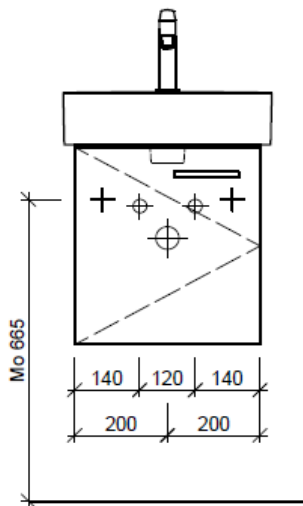

Artikel	1. Ausgabe	
Article	961992xxx700	5-2018
Articolo	1. Edition	
	1. Edizione	
Art. No	VAL-TORO 45a	Mut.
Unterbau VAL TORO		
Élément inférieur VAL TORO		
Elemento inferiore VAL TORO		

BÜHLMANN

Bühlmann AG Entlebuch
Schreinerei Fenster Möbel
CH-6162 Entlebuch

Tel. 041/482'00'20
Fax 041/482'00'29
www.bueag.ch

Typ VAL-TORO 45a

Legende:

Mo: Montagemaass
UB: Unterbau
WT: Waschtisch

Die Massangaben in Millimeter verstehen sich unter dem Vorbehalt der Werkstoleranzen, eventuell späterer Änderungen sowie weiterer Montagemöglichkeiten. Die Haftung für Folgen fehlerhafter oder unvollständiger Massangaben ist ausgeschlossen (Art. 100 OR).

Les dimensions en millimètre s'entendent sous réserve des tolérances d'usine, d'éventuelles modifications ultérieures, de même que de nouvelles possibilités de montage. La responsabilité ne peut être engagée en cas de cotes manquantes ou erronées (CD art. 100).

Le dimensioni in millimetri s'intendono fatte salve le tolleranze di fabbricazione, le eventuali modifiche successive e le ulteriori alternative di montaggio. Si declina qualsiasi responsabilità per le conseguenze legate a dimensioni errate o incomplete (art. 100 CO).