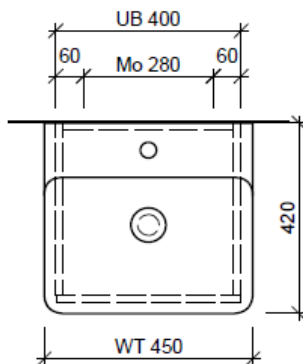

Tel. 041/482'00'20
Fax 041/482'00'29
www.bueag.ch

Typ VAL-TORO 45a

Legende:

Mo: Montagemaass
UB: Unterbau
WT: Waschtisch

Die Massangaben in Millimeter verstehen sich unter dem Vorbehalt der Werkstoleranzen, eventuell späterer Änderungen sowie weiterer Montagemöglichkeiten. Die Haftung für Folgen fehlerhafter oder unvollständiger Massangaben ist ausgeschlossen (Art. 100 OR).

Les dimensions en millimètre s'entendent sous réserve des tolérances d'usine, d'éventuelles modifications ultérieures, de même que de nouvelles possibilités de montage. La responsabilité ne peut être engagée en cas de cotes manquantes ou erronées (CD art. 100).

Le dimensioni in millimetri s'intendono fatte salve le tolleranze di fabbricazione, le eventuali modifiche successive e le ulteriori alternative di montaggio. Si declina qualsiasi responsabilità per le conseguenze legate a dimensioni errate o incomplete (art. 100 CO).