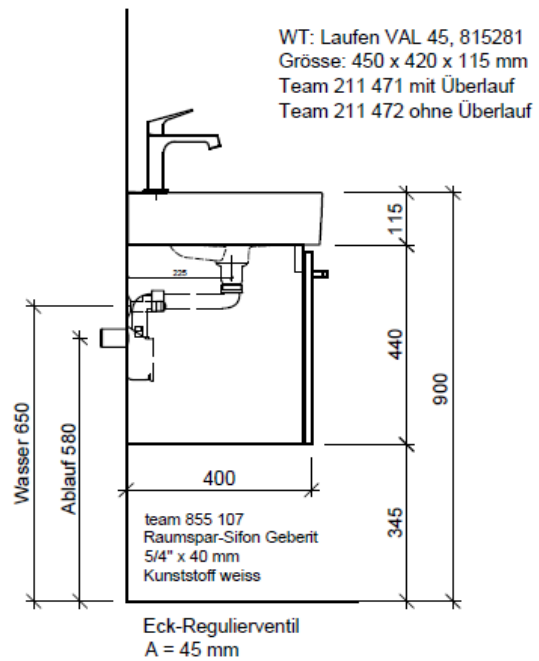

Artikel	1. Ausgabe	
Article	961992xxx700	5-2018
Articolo	1. Edition	
	1. Edizione	
Art. No	VAL-TORO 45a	Mut.
Unterbau VAL TORO		
Élément inférieur VAL TORO		
Elemento inferiore VAL TORO		

BÜHLMANN

Bühlmann AG Entlebuch
Schreinerei Fenster Möbel
CH-6162 Entlebuch

Tel. 041/482'00'20
Fax 041/482'00'29
www.bueag.ch

Typ VAL-TORO 45a

Legende:

Mo: Montagemaass
UB: Unterbau
WT: Waschtisch

Die Massangaben in Millimeter verstehen sich unter dem Vorbehalt der Werkstoleranzen, eventuell späterer Änderungen sowie weiterer Montagemöglichkeiten. Die Haftung für Folgen fehlerhafter oder unvollständiger Massangaben ist ausgeschlossen (Art. 100 OR).

Les dimensions en millimètre s'entendent sous réserve des tolérances d'usine, d'éventuelles modifications ultérieures, de même que de nouvelles possibilités de montage. La responsabilité ne peut être engagée en cas de cotes manquantes ou erronées (CD art. 100).

Le dimensioni in millimetri s'intendono fatte salve le tolleranze di fabbricazione, le eventuali modifiche successive e le ulteriori alternative di montaggio. Si declina qualsiasi responsabilità per le conseguenze legate a dimensioni errate o incomplete (art. 100 CO).