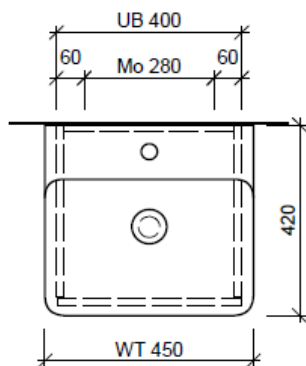

Artikel	1. Ausgabe	
Article	961993xxx700	5-2018
Articolo	1. Edition	
	1. Edizione	
Art. No	VAL-TORO 45b	Mut.
Unterbau VAL TORO		
Elément inférieur VAL TORO		
Elemento inferiore VAL TORO		

BÜHLMANN

Bühlmann AG Entlebuch
Schreinerei Fenster Möbel
CH-6162 Entlebuch

Tel. 041/482'00'20
Fax 041/482'00'29
www.bueag.ch

Typ VAL-TORO 45b