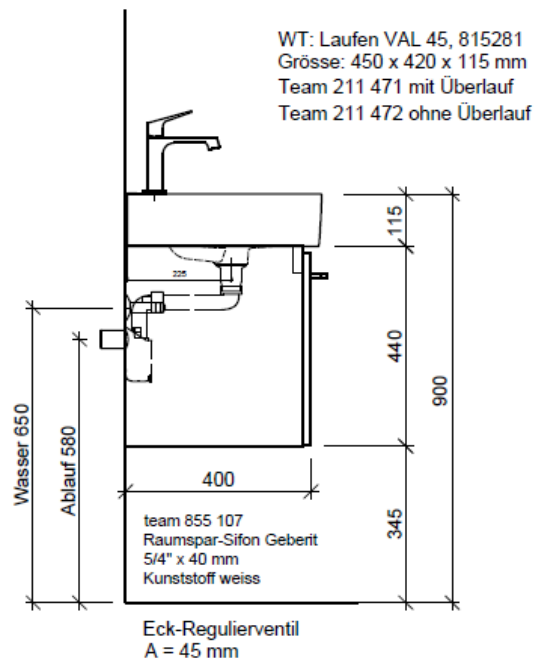

Artikel	1. Ausgabe	
Article	<b>961993xxx700</b>	<b>5-2018</b>
Articolo	1. Edition	
	1. Edizione	
Art. No	<b>VAL-TORO 45b</b>	<b>Mut.</b>
<b>Unterbau VAL TORO</b>		
<b>Elément inférieur VAL TORO</b>		
<b>Elemento inferiore VAL TORO</b>		

**BÜHLMANN**

Bühlmann AG Entlebuch  
Schreinerei Fenster Möbel  
CH-6162 Entlebuch

Tel. 041/482'00'20  
Fax 041/482'00'29  
www.bueag.ch

Typ VAL-TORO 45b

Legende:

Mo: Montagemaass  
UB: Unterbau  
WT: Waschtisch

Les dimensions en millimètre s'entendent sous réserve des tolérances d'usine, d'éventuelles modifications ultérieures, de même que de nouvelles possibilités de montage. La responsabilité ne peut être engagée en cas de cotes manquantes ou erronées (CD art. 100).

Le dimensioni in millimetri s'intendono fatte salve le tolleranze di fabbricazione, le eventuali modifiche successive e le ulteriori alternative di montaggio. Si declina qualsiasi responsabilità per le conseguenze legate a dimensioni errate o incomplete (art. 100 CO).