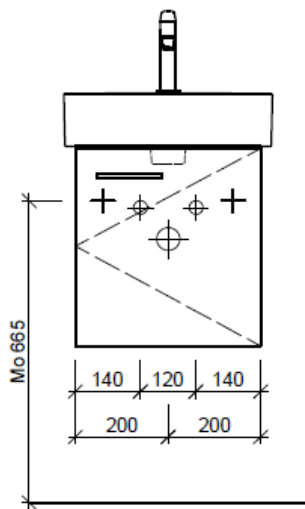

Artikel	1. Ausgabe	
Article	961993xxx700	5-2018
Articolo	1. Edition	
	1. Edizione	
Art. No	VAL-TORO 45b	Mut.
Unterbau VAL TORO		
Elément inférieur VAL TORO		
Elemento inferiore VAL TORO		

BÜHLMANN

Bühlmann AG Entlebuch
Schreinerei Fenster Möbel
CH-6162 Entlebuch

Tel. 041/482'00'20
Fax 041/482'00'29
www.bueag.ch

Typ VAL-TORO 45b