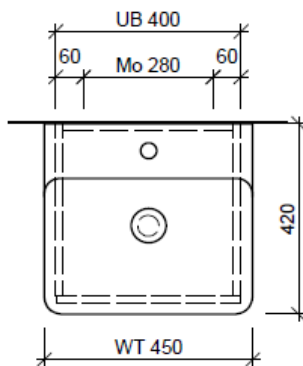

Tel. 041/482'00'20
Fax 041/482'00'29
www.bueag.ch

Typ VAL-TORO 45c

Legende:

Mo: Montagemaß
UB: Unterbau
WT: Waschtisch

Die Massangaben in Millimeter verstehen sich unter dem Vorbehalt der Werkstoleranzen, eventuell späterer Änderungen sowie weiterer Montagemöglichkeiten. Die Haftung für Folgen fehlerhafter oder unvollständiger Massangaben ist ausgeschlossen (Art. 100 OR).

Les dimensions en millimètre s'entendent sous réserve des tolérances d'usine, d'éventuelles modifications ultérieures, de même que de nouvelles possibilités de montage. La responsabilité ne peut être engagée en cas de cotes manquantes ou erronées (CD art. 100).

Le dimensioni in millimetri s'intendono fatte salve le tolleranze di fabbricazione, le eventuali modifiche successive e le ulteriori alternative di montaggio. Si declina qualsiasi responsabilità per le conseguenze legate a dimensioni errate o incomplete (art. 100 CO).