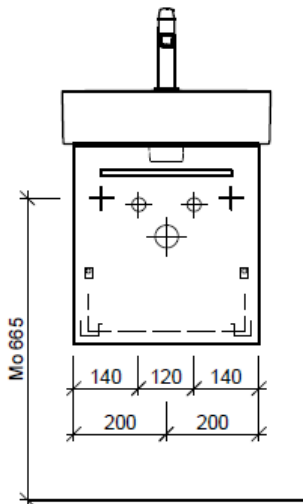

Artikel	1. Ausgabe	
Article	961994xxx700	1. Edition
Articolo		1. Edizione
Art. No	VAL-TORO 45c	Mut.
Unterbau VAL TORO		
Elément inférieur VAL TORO		
Elemento inferiore VAL TORO		

BÜHLMANN

Bühlmann AG Entlebuch
Schreinerei Fenster Möbel
CH-6162 Entlebuch

Tel. 041/482'00'20
Fax 041/482'00'29
www.bueag.ch

Typ VAL-TORO 45c

Legende:

Mo: Montagemaß
UB: Unterbau
WT: Waschtisch

Die Massangaben in Millimeter verstehen sich unter dem Vorbehalt der Werkstoleranzen, eventuell späterer Änderungen sowie weiterer Montagemöglichkeiten. Die Haftung für Folgen fehlerhafter oder unvollständiger Massangaben ist ausgeschlossen (Art. 100 OR).

Les dimensions en millimètre s'entendent sous réserve des tolérances d'usine, d'éventuelles modifications ultérieures, de même que de nouvelles possibilités de montage. La responsabilité ne peut être engagée en cas de cotes manquantes ou erronées (CD art. 100).