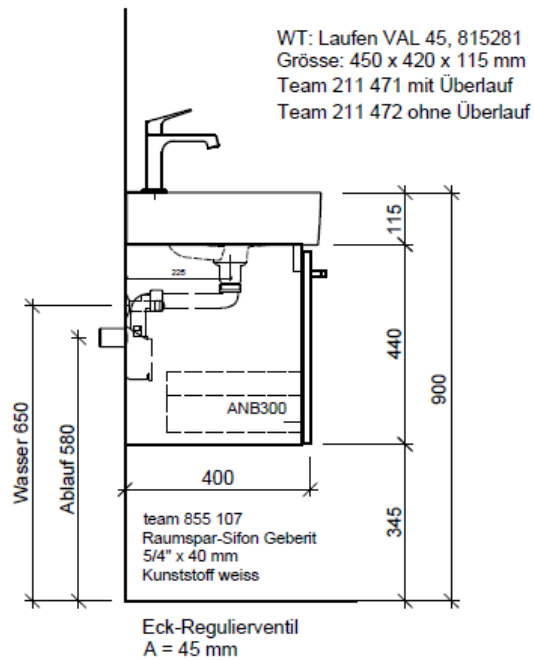

Artikel	1. Ausgabe	
Article	961994xxx700	1. Edition
Articolo		1. Edizione
Art. No	VAL-TORO 45c	Mut.
Unterbau VAL TORO		
Elément inférieur VAL TORO		
Elemento inferiore VAL TORO		

BÜHLMANN

Bühlmann AG Entlebuch
Schreinerei Fenster Möbel
CH-6162 Entlebuch

Tel. 041/482'00'20
Fax 041/482'00'29
www.bueag.ch

Typ VAL-TORO 45c

Legende:

Mo: Montagemaß
UB: Unterbau
WT: Waschtisch

Die Massangaben in Millimeter verstehen sich unter dem Vorbehalt der Werkstoleranzen, eventuell späterer Änderungen sowie weiterer Montagemöglichkeiten. Die Haftung für Folgen fehlerhafter oder unvollständiger Massangaben ist ausgeschlossen (Art. 100 OR).

Les dimensions en millimètre s'entendent sous réserve des tolérances d'usine, d'éventuelles modifications ultérieures, de même que de nouvelles possibilités de montage. La responsabilité ne peut être engagée en cas de cotes manquantes ou erronées (CD art. 100).

Le dimensioni in millimetri s'intendono fatte salve le tolleranze di fabbricazione, le eventuali modifiche successive e le ulteriori alternative di montaggio. Si declina qualsiasi responsabilità per le conseguenze legate a dimensioni errate o incomplete (art. 100 CO).