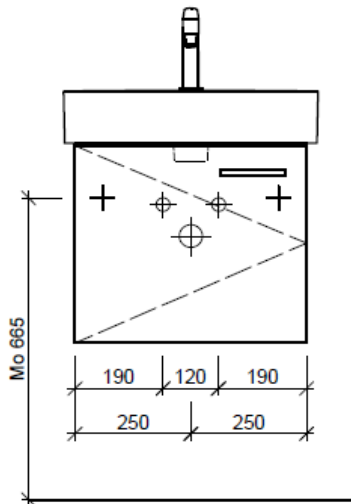

Artikel	1. Ausgabe	
Article	961995xxx700	5-2018
Articolo	1. Edition	
	1. Edizione	
Art. No	VAL-TORO 55a	Mut.
Unterbau VAL TORO		
Elément inférieur VAL TORO		
Elemento inferiore VAL TORO		

BÜHLMANN

Bühlmann AG Entlebuch
Schreinerei Fenster Möbel
CH-6162 Entlebuch

Tel. 041/482'00'20
Fax 041/482'00'29
www.bueag.ch

Typ VAL-TORO 55a

Legende:

Mo: Montagemass
UB: Unterbau
WT: Waschtisch

Die Massangaben in Millimeter verstehen sich unter dem Vorbehalt der Werkstoleranzen, eventuell späterer Änderungen sowie weiterer Montagemöglichkeiten. Die Haftung für Folgen fehlerhafter oder unvollständiger Massangaben ist ausgeschlossen (Art. 100 OR).

Les dimensions en millimètre s'entendent sous réserve des tolérances d'usine, d'éventuelles modifications ultérieures, de même que de nouvelles possibilités de montage. La responsabilité ne peut être engagée en cas de cotes manquantes ou erronées (CD art. 100).

Le dimensioni in millimetri s'intendono fatte salve le tolleranze di fabbricazione, le eventuali modifiche successive e le ulteriori alternative di montaggio. Si declina qualsiasi responsabilità per le conseguenze legate a dimensioni errate o incomplete (art. 100 CO).