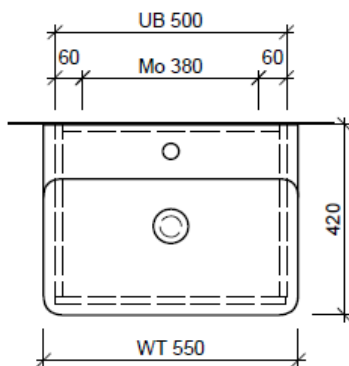

Tel. 041/482'00'20
Fax 041/482'00'29
www.bueag.ch

Typ VAL-TORO 55a

Legende:

Mo: Montagemass
UB: Unterbau
WT: Waschtisch

Die Massangaben in Millimeter verstehen sich unter dem Vorbehalt der Werkstoleranzen, eventuell späterer Änderungen sowie weiterer Montagemöglichkeiten. Die Haftung für Folgen fehlerhafter oder unvollständiger Massangaben ist ausgeschlossen (Art. 100 OR).

Les dimensions en millimètre s'entendent sous réserve des tolérances d'usine, d'éventuelles modifications ultérieures, de même que de nouvelles possibilités de montage. La responsabilité ne peut être engagée en cas de cotes manquantes ou erronées (CD art. 100).

Le dimensioni in millimetri s'intendono fatte salve le tolleranze di fabbricazione, le eventuali modifiche successive e le ulteriori alternative di montaggio. Si declina qualsiasi responsabilità per le conseguenze legate a dimensioni errate o incomplete (art. 100 CO).