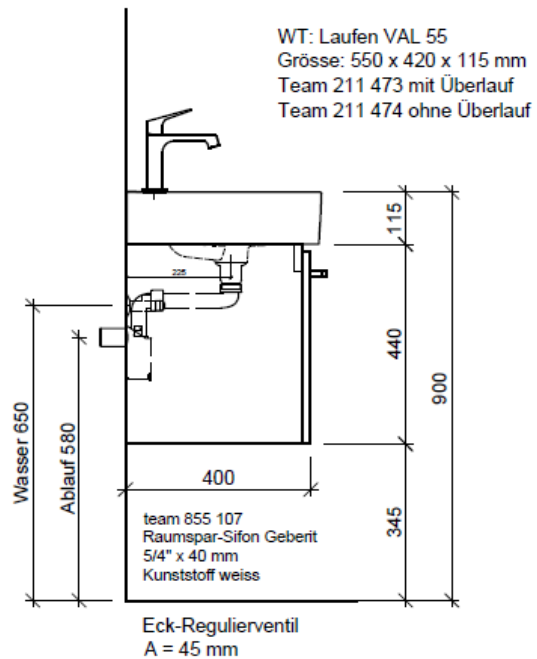

Artikel	1. Ausgabe	
Article	961995xxx700	5-2018
Articolo	1. Edition	
	1. Edizione	
Art. No	VAL-TORO 55a	Mut.
Unterbau VAL TORO		
Elément inférieur VAL TORO		
Elemento inferiore VAL TORO		

BÜHLMANN

Bühlmann AG Entlebuch
Schreinerei Fenster Möbel
CH-6162 Entlebuch

Tel. 041/482'00'20
Fax 041/482'00'29
www.bueag.ch

Typ VAL-TORO 55a

Legende:

Mo: Montagemass
UB: Unterbau
WT: Waschtisch

Die Massangaben in Millimeter verstehen sich unter dem Vorbehalt der Werkstoleranzen, eventuell späterer Änderungen sowie weiterer Montagemöglichkeiten. Die Haftung für Folgen fehlerhafter oder unvollständiger Massangaben ist ausgeschlossen (Art. 100 OR).

Les dimensions en millimètre s'entendent sous réserve des tolérances d'usine, d'éventuelles modifications ultérieures, de même que de nouvelles possibilités de montage. La responsabilité ne peut être engagée en cas de cotes manquantes ou erronées (CD art. 100).

Le dimensioni in millimetri s'intendono fatte salve le tolleranze di fabbricazione, le eventuali modifiche successive e le ulteriori alternative di montaggio. Si declina qualsiasi responsabilità per le conseguenze legate a dimensioni errate o incomplete (art. 100 CO).