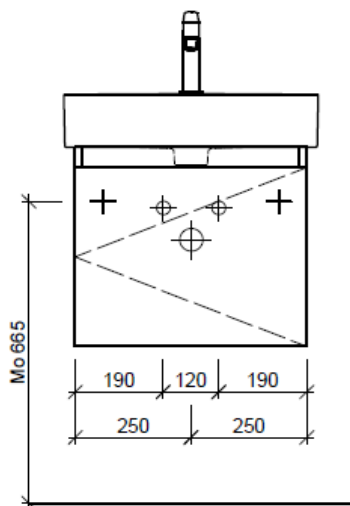

Artikel	1. Ausgabe	
Article	961996xxx800	5-2018
Articolo	1. Edition	
	1. Edizione	
Art. No	VAL-TORO 55b	Mut.
Unterbau VAL TORO		
Élément inférieur VAL TORO		
Elemento inferiore VAL TORO		
	Bühlmann AG Entlebuch Schreinerei Fenster Möbel CH-6162 Entlebuch	Tel. 041/482'00'20 Fax 041/482'00'29 www.bueag.ch

Typ VAL-TORO 55b GLH

Legende:

Mo: Montagemaass
UB: Unterbau
WT: Waschtisch

Die Massangaben in Millimeter verstehen sich unter dem Vorbehalt der Werkstoleranzen, eventuell späterer Änderungen sowie weiterer Montagemöglichkeiten. Die Haftung für Folgen fehlerhafter oder unvollständiger Massangaben ist ausgeschlossen (Art. 100 OR).

Les dimensions en millimètre s'entendent sous réserve des tolérances d'usine, d'éventuelles modifications ultérieures, de même que de nouvelles possibilités de montage. La responsabilité ne peut être engagée en cas de cotes manquantes ou erronées (CD art. 100).

Le dimensioni in millimetri s'intendono fatte salve le tolleranze di fabbricazione, le eventuali modifiche successive e le ulteriori alternative di montaggio. Si declina qualsiasi responsabilità per le conseguenze legate a dimensioni errate o incomplete (art. 100 CO).