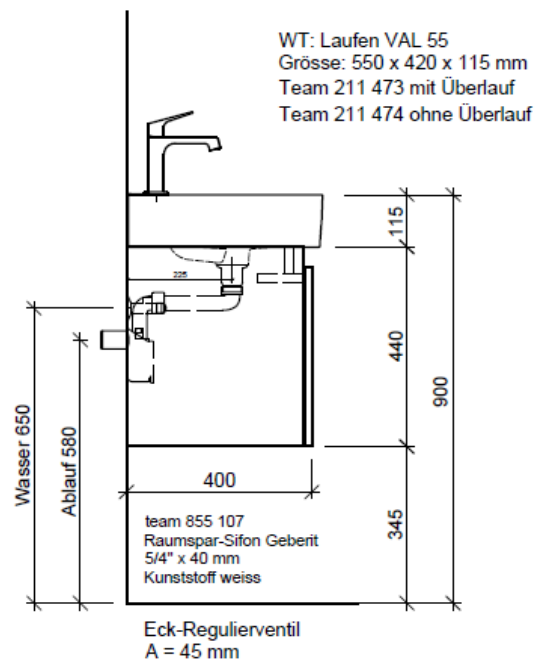

Artikel	1. Ausgabe	
Article	961996xxx800	5-2018
Articolo	1. Edition	
	1. Edizione	
Art. No	VAL-TORO 55b	Mut.
Unterbau VAL TORO		
Élément inférieur VAL TORO		
Elemento inferiore VAL TORO		
	Bühlmann AG Entlebuch Schreinerei Fenster Möbel CH-6162 Entlebuch	Tel. 041/482'00'20 Fax 041/482'00'29 www.bueag.ch

Typ VAL-TORO 55b GLH

Legende:

Mo: Montagemaass
UB: Unterbau
WT: Waschtisch

Die Massangaben in Millimeter verstehen sich unter dem Vorbehalt der Werkstoleranzen, eventuell späterer Änderungen sowie weiterer Montagemöglichkeiten. Die Haftung für Folgen fehlerhafter oder unvollständiger Massangaben ist ausgeschlossen (Art. 100 OR).

Les dimensions en millimètre s'entendent sous réserve des tolérances d'usine, d'éventuelles modifications ultérieures, de même que de nouvelles possibilités de montage. La responsabilité ne peut être engagée en cas de cotes manquantes ou erronées (CD art. 100).

Le dimensioni in millimetri s'intendono fatte salve le tolleranze di fabbricazione, le eventuali modifiche successive e le ulteriori alternative di montaggio. Si declina qualsiasi responsabilità per le conseguenze legate a dimensioni errate o incomplete (art. 100 CO).