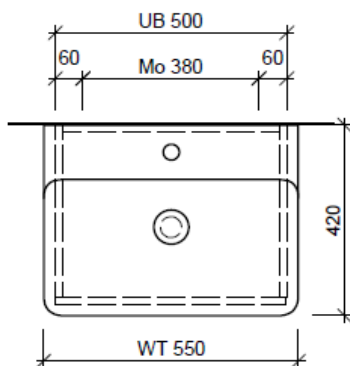

Artikel	1. Ausgabe	
Article	961996xxx800	5-2018
Articolo	1. Edition	
	1. Edizione	
Art. No	VAL-TORO 55b	Mut.
Unterbau VAL TORO		
Élément inférieur VAL TORO		
Elemento inferiore VAL TORO		
	Bühlmann AG Entlebuch Schreinerei Fenster Möbel CH-6162 Entlebuch	Tel. 041/482'00'20 Fax 041/482'00'29 www.bueag.ch

Typ VAL-TORO 55b GLH

Legende:

Mo: Montagemaass
UB: Unterbau
WT: Waschtisch

Die Massangaben in Millimeter verstehen sich unter dem Vorbehalt der Werkstoleranzen, eventuell späterer Änderungen sowie weiterer Montagemöglichkeiten. Die Haftung für Folgen fehlerhafter oder unvollständiger Massangaben ist ausgeschlossen (Art. 100 OR).

Les dimensions en millimètre s'entendent sous réserve des tolérances d'usine, d'éventuelles modifications ultérieures, de même que de nouvelles possibilités de montage. La responsabilité ne peut être engagée en cas de cotes manquantes ou erronées (CD art. 100).

Le dimensioni in millimetri s'intendono fatte salve le tolleranze di fabbricazione, le eventuali modifiche successive e le ulteriori alternative di montaggio. Si declina qualsiasi responsabilità per le conseguenze legate a dimensioni errate o incomplete (art. 100 CO).