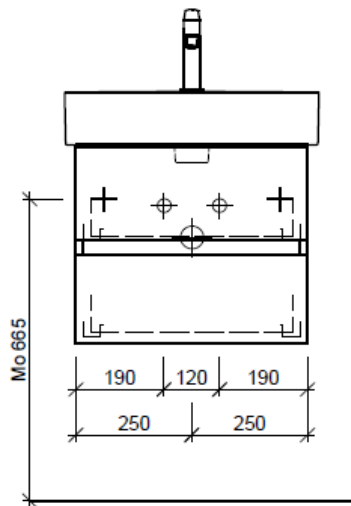

Artikel	1. Ausgabe	
Article	961998xxx800	5-2018
Articolo	1. Edizione	
Art. No	VAL-TORO 55d	Mut.

Unterbau VAL TORO
Elément inférieur VAL TORO
Elemento inferiore VAL TORO

	Bühlmann AG Entlebuch	Tel. 041/482'00'20
	Schreinerei Fenster Möbel	Fax 041/482'00'29
	CH-6162 Entlebuch	www.bueag.ch

Typ VAL-TORO 55d GLH

Legende:

- Mo: Montagemaass
- UB: Unterbau
- WT: Waschtisch

Die Massangaben in Millimeter verstehen sich unter dem Vorbehalt der Werkstoleranzen, eventuell späterer Änderungen sowie weiterer Montagemöglichkeiten. Die Haftung für Folgen fehlerhafter oder unvollständiger Massangaben ist ausgeschlossen (Art. 100 OR).

Les dimensions en millimètre s'entendent sous réserve des tolérances d'usine, d'éventuelles modifications ultérieures, de même que de nouvelles possibilités de montage. La responsabilité ne peut être engagée en cas de cotes manquantes ou erronées (CD art. 100).

Le dimensioni in millimetri s'intendono fatte salve le tolleranze di fabbricazione, le eventuali modifiche successive e le ulteriori alternative di montaggio. Si declina qualsiasi responsabilità per le conseguenze legate a dimensioni errate o incomplete (art. 100 CO).