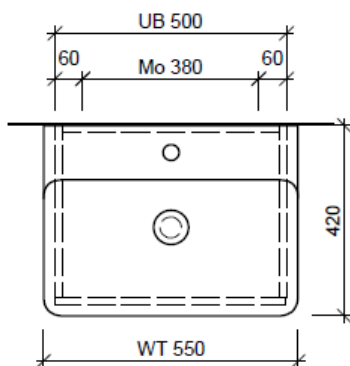

Typ VAL-TORO 55d GLH

Legende:

- Mo: Montagemaass
- UB: Unterbau
- WT: Waschtisch

Die Massangaben in Millimeter verstehen sich unter dem Vorbehalt der Werkstoleranzen, eventuell späterer Änderungen sowie weiterer Montagemöglichkeiten. Die Haftung für Folgen fehlerhafter oder unvollständiger Massangaben ist ausgeschlossen (Art. 100 OR).

Les dimensions en millimètre s'entendent sous réserve des tolérances d'usine, d'éventuelles modifications ultérieures, de même que de nouvelles possibilités de montage. La responsabilité ne peut être engagée en cas de cotes manquantes ou erronées (CD art. 100).

Le dimensioni in millimetri s'intendono fatte salve le tolleranze di fabbricazione, le eventuali modifiche successive e le ulteriori alternative di montaggio. Si declina qualsiasi responsabilità per le conseguenze legate a dimensioni errate o incomplete (art. 100 CO).