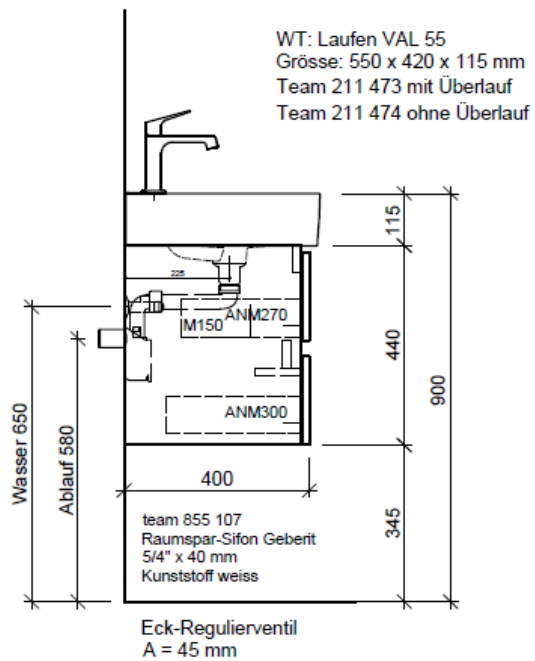

Artikel	1. Ausgabe	
Article	961998xxx800	5-2018
Articolo	1. Edizione	
Art. No	VAL-TORO 55d	Mut.

Unterbau VAL TORO
Elément inférieur VAL TORO
Elemento inferiore VAL TORO

	Bühlmann AG Entlebuch	Tel. 041/482'00'20
	Schreinerei Fenster Möbel	Fax 041/482'00'29
	CH-6162 Entlebuch	www.bueag.ch

Typ VAL-TORO 55d GLH

Legende:

- Mo: Montagemaass
- UB: Unterbau
- WT: Waschtisch

Die Massangaben in Millimeter verstehen sich unter dem Vorbehalt der Werkstoleranzen, eventuell späterer Änderungen sowie weiterer Montagemöglichkeiten. Die Haftung für Folgen fehlerhafter oder unvollständiger Massangaben ist ausgeschlossen (Art. 100 OR).

Les dimensions en millimètre s'entendent sous réserve des tolérances d'usine, d'éventuelles modifications ultérieures, de même que de nouvelles possibilités de montage. La responsabilité ne peut être engagée en cas de cotes manquantes ou erronées (CD art. 100).

Le dimensioni in millimetri s'intendono fatte salve le tolleranze di fabbricazione, le eventuali modifiche successive e le ulteriori alternative di montaggio. Si declina qualsiasi responsabilità per le conseguenze legate a dimensioni errate o incomplete (art. 100 CO).