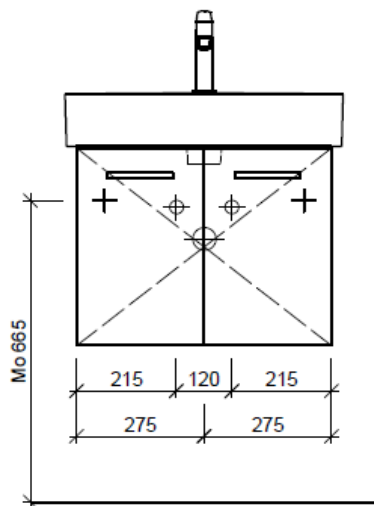

Artikel	1. Ausgabe	
Article	<b>961999xxx700</b>	<b>5-2018</b>
Articolo	1. Edition	
	1. Edizione	
Art. No	<b>VAL-TORO 60a</b>	<b>Mut.</b>
<b>Unterbau VAL TORO</b>		
<b>Élément inférieur VAL TORO</b>		
<b>Elemento inferiore VAL TORO</b>		

**BÜHLMANN**

Bühlmann AG Entlebuch  
Schreinerei Fenster Möbel  
CH-6162 Entlebuch

Tel. 041/482'00'20  
Fax 041/482'00'29  
www.bueag.ch

Typ VAL-TORO 60a

Legende:

Mo: Montagemaß  
UB: Unterbau  
WT: Waschtisch

Les dimensions en millimètre s'entendent sous réserve des tolérances d'usine, d'éventuelles modifications ultérieures, de même que de nouvelles possibilités de montage. La responsabilité ne peut être engagée en cas de cotes manquantes ou erronées (CD art. 100).