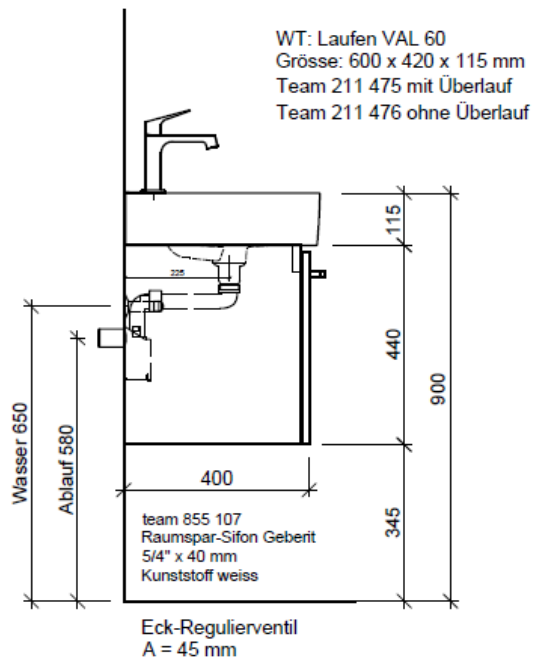

Artikel	1. Ausgabe	
Article	<b>961999xxx700</b>	<b>5-2018</b>
Articolo	1. Edition	
	1. Edizione	
Art. No	<b>VAL-TORO 60a</b>	<b>Mut.</b>
<b>Unterbau VAL TORO</b>		
<b>Élément inférieur VAL TORO</b>		
<b>Elemento inferiore VAL TORO</b>		

**BÜHLMANN**

Bühlmann AG Entlebuch  
Schreinerei Fenster Möbel  
CH-6162 Entlebuch

Tel. 041/482'00'20  
Fax 041/482'00'29  
www.bueag.ch

Typ VAL-TORO 60a

Legende:

Mo: Montagemaß  
UB: Unterbau  
WT: Waschtisch

Les dimensions en millimètre s'entendent sous réserve des tolérances d'usine, d'éventuelles modifications ultérieures, de même que de nouvelles possibilités de montage. La responsabilité ne peut être engagée en cas de cotes manquantes ou erronées (CD art. 100).

Le dimensioni in millimetri s'intendono fatte salve le tolleranze di fabbricazione, le eventuali modifiche successive e le ulteriori alternative di montaggio. Si declina qualsiasi responsabilità per le conseguenze legate a dimensioni errate o incomplete (art. 100 CO).