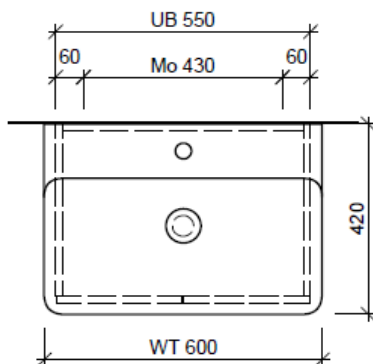

Artikel	1. Ausgabe	
Article	<b>961999xxx700</b>	<b>5-2018</b>
Articolo	1. Edition	
	1. Edizione	
Art. No	<b>VAL-TORO 60a</b>	<b>Mut.</b>
<b>Unterbau VAL TORO</b>		
<b>Élément inférieur VAL TORO</b>		
<b>Elemento inferiore VAL TORO</b>		

**BÜHLMANN**

Bühlmann AG Entlebuch  
Schreinerei Fenster Möbel  
CH-6162 Entlebuch

Tel. 041/482'00'20  
Fax 041/482'00'29  
www.bueag.ch

Typ VAL-TORO 60a

Legende:

Mo: Montagemaß  
UB: Unterbau  
WT: Waschtisch

Les dimensions en millimètre s'entendent sous réserve des tolérances d'usine, d'éventuelles modifications ultérieures, de même que de nouvelles possibilités de montage. La responsabilité ne peut être engagée en cas de cotes manquantes ou erronées (CD art. 100).