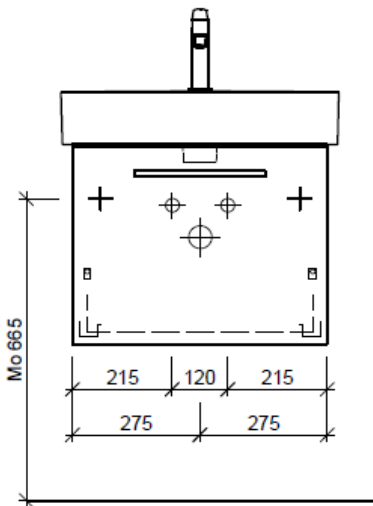

Tel. 041/482'00'20
Fax 041/482'00'29
www.bueag.ch

Typ VAL-TORO 60b

Legende:

Mo: Montagemaass
UB: Unterbau
WT: Waschtisch

Die Massangaben in Millimeter verstehen sich unter dem Vorbehalt der Werkstoleranzen, eventuell späterer Änderungen sowie weiterer Montagemöglichkeiten. Die Haftung für Folgen fehlerhafter oder unvollständiger Massangaben ist ausgeschlossen (Art. 100 OR).

Les dimensions en millimètre s'entendent sous réserve des tolérances d'usine, d'éventuelles modifications ultérieures, de même que de nouvelles possibilités de montage. La responsabilité ne peut être engagée en cas de cotes manquantes ou erronées (CD art. 100).

Le dimensioni in millimetri s'intendono fatte salve le tolleranze di fabbricazione, le eventuali modifiche successive e le ulteriori alternative di montaggio. Si declina qualsiasi responsabilità per le conseguenze legate a dimensioni errate o incomplete (art. 100 CO).