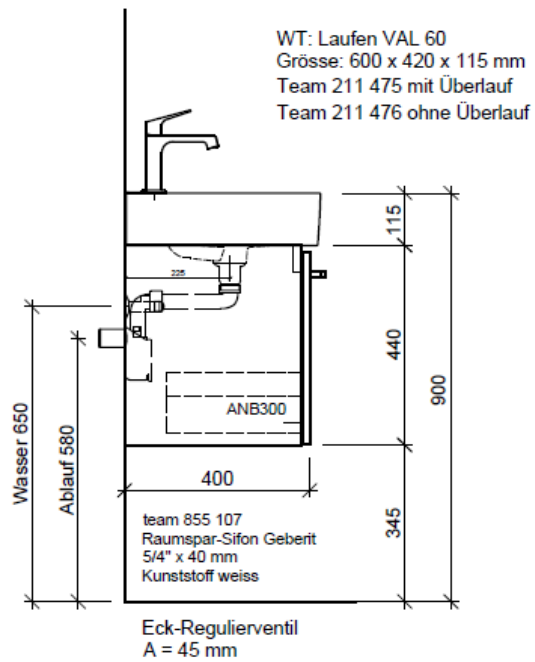

Artikel	1. Ausgabe	
Article	962000xxx700	5-2018
Articolo	1. Edition	
	1. Edizione	
Art. No	VAL-TORO 60b	Mut.
Unterbau VAL TORO		
Elément inférieur VAL TORO		
Elemento inferiore VAL TORO		

BÜHLMANN

Bühlmann AG Entlebuch
Schreinerei Fenster Möbel
CH-6162 Entlebuch

Tel. 041/482'00'20
Fax 041/482'00'29
www.bueag.ch

Typ VAL-TORO 60b

Legende:

Mo: Montagemaass
UB: Unterbau
WT: Waschtisch

Die Massangaben in Millimeter verstehen sich unter dem Vorbehalt der Werkstoleranzen, eventuell späterer Änderungen sowie weiterer Montagemöglichkeiten. Die Haftung für Folgen fehlerhafter oder unvollständiger Massangaben ist ausgeschlossen (Art. 100 OR).

Les dimensions en millimètre s'entendent sous réserve des tolérances d'usine, d'éventuelles modifications ultérieures, de même que de nouvelles possibilités de montage. La responsabilité ne peut être engagée en cas de cotes manquantes ou erronées (CD art. 100).

Le dimensioni in millimetri s'intendono fatte salve le tolleranze di fabbricazione, le eventuali modifiche successive e le ulteriori alternative di montaggio. Si declina qualsiasi responsabilità per le conseguenze legate a dimensioni errate o incomplete (art. 100 CO).