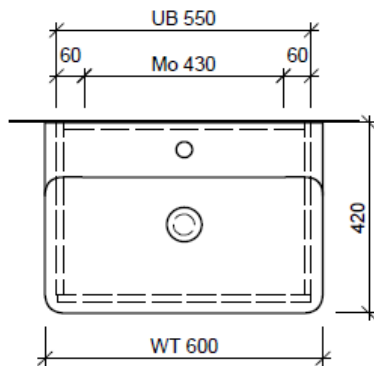

Artikel	1. Ausgabe	
Article	962000xxx700	5-2018
Articolo	1. Edition	
	1. Edizione	
Art. No	VAL-TORO 60b	Mut.
Unterbau VAL TORO		
Elément inférieur VAL TORO		
Elemento inferiore VAL TORO		

BÜHLMANN

Bühlmann AG Entlebuch
Schreinerei Fenster Möbel
CH-6162 Entlebuch

Tel. 041/482'00'20
Fax 041/482'00'29
www.bueag.ch

Typ VAL-TORO 60b

Legende:

Mo: Montagemaass
UB: Unterbau
WT: Waschtisch

Die Massangaben in Millimeter verstehen sich unter dem Vorbehalt der Werkstoleranzen, eventuell späterer Änderungen sowie weiterer Montagemöglichkeiten. Die Haftung für Folgen fehlerhafter oder unvollständiger Massangaben ist ausgeschlossen (Art. 100 OR).

Les dimensions en millimètre s'entendent sous réserve des tolérances d'usine, d'éventuelles modifications ultérieures, de même que de nouvelles possibilités de montage. La responsabilité ne peut être engagée en cas de cotes manquantes ou erronées (CD art. 100).

Le dimensioni in millimetri s'intendono fatte salve le tolleranze di fabbricazione, le eventuali modifiche successive e le ulteriori alternative di montaggio. Si declina qualsiasi responsabilità per le conseguenze legate a dimensioni errate o incomplete (art. 100 CO).