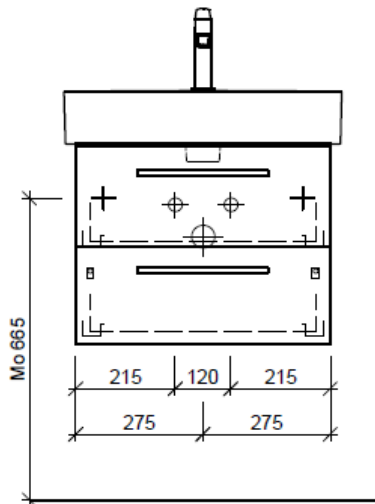

Tel. 041/482'00'20
Fax 041/482'00'29
www.bueag.ch

Typ VAL-TORO 60c

WT: Laufen VAL 60
Grösse: 600 x 420 x 115 mm
Team 211 475 mit Überlauf
Team 211 476 ohne Überlauf

Legende:

Mo: Montagemaass
UB: Unterbau
WT: Waschtisch

Les dimensions en millimètre s'entendent sous réserve des tolérances d'usine, d'éventuelles modifications ultérieures, de même que de nouvelles possibilités de montage. La responsabilité ne peut être engagée en cas de cotes manquantes ou erronées (CD art. 100).

Le dimensioni in millimetri s'intendono fatte salve le tolleranze di fabbricazione, le eventuali modifiche successive e le ulteriori alternative di montaggio. Si declina qualsiasi responsabilità per le conseguenze legate a dimensioni errate o incomplete (art. 100 CO).