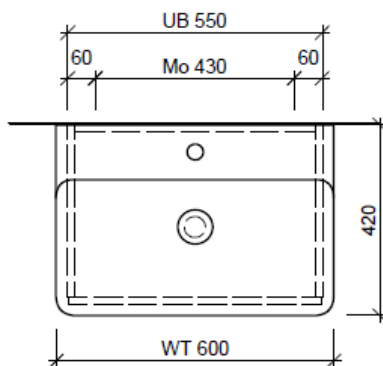

Tel. 041/482'00'20
Fax 041/482'00'29
www.bueag.ch

Typ VAL-TORO 60c

WT: Laufen VAL 60
Grösse: 600 x 420 x 115 mm
Team 211 475 mit Überlauf
Team 211 476 ohne Überlauf

Legende:

Mo: Montagemaass
UB: Unterbau
WT: Waschtisch

Les dimensions en millimètre s'entendent sous réserve des tolérances d'usine, d'éventuelles modifications ultérieures, de même que de nouvelles possibilités de montage. La responsabilité ne peut être engagée en cas de cotes manquantes ou erronées (CD art. 100).

Le dimensioni in millimetri s'intendono fatte salve le tolleranze di fabbricazione, le eventuali modifiche successive e le ulteriori alternative di montaggio. Si declina qualsiasi responsabilità per le conseguenze legate a dimensioni errate o incomplete (art. 100 CO).