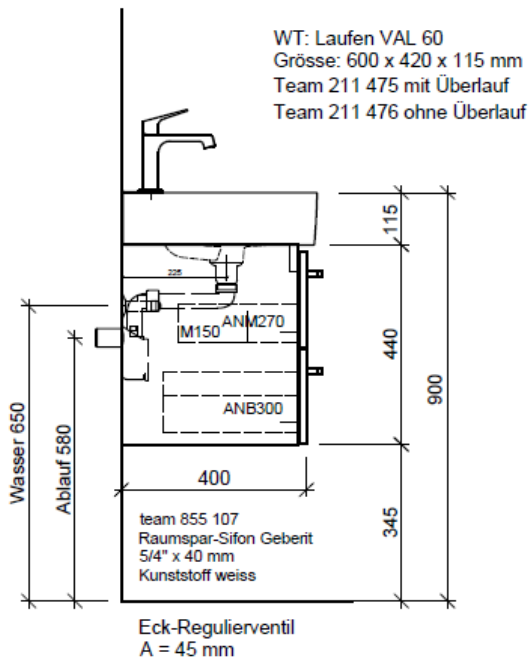

Artikel	1. Ausgabe	
Article	962001xxx700	5-2018
Articolo	1. Edition	
	1. Edizione	
Art. No	VAL-TORO 60c	Mut.
Unterbau VAL TORO		
Élément inférieur VAL TORO		
Elemento inferiore VAL TORO		

BÜHLMANN

Bühlmann AG Entlebuch
Schreinerei Fenster Möbel
CH-6162 Entlebuch

Tel. 041/482'00'20
Fax 041/482'00'29
www.bueag.ch

Typ VAL-TORO 60c

WT: Laufen VAL 60
Grösse: 600 x 420 x 115 mm
Team 211 475 mit Überlauf
Team 211 476 ohne Überlauf

Legende:

Mo: Montagemaass
UB: Unterbau
WT: Waschtisch

Les dimensions en millimètre s'entendent sous réserve des tolérances d'usine, d'éventuelles modifications ultérieures, de même que de nouvelles possibilités de montage. La responsabilité ne peut être engagée en cas de cotes manquantes ou erronées (CD art. 100).

Le dimensioni in millimetri s'intendono fatte salve le tolleranze di fabbricazione, le eventuali modifiche successive e le ulteriori alternative di montaggio. Si declina qualsiasi responsabilità per le conseguenze legate a dimensioni errate o incomplete (art. 100 CO).