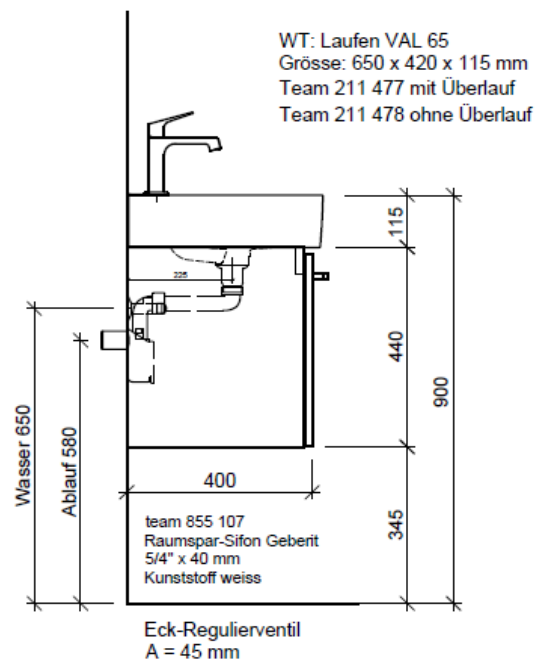

Artikel	1. Ausgabe	
Article	<b>962002xxx700</b>	1. Edition
Articolo		1. Edizione
Art. No	<b>VAL-TORO 65a</b>	<b>Mut.</b>
<b>Unterbau VAL TORO</b>		
<b>Elément inférieur VAL TORO</b>		
<b>Elemento inferiore VAL TORO</b>		

**BÜHLMANN**

Bühlmann AG Entlebuch  
Schreinerei Fenster Möbel  
CH-6162 Entlebuch

Tel. 041/482'00'20  
Fax 041/482'00'29  
www.bueag.ch

Typ VAL-TORO 65a

Legende:

Mo: Montagemaß  
UB: Unterbau  
WT: Waschtisch

Les dimensions en millimètre s'entendent sous réserve des tolérances d'usine, d'éventuelles modifications ultérieures, de même que de nouvelles possibilités de montage. La responsabilité ne peut être engagée en cas de cotes manquantes ou erronées (CD art. 100).

Le dimensioni in millimetri s'intendono fatte salve le tolleranze di fabbricazione, le eventuali modifiche successive e le ulteriori alternative di montaggio. Si declina qualsiasi responsabilità per le conseguenze legate a dimensioni errate o incomplete (art. 100 CO).