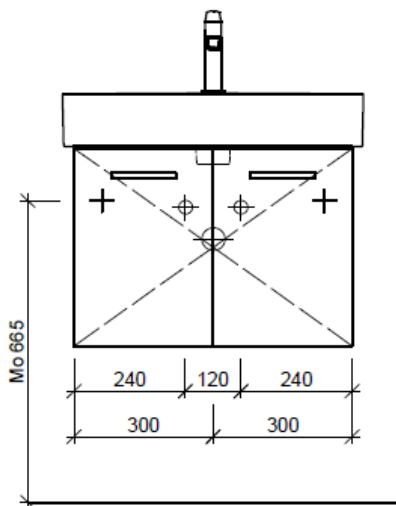

Artikel	1. Ausgabe	
Article	<b>962002xxx700</b>	1. Edition
Articolo		1. Edizione
Art. No	<b>VAL-TORO 65a</b>	<b>Mut.</b>
<b>Unterbau VAL TORO</b>		
<b>Elément inférieur VAL TORO</b>		
<b>Elemento inferiore VAL TORO</b>		

**BÜHLMANN**

Bühlmann AG Entlebuch  
Schreinerei Fenster Möbel  
CH-6162 Entlebuch

Tel. 041/482'00'20  
Fax 041/482'00'29  
www.bueag.ch

Typ VAL-TORO 65a

Legende:

Mo: Montagemaß  
UB: Unterbau  
WT: Waschtisch

Les dimensions en millimètre s'entendent sous réserve des tolérances d'usine, d'éventuelles modifications ultérieures, de même que de nouvelles possibilités de montage. La responsabilité ne peut être engagée en cas de cotes manquantes ou erronées (CD art. 100).