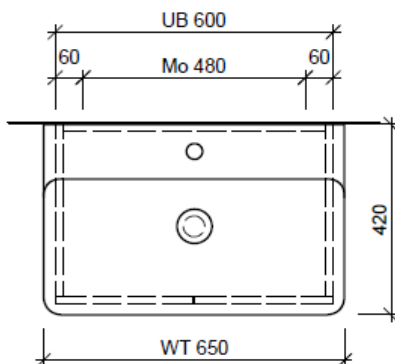

Artikel	1. Ausgabe	
Article	<b>962002xxx700</b>	1. Edition
Articolo		1. Edizione
Art. No	<b>VAL-TORO 65a</b>	<b>Mut.</b>
<b>Unterbau VAL TORO</b>		
<b>Elément inférieur VAL TORO</b>		
<b>Elemento inferiore VAL TORO</b>		

**BÜHLMANN**

Bühlmann AG Entlebuch  
Schreinerei Fenster Möbel  
CH-6162 Entlebuch

Tel. 041/482'00'20  
Fax 041/482'00'29  
www.bueag.ch

Typ VAL-TORO 65a

Legende:

Mo: Montagemaß  
UB: Unterbau  
WT: Waschtisch

Les dimensions en millimètre s'entendent sous réserve des tolérances d'usine, d'éventuelles modifications ultérieures, de même que de nouvelles possibilités de montage. La responsabilité ne peut être engagée en cas de cotes manquantes ou erronées (CD art. 100).

Le dimensioni in millimetri s'intendono fatte salve le tolleranze di fabbricazione, le eventuali modifiche successive e le ulteriori alternative di montaggio. Si declina qualsiasi responsabilità per le conseguenze legate a dimensioni errate o incomplete (art. 100 CO).