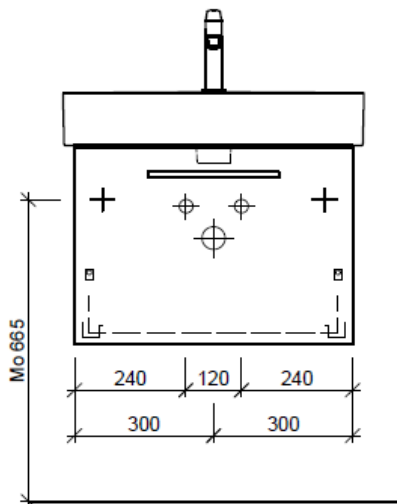

Tel. 041/482'00'20
Fax 041/482'00'29
www.bueag.ch

Typ VAL-TORO 65b

Legende:

Mo: Montagemaass
UB: Unterbau
WT: Waschtisch

Die Massangaben in Millimeter verstehen sich unter dem Vorbehalt der Werkstoleranzen, eventuell späterer Änderungen sowie weiterer Montagemöglichkeiten. Die Haftung für Folgen fehlerhafter oder unvollständiger Massangaben ist ausgeschlossen (Art. 100 OR).

Les dimensions en millimètre s'entendent sous réserve des tolérances d'usine, d'éventuelles modifications ultérieures, de même que de nouvelles possibilités de montage. La responsabilité ne peut être engagée en cas de cotes manquantes ou erronées (CD art. 100).

Le dimensioni in millimetri s'intendono fatte salve le tolleranze di fabbricazione, le eventuali modifiche successive e le ulteriori alternative di montaggio. Si declina qualsiasi responsabilità per le conseguenze legate a dimensioni errate o incomplete (art. 100 CO).