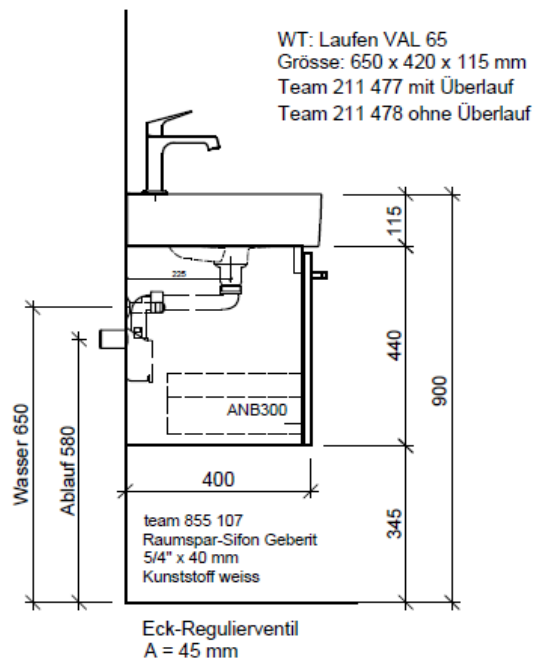

Artikel	1. Ausgabe	
Article	962003xxx700	5-2018
Articolo	1. Edition	
	1. Edizione	
Art. No	VAL-TORO 65b	Mut.
Unterbau VAL TORO		
Élément inférieur VAL TORO		
Elemento inferiore VAL TORO		

BÜHLMANN

Bühlmann AG Entlebuch
Schreinerei Fenster Möbel
CH-6162 Entlebuch

Tel. 041/482'00'20
Fax 041/482'00'29
www.bueag.ch

Typ VAL-TORO 65b

Legende:

Mo: Montagemaass
UB: Unterbau
WT: Waschtisch

Die Massangaben in Millimeter verstehen sich unter dem Vorbehalt der Werkstoleranzen, eventuell späterer Änderungen sowie weiterer Montagemöglichkeiten. Die Haftung für Folgen fehlerhafter oder unvollständiger Massangaben ist ausgeschlossen (Art. 100 OR).

Les dimensions en millimètre s'entendent sous réserve des tolérances d'usine, d'éventuelles modifications ultérieures, de même que de nouvelles possibilités de montage. La responsabilité ne peut être engagée en cas de cotes manquantes ou erronées (CD art. 100).

Le dimensioni in millimetri s'intendono fatte salve le tolleranze di fabbricazione, le eventuali modifiche successive e le ulteriori alternative di montaggio. Si declina qualsiasi responsabilità per le conseguenze legate a dimensioni errate o incomplete (art. 100 CO).