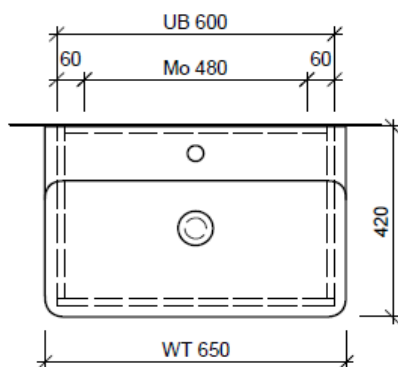

Tel. 041/482'00'20
Fax 041/482'00'29
www.bueag.ch

Typ VAL-TORO 65b

Legende:

Mo: Montagemaass
UB: Unterbau
WT: Waschtisch

Die Massangaben in Millimeter verstehen sich unter dem Vorbehalt der Werkstoleranzen, eventuell späterer Änderungen sowie weiterer Montagemöglichkeiten. Die Haftung für Folgen fehlerhafter oder unvollständiger Massangaben ist ausgeschlossen (Art. 100 OR).

Les dimensions en millimètre s'entendent sous réserve des tolérances d'usine, d'éventuelles modifications ultérieures, de même que de nouvelles possibilités de montage. La responsabilité ne peut être engagée en cas de cotes manquantes ou erronées (CD art. 100).

Le dimensioni in millimetri s'intendono fatte salve le tolleranze di fabbricazione, le eventuali modifiche successive e le ulteriori alternative di montaggio. Si declina qualsiasi responsabilità per le conseguenze legate a dimensioni errate o incomplete (art. 100 CO).