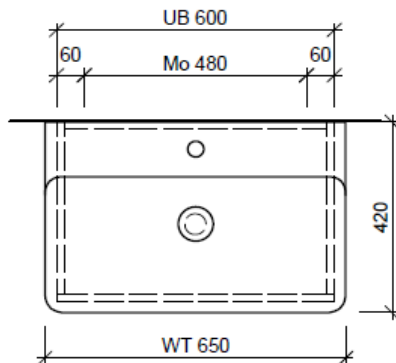

Artikel	1. Ausgabe	
Article	962004xxx800	5-2018
Articolo	1. Edizione	
Art. No	VAL-TORO 65c	Mut.
Unterbau VAL TORO		
Elément inférieur VAL TORO		
Elemento inferiore VAL TORO		

BÜHLMANN

Bühlmann AG Entlebuch
Schreinerei Fenster Möbel
CH-6162 Entlebuch

Tel. 041/482'00'20
Fax 041/482'00'29
www.bueag.ch

Typ VAL-TORO 65c GLH