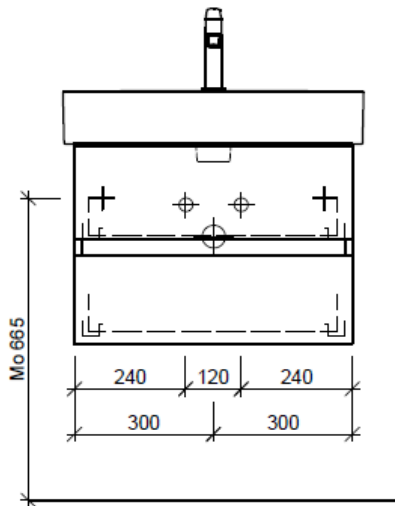

Artikel	1. Ausgabe	
Article	962004xxx800	5-2018
Articolo	1. Edizione	
Art. No	VAL-TORO 65c	Mut.
Unterbau VAL TORO		
Elément inférieur VAL TORO		
Elemento inferiore VAL TORO		

BÜHLMANN

Bühlmann AG Entlebuch
Schreinerei Fenster Möbel
CH-6162 Entlebuch

Tel. 041/482'00'20
Fax 041/482'00'29
www.bueag.ch

Typ VAL-TORO 65c GLH