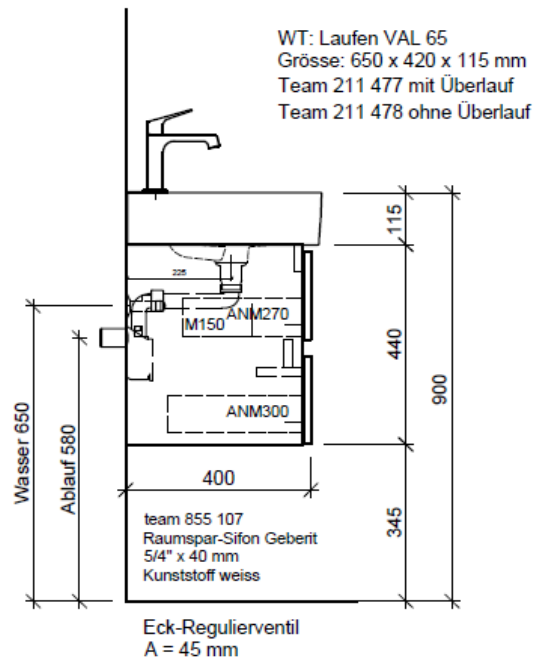

Artikel	1. Ausgabe	
Article	<b>962004xxx800</b>	<b>5-2018</b>
Articolo	1. Edizione	
Art. No	<b>VAL-TORO 65c</b>	<b>Mut.</b>
<b>Unterbau VAL TORO</b>		
<b>Elément inférieur VAL TORO</b>		
<b>Elemento inferiore VAL TORO</b>		

**BÜHLMANN**

Bühlmann AG Entlebuch  
Schreinerei Fenster Möbel  
CH-6162 Entlebuch

Tel. 041/482'00'20  
Fax 041/482'00'29  
www.bueag.ch

Typ VAL-TORO 65c GLH

Legende:

Mo: Montagemaass  
UB: Unterbau  
WT: Waschtisch

Les dimensions en millimètre s'entendent sous réserve des tolérances d'usine, d'éventuelles modifications ultérieures, de même que de nouvelles possibilités de montage. La responsabilité ne peut être engagée en cas de cotes manquantes ou erronées (CD art. 100).

Le dimensioni in millimetri s'intendono fatte salve le tolleranze di fabbricazione, le eventuali modifiche successive e le ulteriori alternative di montaggio. Si declina qualsiasi responsabilità per le conseguenze legate a dimensioni errate o incomplete (art. 100 CO).