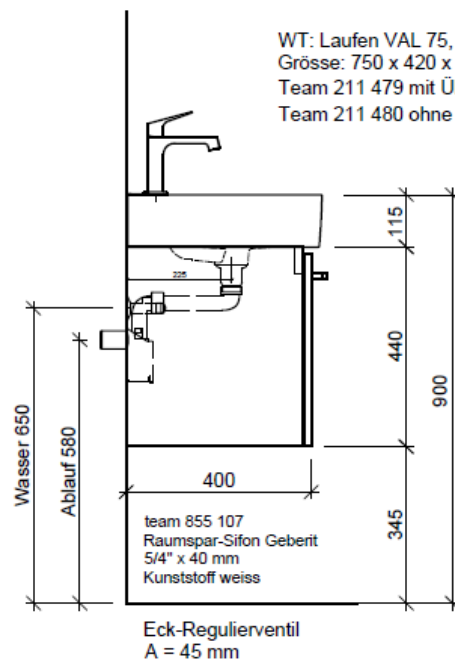

Artikel	1. Ausgabe	
Article	<b>962005xxx700</b>	<b>5-2018</b>
Articolo	1. Edizione	
Art. No	<b>VAL-TORO 75a</b>	<b>Mut.</b>
<b>Unterbau VAL TORO</b>		
<b>Élément inférieur VAL TORO</b>		
<b>Elemento inferiore VAL TORO</b>		

**BÜHLMANN**

Bühlmann AG Entlebuch  
Schreinerei Fenster Möbel  
CH-6162 Entlebuch

Tel. 041/482'00'20  
Fax 041/482'00'29  
www.bueag.ch

Typ VAL-TORO 75a

Legende:

Mo: Montagemaass  
UB: Unterbau  
WT: Waschtisch

Les dimensions en millimètre s'entendent sous réserve des tolérances d'usine, d'éventuelles modifications ultérieures, de même que de nouvelles possibilités de montage. La responsabilité ne peut être engagée en cas de cotes manquantes ou erronées (CD art. 100).

Le dimensioni in millimetri s'intendono fatte salve le tolleranze di fabbricazione, le eventuali modifiche successive e le ulteriori alternative di montaggio. Si declina qualsiasi responsabilità per le conseguenze legate a dimensioni errate o incomplete (art. 100 CO).