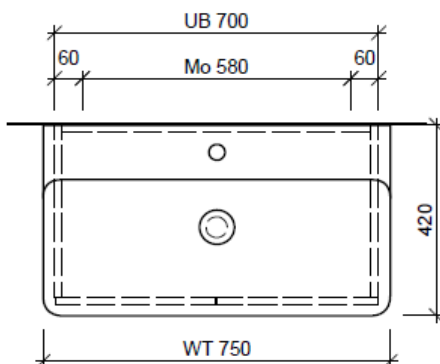

Artikel	1. Ausgabe	
Article	962005xxx700	5-2018
Articolo	1. Edizione	
Art. No	VAL-TORO 75a	Mut.
Unterbau VAL TORO		
Élément inférieur VAL TORO		
Elemento inferiore VAL TORO		

BÜHLMANN

Bühlmann AG Entlebuch
Schreinerei Fenster Möbel
CH-6162 Entlebuch

Tel. 041/482'00'20
Fax 041/482'00'29
www.bueag.ch

Typ VAL-TORO 75a