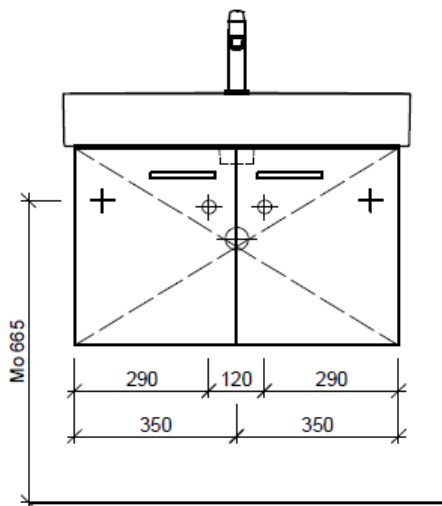

Artikel	1. Ausgabe	
Article	962005xxx700	5-2018
Articolo	1. Edizione	
Art. No	VAL-TORO 75a	Mut.
Unterbau VAL TORO		
Élément inférieur VAL TORO		
Elemento inferiore VAL TORO		

BÜHLMANN

Bühlmann AG Entlebuch
Schreinerei Fenster Möbel
CH-6162 Entlebuch

Tel. 041/482'00'20
Fax 041/482'00'29
www.bueag.ch

Typ VAL-TORO 75a