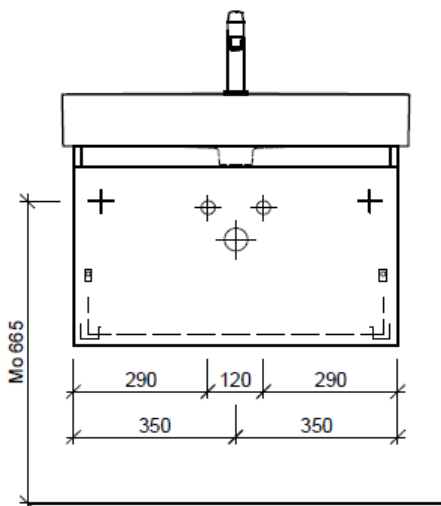

Typ VAL-TORO 75b GLH

Artikel	1. Ausgabe	
Article	962006xxx800	5-2018
Articolo	1. Edizione	
Art. No	VAL-TORO 75b	Mut.
Unterbau VAL TORO		
Elément inférieur VAL TORO		
Elemento inferiore VAL TORO		

BÜHLMANN

Bühlmann AG Entlebuch
Schreinerei Fenster Möbel
CH-6162 Entlebuch

Tel. 041/482'00'20
Fax 041/482'00'29
www.bueag.ch

Legende:

Mo: Montagemass
UB: Unterbau
WT: Waschtisch

Die Massangaben in Millimeter verstehen sich unter dem Vorbehalt der Werkstoleranzen, eventuell späterer Änderungen sowie weiterer Montagemöglichkeiten. Die Haftung für Folgen fehlerhafter oder unvollständiger Massangaben ist ausgeschlossen (Art. 100 OR).

Les dimensions en millimètre s'entendent sous réserve des tolérances d'usine, d'éventuelles modifications ultérieures, de même que de nouvelles possibilités de montage. La responsabilité ne peut être engagée en cas de cotes manquantes ou erronées (CD art. 100).

Le dimensioni in millimetri s'intendono fatte salve le tolleranze di fabbricazione, le eventuali modifiche successive e le ulteriori alternative di montaggio. Si declina qualsiasi responsabilità per le conseguenze legate a dimensioni errate o incomplete (art. 100 CO).