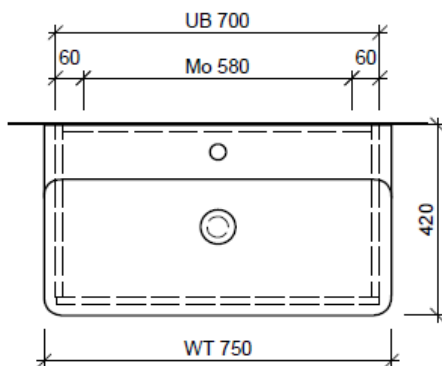

Typ VAL-TORO 75b GLH

Artikel	1. Ausgabe	
Article	962006xxx800	5-2018
Articolo	1. Edizione	
Art. No	VAL-TORO 75b	Mut.
Unterbau VAL TORO		
Elément inférieur VAL TORO		
Elemento inferiore VAL TORO		

BÜHLMANN

Bühlmann AG Entlebuch
Schreinerei Fenster Möbel
CH-6162 Entlebuch

Tel. 041/482'00'20
Fax 041/482'00'29
www.bueag.ch

Legende:

Mo: Montagemass
UB: Unterbau
WT: Waschtisch

Die Massangaben in Millimeter verstehen sich unter dem Vorbehalt der Werkstoleranzen, eventuell späterer Änderungen sowie weiterer Montagemöglichkeiten. Die Haftung für Folgen fehlerhafter oder unvollständiger Massangaben ist ausgeschlossen (Art. 100 OR).

Les dimensions en millimètre s'entendent sous réserve des tolérances d'usine, d'éventuelles modifications ultérieures, de même que de nouvelles possibilités de montage. La responsabilité ne peut être engagée en cas de cotes manquantes ou erronées (CD art. 100).

Le dimensioni in millimetri s'intendono fatte salve le tolleranze di fabbricazione, le eventuali modifiche successive e le ulteriori alternative di montaggio. Si declina qualsiasi responsabilità per le conseguenze legate a dimensioni errate o incomplete (art. 100 CO).