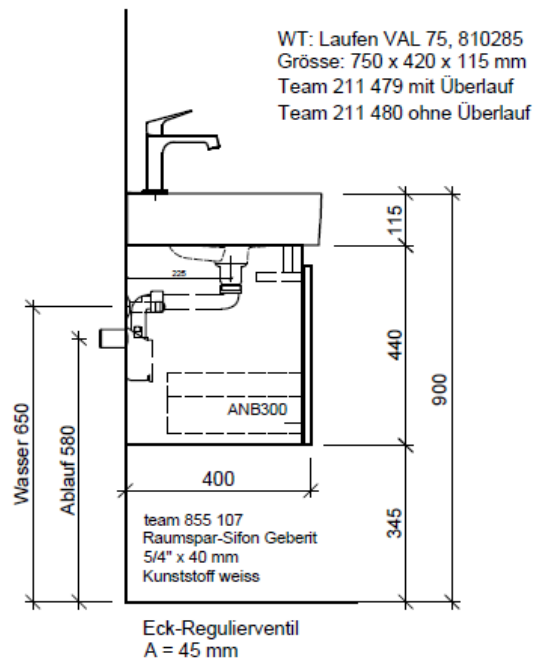

Typ VAL-TORO 75b GLH

Artikel	1. Ausgabe	
Article	962006xxx800	5-2018
Articolo	1. Edizione	
Art. No	VAL-TORO 75b	Mut.
Unterbau VAL TORO		
Elément inférieur VAL TORO		
Elemento inferiore VAL TORO		

BÜHLMANN

Bühlmann AG Entlebuch
Schreinerei Fenster Möbel
CH-6162 Entlebuch

Tel. 041/482'00'20
Fax 041/482'00'29
www.bueag.ch

Legende:

Mo: Montagemass
UB: Unterbau
WT: Waschtisch

Die Massangaben in Millimeter verstehen sich unter dem Vorbehalt der Werkstoleranzen, eventuell späterer Änderungen sowie weiterer Montagemöglichkeiten. Die Haftung für Folgen fehlerhafter oder unvollständiger Massangaben ist ausgeschlossen (Art. 100 OR).

Les dimensions en millimètre s'entendent sous réserve des tolérances d'usine, d'éventuelles modifications ultérieures, de même que de nouvelles possibilités de montage. La responsabilité ne peut être engagée en cas de cotes manquantes ou erronées (CD art. 100).

Le dimensioni in millimetri s'intendono fatte salve le tolleranze di fabbricazione, le eventuali modifiche successive e le ulteriori alternative di montaggio. Si declina qualsiasi responsabilità per le conseguenze legate a dimensioni errate o incomplete (art. 100 CO).