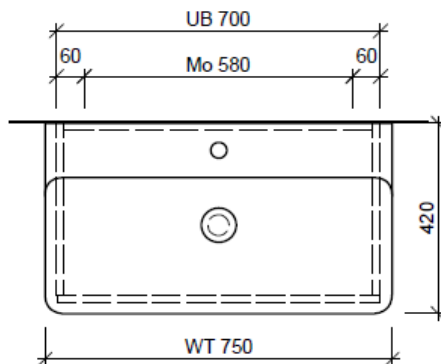

Typ VAL-TORO 75c

Artikel	1. Ausgabe	
Article	962007xxx700	5-2018
Articolo	1. Edizione	
Art. No	VAL-TORO 75c	Mut.
Unterbau VAL TORO		
Elément inférieur VAL TORO		
Elemento inferiore VAL TORO		

BÜHLMANN

Bühlmann AG Entlebuch
Schreinerei Fenster Möbel
CH-6162 Entlebuch

Tel. 041/482'00'20
Fax 041/482'00'29
www.bueag.ch

Legende:

Mo: Montagemass
UB: Unterbau
WT: Waschtisch

Die Massangaben in Millimeter verstehen sich unter dem Vorbehalt der Werkstoleranzen, eventuell späterer Änderungen sowie weiterer Montagemöglichkeiten. Die Haftung für Folgen fehlerhafter oder unvollständiger Massangaben ist ausgeschlossen (Art. 100 OR).

Les dimensions en millimètre s'entendent sous réserve des tolérances d'usine, d'éventuelles modifications ultérieures, de même que de nouvelles possibilités de montage. La responsabilité ne peut être engagée en cas de cotes manquantes ou erronées (CD art. 100).

Le dimensioni in millimetri s'intendono fatte salve le tolleranze di fabbricazione, le eventuali modifiche successive e le ulteriori alternative di montaggio. Si declina qualsiasi responsabilità per le conseguenze legate a dimensioni errate o incomplete (art. 100 CO).