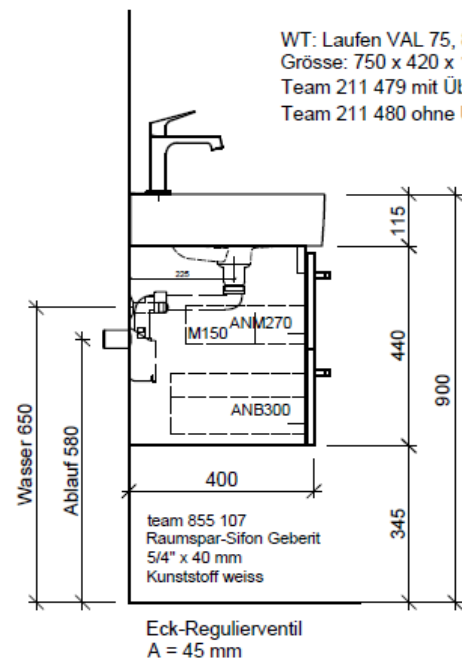

Typ VAL-TORO 75c

Artikel	1. Ausgabe	
Article	962007xxx700	5-2018
Articolo	1. Edizione	
Art. No	VAL-TORO 75c	Mut.
Unterbau VAL TORO		
Elément inférieur VAL TORO		
Elemento inferiore VAL TORO		

BÜHLMANN

Bühlmann AG Entlebuch
Schreinerei Fenster Möbel
CH-6162 Entlebuch

Tel. 041/482'00'20
Fax 041/482'00'29
www.bueag.ch

Legende:

Mo: Montagemass
UB: Unterbau
WT: Waschtisch

Die Massangaben in Millimeter verstehen sich unter dem Vorbehalt der Werkstoleranzen, eventuell späterer Änderungen sowie weiterer Montagemöglichkeiten. Die Haftung für Folgen fehlerhafter oder unvollständiger Massangaben ist ausgeschlossen (Art. 100 OR).

Les dimensions en millimètre s'entendent sous réserve des tolérances d'usine, d'éventuelles modifications ultérieures, de même que de nouvelles possibilités de montage. La responsabilité ne peut être engagée en cas de cotes manquantes ou erronées (CD art. 100).

Le dimensioni in millimetri s'intendono fatte salve le tolleranze di fabbricazione, le eventuali modifiche successive e le ulteriori alternative di montaggio. Si declina qualsiasi responsabilità per le conseguenze legate a dimensioni errate o incomplete (art. 100 CO).