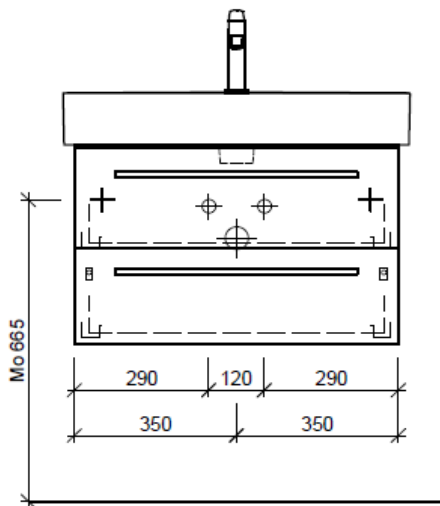

Typ VAL-TORO 75c

Artikel	1. Ausgabe	
Article	962007xxx700	5-2018
Articolo	1. Edizione	
Art. No	VAL-TORO 75c	Mut.
Unterbau VAL TORO		
Elément inférieur VAL TORO		
Elemento inferiore VAL TORO		

BÜHLMANN

Bühlmann AG Entlebuch
Schreinerei Fenster Möbel
CH-6162 Entlebuch

Tel. 041/482'00'20
Fax 041/482'00'29
www.bueag.ch

Legende:

Mo: Montagemass
UB: Unterbau
WT: Waschtisch

Die Massangaben in Millimeter verstehen sich unter dem Vorbehalt der Werkstoleranzen, eventuell späterer Änderungen sowie weiterer Montagemöglichkeiten. Die Haftung für Folgen fehlerhafter oder unvollständiger Massangaben ist ausgeschlossen (Art. 100 OR).

Les dimensions en millimètre s'entendent sous réserve des tolérances d'usine, d'éventuelles modifications ultérieures, de même que de nouvelles possibilités de montage. La responsabilité ne peut être engagée en cas de cotes manquantes ou erronées (CD art. 100).

Le dimensioni in millimetri s'intendono fatte salve le tolleranze di fabbricazione, le eventuali modifiche successive e le ulteriori alternative di montaggio. Si declina qualsiasi responsabilità per le conseguenze legate a dimensioni errate o incomplete (art. 100 CO).