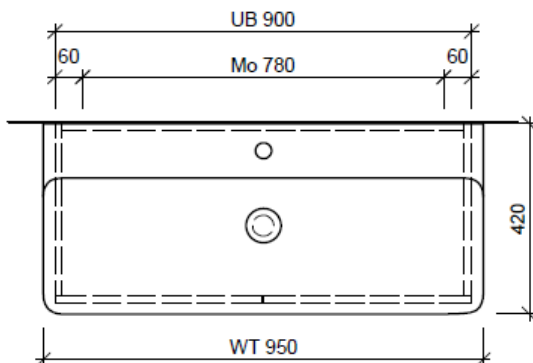

Artikel	1. Ausgabe	
Article	962008xxx800	5-2018
Articolo	1. Edizione	
Art. No	VAL-TORO 95a	Mut.
Unterbau VAL TORO		
Elément inférieur VAL TORO		
Elemento inferiore VAL TORO		

BÜHLMANN

Bühlmann AG Entlebuch
Schreinerei Fenster Möbel
CH-6162 Entlebuch

Tel. 041/482'00'20
Fax 041/482'00'29
www.bueag.ch

Typ VAL-TORO 95a GLH