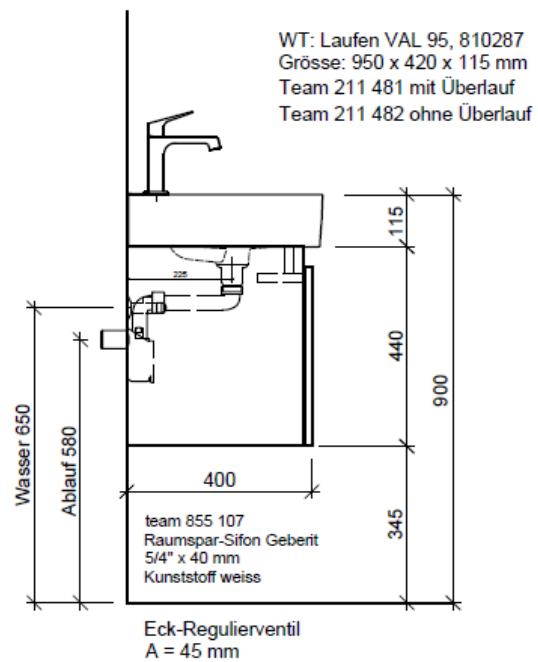

Artikel	1. Ausgabe	
Article	<b>962008xxx800</b>	<b>5-2018</b>
Articolo	1. Edizione	
Art. No	<b>VAL-TORO 95a</b>	<b>Mut.</b>
<b>Unterbau VAL TORO</b>		
<b>Elément inférieur VAL TORO</b>		
<b>Elemento inferiore VAL TORO</b>		

**BÜHLMANN**

Bühlmann AG Entlebuch  
Schreinerei Fenster Möbel  
CH-6162 Entlebuch

Tel. 041/482'00'20  
Fax 041/482'00'29  
www.bueag.ch

Typ VAL-TORO 95a GLH

Legende:

Mo: Montagemass  
UB: Unterbau  
WT: Waschtisch

Les dimensions en millimètre s'entendent sous réserve des tolérances d'usine, d'éventuelles modifications ultérieures, de même que de nouvelles possibilités de montage. La responsabilité ne peut être engagée en cas de cotes manquantes ou erronées (CD art. 100).

Le dimensioni in millimetri s'intendono fatte salve le tolleranze di fabbricazione, le eventuali modifiche successive e le ulteriori alternative di montaggio. Si declina qualsiasi responsabilità per le conseguenze legate a dimensioni errate o incomplete (art. 100 CO).