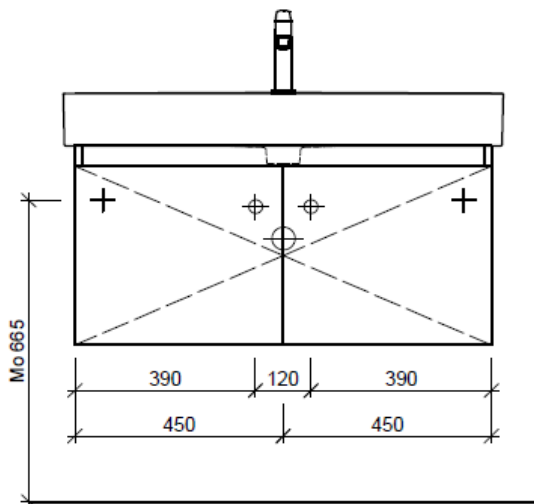

Artikel	1. Ausgabe	
Article	962008xxx800	5-2018
Articolo	1. Edizione	
Art. No	VAL-TORO 95a	Mut.
Unterbau VAL TORO		
Elément inférieur VAL TORO		
Elemento inferiore VAL TORO		

BÜHLMANN

Bühlmann AG Entlebuch
Schreinerei Fenster Möbel
CH-6162 Entlebuch

Tel. 041/482'00'20
Fax 041/482'00'29
www.bueag.ch

Typ VAL-TORO 95a GLH