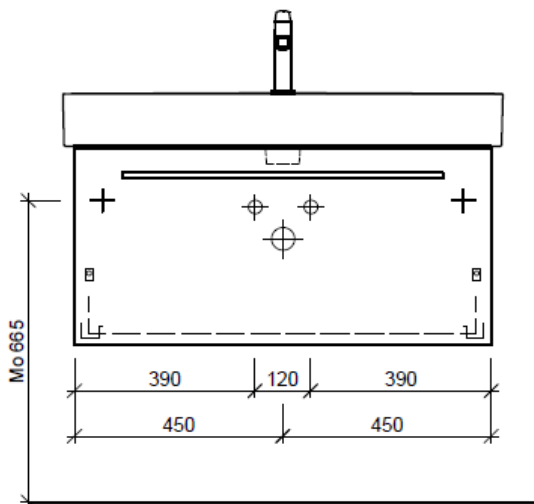

**Elemento inferiore VAL TORO**

**BÜHLMANN**

Bühlmann AG Entlebuch  
Schreinerei Fenster Möbel  
CH-6162 Entlebuch

Tel. 041/482'00'20  
Fax 041/482'00'29  
www.bueag.ch

Typ VAL-TORO 95b

WT: Laufen VAL 95, 810287  
Grösse: 950 x 420 x 115 mm  
Team 211 481 mit Überlauf  
Team 211 482 ohne Überlauf

Legende:

Mo: Montagemaass  
UB: Unterbau  
WT: Waschtisch

Die Massangaben in Millimeter verstehen sich unter dem Vorbehalt der Werkstoleranzen, eventuell späterer Änderungen sowie weiterer Montagemöglichkeiten. Die Haftung für Folgen fehlerhafter oder unvollständiger Massangaben ist ausgeschlossen (Art. 100 OR).

Les dimensions en millimètre s'entendent sous réserve des tolérances d'usine, d'éventuelles modifications ultérieures, de même que de nouvelles possibilités de montage. La responsabilité ne peut être engagée en cas de cotes manquantes ou erronnées (CD art. 100).

Le dimensioni in millimetri s'intendono fatte salve le tolleranze di fabbricazione, le eventuali modifiche successive e le ulteriori alternative di montaggio. Si declina qualsiasi responsabilità per le conseguenze legate a dimensioni errate o incomplete (art. 100 CO).