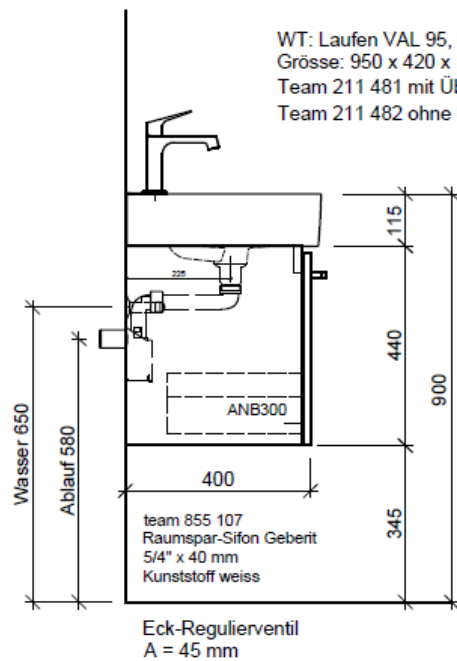

**Elemento inferiore VAL TORO**

**BÜHLMANN**

Bühlmann AG Entlebuch  
Schreinerei Fenster Möbel  
CH-6162 Entlebuch

Tel. 041/482'00'20  
Fax 041/482'00'29  
www.bueag.ch

Typ VAL-TORO 95b

WT: Laufen VAL 95, 810287  
Grösse: 950 x 420 x 115 mm  
Team 211 481 mit Überlauf  
Team 211 482 ohne Überlauf

Legende:

Mo: Montagemaass  
UB: Unterbau  
WT: Waschtisch

Die Massangaben in Millimeter verstehen sich unter dem Vorbehalt der Werkstoleranzen, eventuell späterer Änderungen sowie weiterer Montagemöglichkeiten. Die Haftung für Folgen fehlerhafter oder unvollständiger Massangaben ist ausgeschlossen (Art. 100 OR).

Les dimensions en millimètre s'entendent sous réserve des tolérances d'usine, d'éventuelles modifications ultérieures, de même que de nouvelles possibilités de montage. La responsabilité ne peut être engagée en cas de cotes manquantes ou erronnées (CD art. 100).

Le dimensioni in millimetri s'intendono fatte salve le tolleranze di fabbricazione, le eventuali modifiche successive e le ulteriori alternative di montaggio. Si declina qualsiasi responsabilità per le conseguenze legate a dimensioni errate o incomplete (art. 100 CO).