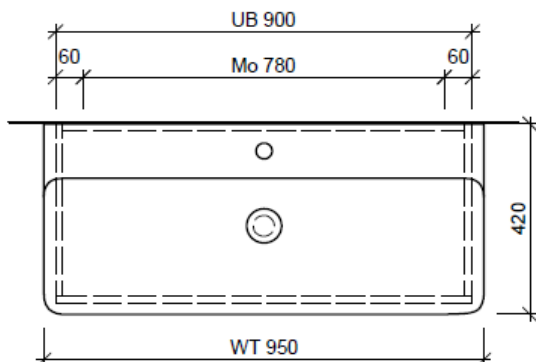

**Elemento inferiore VAL TORO**

**BÜHLMANN**

Bühlmann AG Entlebuch  
Schreinerei Fenster Möbel  
CH-6162 Entlebuch

Tel. 041/482'00'20  
Fax 041/482'00'29  
www.bueag.ch

Typ VAL-TORO 95b

WT: Laufen VAL 95, 810287  
Grösse: 950 x 420 x 115 mm  
Team 211 481 mit Überlauf  
Team 211 482 ohne Überlauf

Legende:

Mo: Montagemaass  
UB: Unterbau  
WT: Waschtisch

Die Massangaben in Millimeter verstehen sich unter dem Vorbehalt der Werkstoleranzen, eventuell späterer Änderungen sowie weiterer Montagemöglichkeiten. Die Haftung für Folgen fehlerhafter oder unvollständiger Massangaben ist ausgeschlossen (Art. 100 OR).

Les dimensions en millimètre s'entendent sous réserve des tolérances d'usine, d'éventuelles modifications ultérieures, de même que de nouvelles possibilités de montage. La responsabilité ne peut être engagée en cas de cotes manquantes ou erronnées (CD art. 100).