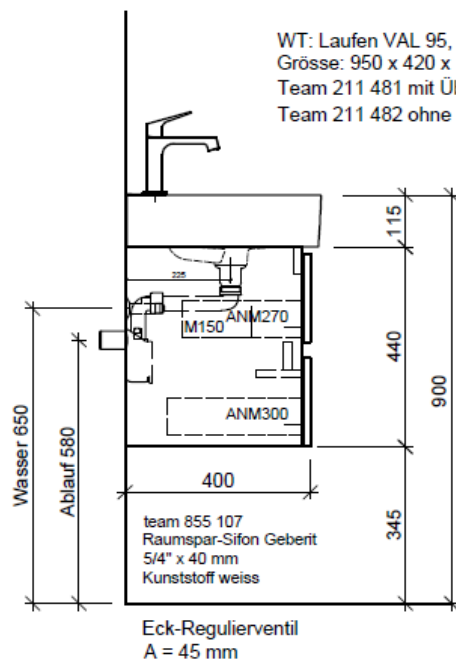

Artikel	1. Ausgabe	
Article	<b>962010xxx800</b>	<b>5-2018</b>
Articolo	1. Edition	
	1. Edizione	
Art. No	<b>VAL-TORO 95c</b>	<b>Mut.</b>
<b>Unterbau VAL TORO</b>		
<b>Elément inférieur VAL TORO</b>		
<b>Elemento inferiore VAL TORO</b>		

**BÜHLMANN**

Bühlmann AG Entlebuch  
Schreinerei Fenster Möbel  
CH-6162 Entlebuch

Tel. 041/482'00'20  
Fax 041/482'00'29  
www.bueag.ch

Typ VAL-TORO 95c GLH

Legende:

Mo: Montagemaass  
UB: Unterbau  
WT: Waschtisch

Les dimensions en millimètre s'entendent sous réserve des tolérances d'usine, d'éventuelles modifications ultérieures, de même que de nouvelles possibilités de montage. La responsabilité ne peut être engagée en cas de cotes manquantes ou erronées (CD art. 100).

Le dimensioni in millimetri s'intendono fatte salve le tolleranze di fabbricazione, le eventuali modifiche successive e le ulteriori alternative di montaggio. Si declina qualsiasi responsabilità per le conseguenze legate a dimensioni errate o incomplete (art. 100 CO).