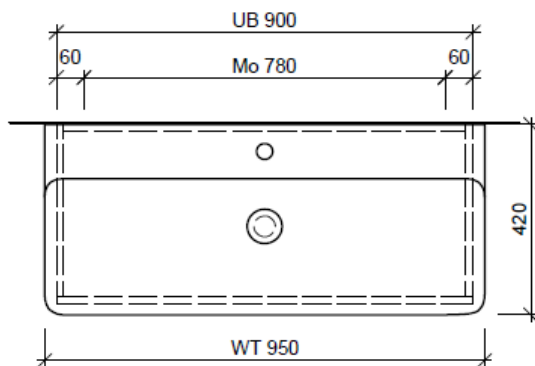

Artikel	1. Ausgabe	
Article	962010xxx800	5-2018
Articolo	1. Edition	
	1. Edizione	
Art. No	VAL-TORO 95c	Mut.
Unterbau VAL TORO		
Elément inférieur VAL TORO		
Elemento inferiore VAL TORO		

BÜHLMANN

Bühlmann AG Entlebuch
Schreinerei Fenster Möbel
CH-6162 Entlebuch

Tel. 041/482'00'20
Fax 041/482'00'29
www.bueag.ch

Typ VAL-TORO 95c GLH