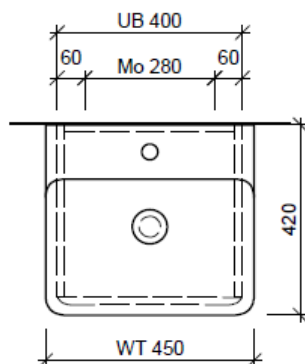

Typ VAL-ASINO 45a

Legende:

Mo: Montagemaass
UB: Unterbau
WT: Waschtisch

Die Massangaben in Millimeter verstehen sich unter dem Vorbehalt der Werkstoleranzen, eventuell späterer Änderungen sowie weiterer Montagemöglichkeiten. Die Haftung für Folgen fehlerhafter oder unvollständiger Massangaben ist ausgeschlossen (Art. 100 OR).

Les dimensions en millimètre s'entendent sous réserve des tolérances d'usine, d'éventuelles modifications ultérieures, de même que de nouvelles possibilités de montage. La responsabilité ne peut être engagée en cas de cotes manquantes ou erronées (CD art. 100).

Le dimensioni in millimetri s'intendono fatte salve le tolleranze di fabbricazione, le eventuali modifiche successive e le ulteriori alternative di montaggio. Si declina qualsiasi responsabilità per le conseguenze legate a dimensioni errate o incomplete (art. 100 CO).