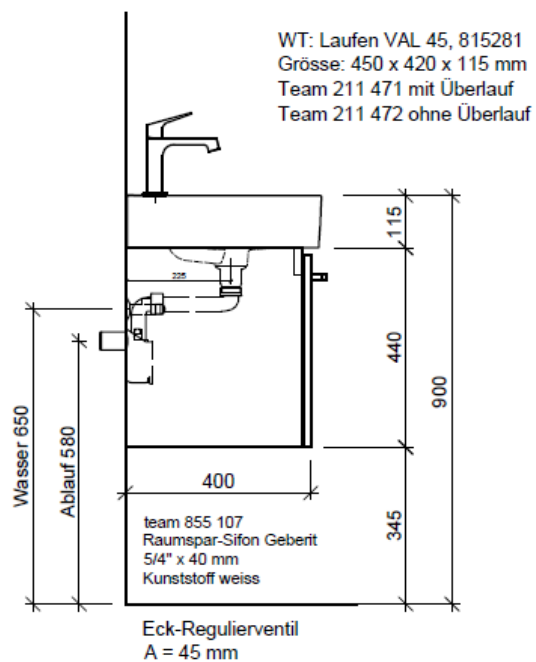

Typ VAL-ASINO 45a

Legende:

Mo: Montagemaass
UB: Unterbau
WT: Waschtisch

Die Massangaben in Millimeter verstehen sich unter dem Vorbehalt der Werkstoleranzen, eventuell späterer Änderungen sowie weiterer Montagemöglichkeiten. Die Haftung für Folgen fehlerhafter oder unvollständiger Massangaben ist ausgeschlossen (Art. 100 OR).

Les dimensions en millimètre s'entendent sous réserve des tolérances d'usine, d'éventuelles modifications ultérieures, de même que de nouvelles possibilités de montage. La responsabilité ne peut être engagée en cas de cotes manquantes ou erronées (CD art. 100).

Le dimensioni in millimetri s'intendono fatte salve le tolleranze di fabbricazione, le eventuali modifiche successive e le ulteriori alternative di montaggio. Si declina qualsiasi responsabilità per le conseguenze legate a dimensioni errate o incomplete (art. 100 CO).