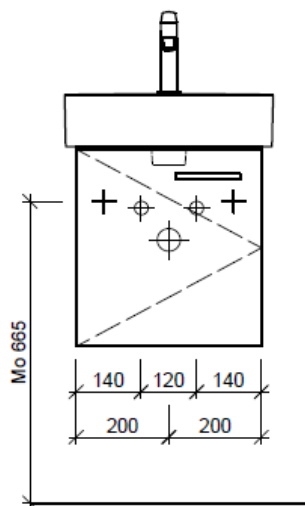

Typ VAL-ASINO 45a

Legende:

Mo: Montagemaass
UB: Unterbau
WT: Waschtisch

Die Massangaben in Millimeter verstehen sich unter dem Vorbehalt der Werkstoleranzen, eventuell späterer Änderungen sowie weiterer Montagemöglichkeiten. Die Haftung für Folgen fehlerhafter oder unvollständiger Massangaben ist ausgeschlossen (Art. 100 OR).

Les dimensions en millimètre s'entendent sous réserve des tolérances d'usine, d'éventuelles modifications ultérieures, de même que de nouvelles possibilités de montage. La responsabilité ne peut être engagée en cas de cotes manquantes ou erronées (CD art. 100).