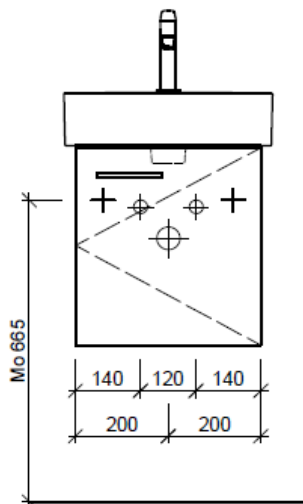

Tel. 041/482'00'20
Fax 041/482'00'29
www.bueag.ch

Typ VAL-ASINO 45b

Legende:

Mo: Montagemaass
UB: Unterbau
WT: Waschtisch

Die Massangaben in Millimeter verstehen sich unter dem Vorbehalt der Werkstoleranzen, eventuell späterer Änderungen sowie weiterer Montagemöglichkeiten. Die Haftung für Folgen fehlerhafter oder unvollständiger Massangaben ist ausgeschlossen (Art. 100 OR).

Les dimensions en millimètre s'entendent sous réserve des tolérances d'usine, d'éventuelles modifications ultérieures, de même que de nouvelles possibilités de montage. La responsabilité ne peut être engagée en cas de cotes manquantes ou erronées (CD art. 100).