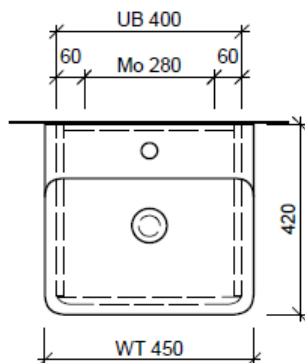

Tel. 041/482'00'20
Fax 041/482'00'29
www.bueag.ch

Typ VAL-ASINO 45b

Legende:

Mo: Montagemaass
UB: Unterbau
WT: Waschtisch

Die Massangaben in Millimeter verstehen sich unter dem Vorbehalt der Werkstoleranzen, eventuell späterer Änderungen sowie weiterer Montagemöglichkeiten. Die Haftung für Folgen fehlerhafter oder unvollständiger Massangaben ist ausgeschlossen (Art. 100 OR).

Les dimensions en millimètre s'entendent sous réserve des tolérances d'usine, d'éventuelles modifications ultérieures, de même que de nouvelles possibilités de montage. La responsabilité ne peut être engagée en cas de cotes manquantes ou erronées (CD art. 100).

Le dimensioni in millimetri s'intendono fatte salve le tolleranze di fabbricazione, le eventuali modifiche successive e le ulteriori alternative di montaggio. Si declina qualsiasi responsabilità per le conseguenze legate a dimensioni errate o incomplete (art. 100 CO).