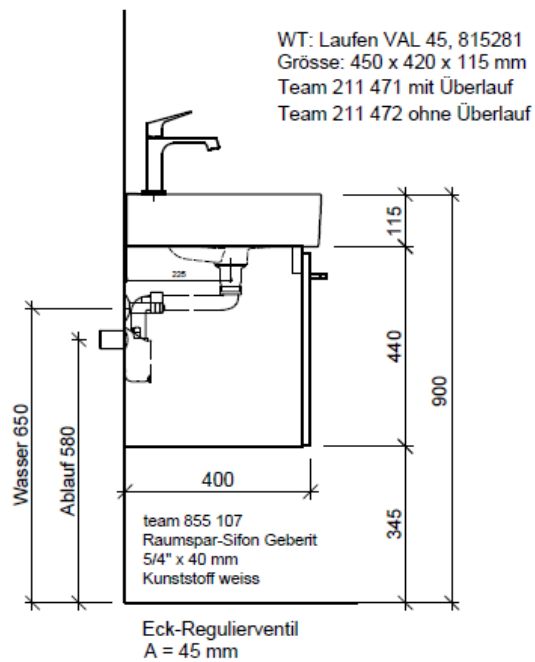

Tel. 041/482'00'20
Fax 041/482'00'29
www.bueag.ch

Typ VAL-ASINO 45b

Legende:

Mo: Montagemaass
UB: Unterbau
WT: Waschtisch

Die Massangaben in Millimeter verstehen sich unter dem Vorbehalt der Werkstoleranzen, eventuell späterer Änderungen sowie weiterer Montagemöglichkeiten. Die Haftung für Folgen fehlerhafter oder unvollständiger Massangaben ist ausgeschlossen (Art. 100 OR).

Les dimensions en millimètre s'entendent sous réserve des tolérances d'usine, d'éventuelles modifications ultérieures, de même que de nouvelles possibilités de montage. La responsabilité ne peut être engagée en cas de cotes manquantes ou erronées (CD art. 100).

Le dimensioni in millimetri s'intendono fatte salve le tolleranze di fabbricazione, le eventuali modifiche successive e le ulteriori alternative di montaggio. Si declina qualsiasi responsabilità per le conseguenze legate a dimensioni errate o incomplete (art. 100 CO).