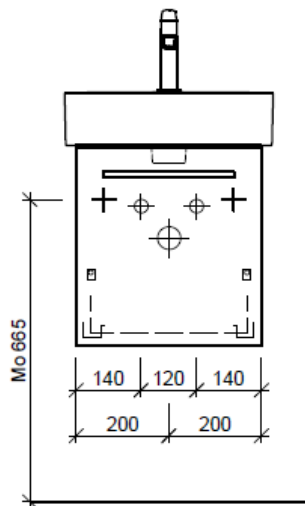

Tel. 041/482'00'20
Fax 041/482'00'29
www.bueag.ch

Typ VAL-ASINO 45c

Legende:

Mo: Montagemaass
UB: Unterbau
WT: Waschtisch

Die Massangaben in Millimeter verstehen sich unter dem Vorbehalt der Werkstoleranzen, eventuell späterer Änderungen sowie weiterer Montagemöglichkeiten. Die Haftung für Folgen fehlerhafter oder unvollständiger Massangaben ist ausgeschlossen (Art. 100 OR).

Les dimensions en millimètre s'entendent sous réserve des tolérances d'usine, d'éventuelles modifications ultérieures, de même que de nouvelles possibilités de montage. La responsabilité ne peut être engagée en cas de cotes manquantes ou erronées (CD art. 100).