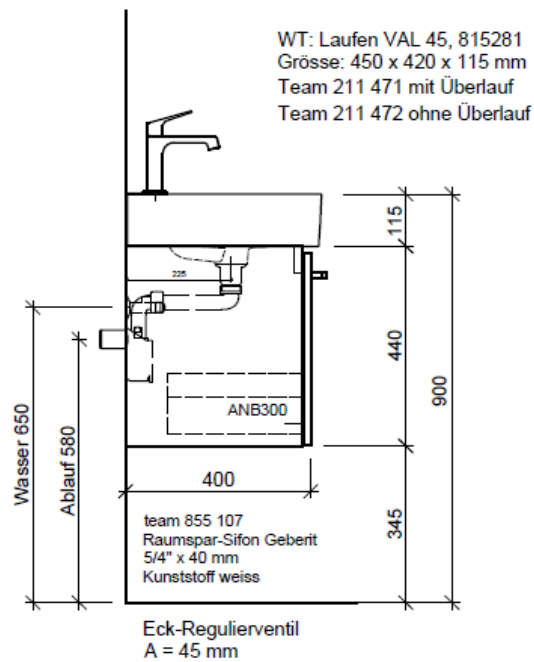

Artikel	1. Ausgabe	
Article	1. Edition	5-2018
Articolo	1. Edizione	
Art. No	VAL-ASINO 45c	Mut.
Unterbau VAL ASINO		
Élément inférieur VAL ASINO		
Elemento inferiore VAL ASINO		

BÜHLMANN

Bühlmann AG Entlebuch
Schreinerei Fenster Möbel
CH-6162 Entlebuch

Tel. 041/482'00'20
Fax 041/482'00'29
www.bueag.ch

Typ VAL-ASINO 45c

Legende:

Mo: Montagemaass
UB: Unterbau
WT: Waschtisch

Die Massangaben in Millimeter verstehen sich unter dem Vorbehalt der Werkstoleranzen, eventuell späterer Änderungen sowie weiterer Montagemöglichkeiten. Die Haftung für Folgen fehlerhafter oder unvollständiger Massangaben ist ausgeschlossen (Art. 100 OR).

Les dimensions en millimètre s'entendent sous réserve des tolérances d'usine, d'éventuelles modifications ultérieures, de même que de nouvelles possibilités de montage. La responsabilité ne peut être engagée en cas de cotes manquantes ou erronées (CD art. 100).

Le dimensioni in millimetri s'intendono fatte salve le tolleranze di fabbricazione, le eventuali modifiche successive e le ulteriori alternative di montaggio. Si declina qualsiasi responsabilità per le conseguenze legate a dimensioni errate o incomplete (art. 100 CO).