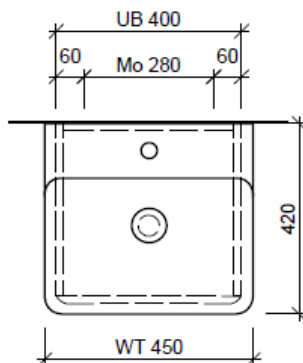

Tel. 041/482'00'20
Fax 041/482'00'29
www.bueag.ch

Typ VAL-ASINO 45c

Legende:

Mo: Montagemaass
UB: Unterbau
WT: Waschtisch

Die Massangaben in Millimeter verstehen sich unter dem Vorbehalt der Werkstoleranzen, eventuell späterer Änderungen sowie weiterer Montagemöglichkeiten. Die Haftung für Folgen fehlerhafter oder unvollständiger Massangaben ist ausgeschlossen (Art. 100 OR).

Les dimensions en millimètre s'entendent sous réserve des tolérances d'usine, d'éventuelles modifications ultérieures, de même que de nouvelles possibilités de montage. La responsabilité ne peut être engagée en cas de cotes manquantes ou erronées (CD art. 100).

Le dimensioni in millimetri s'intendono fatte salve le tolleranze di fabbricazione, le eventuali modifiche successive e le ulteriori alternative di montaggio. Si declina qualsiasi responsabilità per le conseguenze legate a dimensioni errate o incomplete (art. 100 CO).