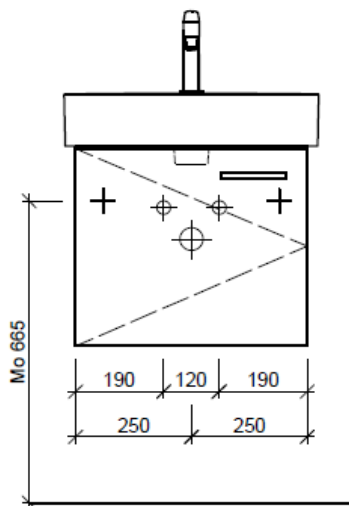

Tel. 041/482'00'20
Fax 041/482'00'29
www.bueag.ch

Typ VAL-ASINO 55a

Legende:

Mo: Montagemaass
UB: Unterbau
WT: Waschtisch

Die Massangaben in Millimeter verstehen sich unter dem Vorbehalt der Werkstoleranzen, eventuell späterer Änderungen sowie weiterer Montagemöglichkeiten. Die Haftung für Folgen fehlerhafter oder unvollständiger Massangaben ist ausgeschlossen (Art. 100 OR).

Les dimensions en millimètre s'entendent sous réserve des tolérances d'usine, d'éventuelles modifications ultérieures, de même que de nouvelles possibilités de montage. La responsabilité ne peut être engagée en cas de cotes manquantes ou erronées (CD art. 100).

Le dimensioni in millimetri s'intendono fatte salve le tolleranze di fabbricazione, le eventuali modifiche successive e le ulteriori alternative di montaggio. Si declina qualsiasi responsabilità per le conseguenze legate a dimensioni errate o incomplete (art. 100 CO).