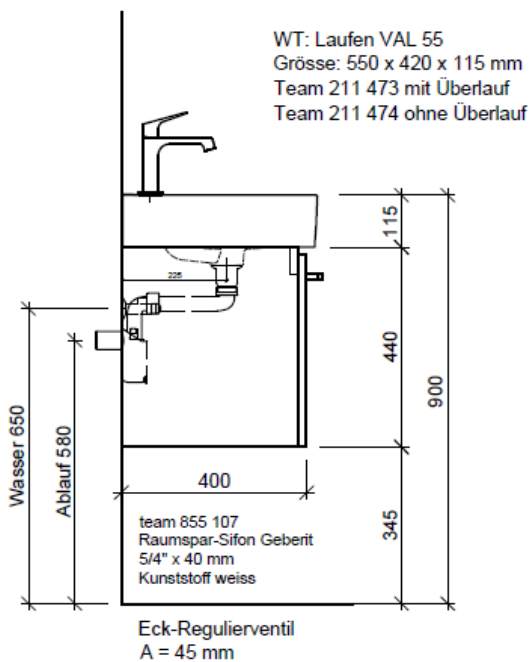

Tel. 041/482'00'20
Fax 041/482'00'29
www.bueag.ch

Typ VAL-ASINO 55a

Legende:

Mo: Montagemaass
UB: Unterbau
WT: Waschtisch

Die Massangaben in Millimeter verstehen sich unter dem Vorbehalt der Werkstoleranzen, eventuell späterer Änderungen sowie weiterer Montagemöglichkeiten. Die Haftung für Folgen fehlerhafter oder unvollständiger Massangaben ist ausgeschlossen (Art. 100 OR).

Les dimensions en millimètre s'entendent sous réserve des tolérances d'usine, d'éventuelles modifications ultérieures, de même que de nouvelles possibilités de montage. La responsabilité ne peut être engagée en cas de cotes manquantes ou erronées (CD art. 100).

Le dimensioni in millimetri s'intendono fatte salve le tolleranze di fabbricazione, le eventuali modifiche successive e le ulteriori alternative di montaggio. Si declina qualsiasi responsabilità per le conseguenze legate a dimensioni errate o incomplete (art. 100 CO).