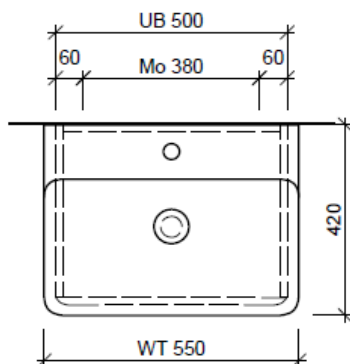

Tel. 041/482'00'20
Fax 041/482'00'29
www.bueag.ch

Typ VAL-ASINO 55a

Legende:

Mo: Montagemaass
UB: Unterbau
WT: Waschtisch

Die Massangaben in Millimeter verstehen sich unter dem Vorbehalt der Werkstoleranzen, eventuell späterer Änderungen sowie weiterer Montagemöglichkeiten. Die Haftung für Folgen fehlerhafter oder unvollständiger Massangaben ist ausgeschlossen (Art. 100 OR).

Les dimensions en millimètre s'entendent sous réserve des tolérances d'usine, d'éventuelles modifications ultérieures, de même que de nouvelles possibilités de montage. La responsabilité ne peut être engagée en cas de cotes manquantes ou erronées (CD art. 100).

Le dimensioni in millimetri s'intendono fatte salve le tolleranze di fabbricazione, le eventuali modifiche successive e le ulteriori alternative di montaggio. Si declina qualsiasi responsabilità per le conseguenze legate a dimensioni errate o incomplete (art. 100 CO).