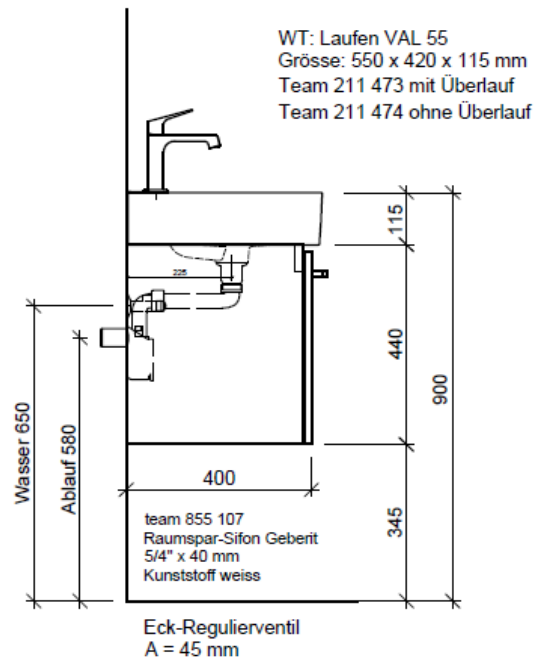

Artikel	1. Ausgabe	
Article	1. Edition	<b>5-2018</b>
Articolo	1. Edizione	
Art. No	<b>VAL-ASINO 55b</b>	<b>Mut.</b>
<b>Unterbau VAL ASINO</b>		
<b>Élément inférieur VAL ASINO</b>		
<b>Elemento inferiore VAL ASINO</b>		

**BÜHLMANN**

Bühlmann AG Entlebuch  
Schreinerei Fenster Möbel  
CH-6162 Entlebuch

Tel. 041/482'00'20  
Fax 041/482'00'29  
www.bueag.ch

Typ VAL-ASINO 55b

Legende:

Mo: Montagemaass  
UB: Unterbau  
WT: Waschtisch

Les dimensions en millimètre s'entendent sous réserve des tolérances d'usine, d'éventuelles modifications ultérieures, de même que de nouvelles possibilités de montage. La responsabilité ne peut être engagée en cas de cotes manquantes ou erronées (CD art. 100).

Le dimensioni in millimetri s'intendono fatte salve le tolleranze di fabbricazione, le eventuali modifiche successive e le ulteriori alternative di montaggio. Si declina qualsiasi responsabilità per le conseguenze legate a dimensioni errate o incomplete (art. 100 CO).