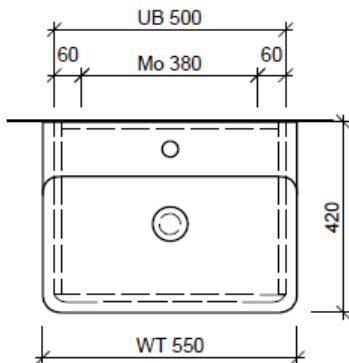

Artikel	1. Ausgabe	
Article	1. Edition	5-2018
Articolo	1. Edizione	
Art. No	VAL-ASINO 55b	Mut.
Unterbau VAL ASINO		
Élément inférieur VAL ASINO		
Elemento inferiore VAL ASINO		

BÜHLMANN

Bühlmann AG Entlebuch
Schreinerei Fenster Möbel
CH-6162 Entlebuch

Tel. 041/482'00'20
Fax 041/482'00'29
www.bueag.ch

Typ VAL-ASINO 55b