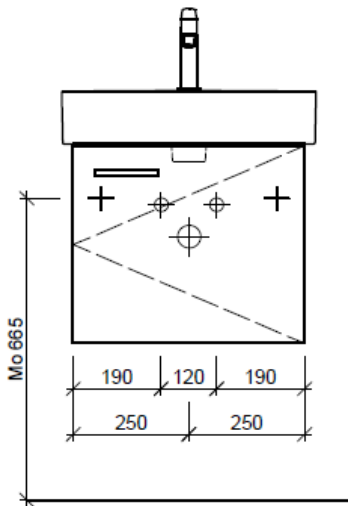

Artikel	1. Ausgabe	
Article	1. Edition	5-2018
Articolo	1. Edizione	
Art. No	VAL-ASINO 55b	Mut.
Unterbau VAL ASINO		
Élément inférieur VAL ASINO		
Elemento inferiore VAL ASINO		

BÜHLMANN

Bühlmann AG Entlebuch
Schreinerei Fenster Möbel
CH-6162 Entlebuch

Tel. 041/482'00'20
Fax 041/482'00'29
www.bueag.ch

Typ VAL-ASINO 55b