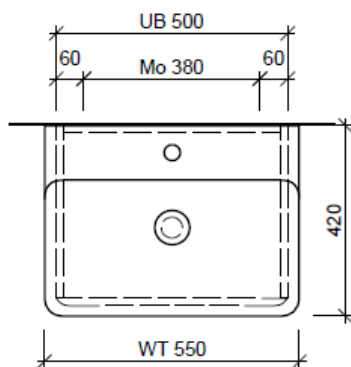

Typ VAL-ASINO 55c

Artikel	1. Ausgabe	
Article	1. Edition	5-2018
Articolo	1. Edizione	
Art. No	VAL-ASINO 55c	Mut.
Unterbau VAL ASINO		
Élément inférieur VAL ASINO		
Elemento inferiore VAL ASINO		
BÜHLMANN	Bühlmann AG Entlebuch	Tel. 041/482'00'20
	Schreinerei Fenster Möbel	Fax 041/482'00'29
	CH-6162 Entlebuch	www.bueag.ch

Legende:

Mo: Montagemaass
UB: Unterbau
WT: Waschtisch

Die Massangaben in Millimeter verstehen sich unter dem Vorbehalt der Werkstoleranzen, eventuell späterer Änderungen sowie weiterer Montagemöglichkeiten. Die Haftung für Folgen fehlerhafter oder unvollständiger Massangaben ist ausgeschlossen (Art. 100 OR).

Les dimensions en millimètre s'entendent sous réserve des tolérances d'usine, d'éventuelles modifications ultérieures, de même que de nouvelles possibilités de montage. La responsabilité ne peut être engagée en cas de cotes manquantes ou erronées (CD art. 100).

Le dimensioni in millimetri s'intendono fatte salve le tolleranze di fabbricazione, le eventuali modifiche successive e le ulteriori alternative di montaggio. Si declina qualsiasi responsabilità per le conseguenze legate a dimensioni errate o incomplete (art. 100 CO).