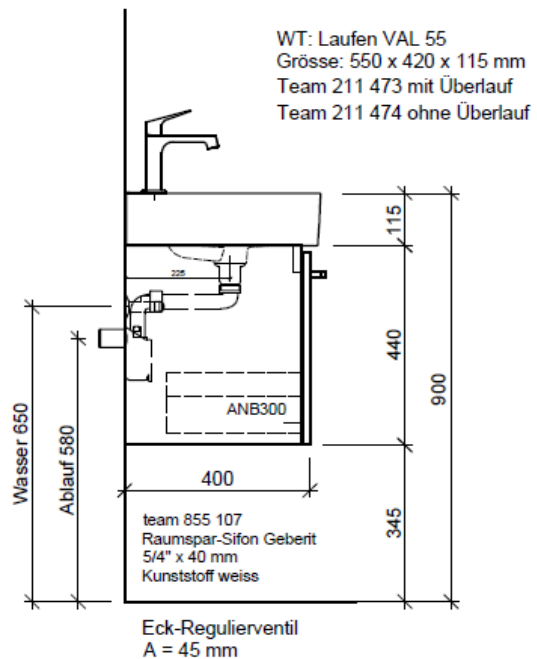

Typ VAL-ASINO 55c

Artikel	1. Ausgabe	
Article	1. Edition	5-2018
Articolo	1. Edizione	
Art. No	VAL-ASINO 55c	Mut.
Unterbau VAL ASINO		
Élément inférieur VAL ASINO		
Elemento inferiore VAL ASINO		
 BÜHLMANN	Bühlmann AG Entlebuch	Tel. 041/482'00'20
	Schreinerei Fenster Möbel	Fax 041/482'00'29
	CH-6162 Entlebuch	www.bueag.ch

Legende:

Mo: Montagemaass
 UB: Unterbau
 WT: Waschtisch

Die Massangaben in Millimeter verstehen sich unter dem Vorbehalt der Werkstoleranzen, eventuell späterer Änderungen sowie weiterer Montagemöglichkeiten. Die Haftung für Folgen fehlerhafter oder unvollständiger Massangaben ist ausgeschlossen (Art. 100 OR).

Les dimensions en millimètre s'entendent sous réserve des tolérances d'usine, d'éventuelles modifications ultérieures, de même que de nouvelles possibilités de montage. La responsabilité ne peut être engagée en cas de cotes manquantes ou erronées (CD art. 100).

Le dimensioni in millimetri s'intendono fatte salve le tolleranze di fabbricazione, le eventuali modifiche successive e le ulteriori alternative di montaggio. Si declina qualsiasi responsabilità per le conseguenze legate a dimensioni errate o incomplete (art. 100 CO).