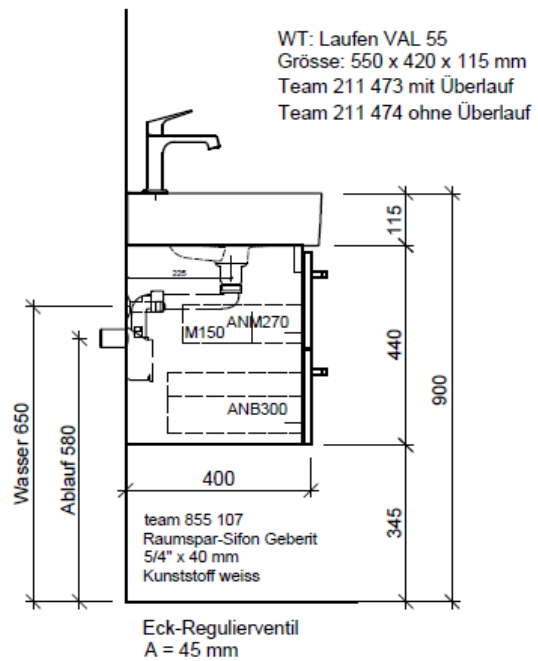

Legende:

Mo: Montagemaass
UB: Unterbau
WT: Waschtisch

Die Massangaben in Millimeter verstehen sich unter dem Vorbehalt der Werkstoleranzen, eventuell späterer Änderungen sowie weiterer Montagemöglichkeiten. Die Haftung für Folgen fehlerhafter oder unvollständiger Massangaben ist ausgeschlossen (Art. 100 OR).

Les dimensions en millimètre s'entendent sous réserve des tolérances d'usine, d'éventuelles modifications ultérieures, de même que de nouvelles possibilités de montage. La responsabilité ne peut être engagée en cas de cotes manquantes ou erronées (CD art. 100).

Le dimensioni in millimetri s'intendono fatte salve le tolleranze di fabbricazione, le eventuali modifiche successive e le ulteriori alternative di montaggio. Si declina qualsiasi responsabilità per le conseguenze legate a dimensioni errate o incomplete (art. 100 CO).