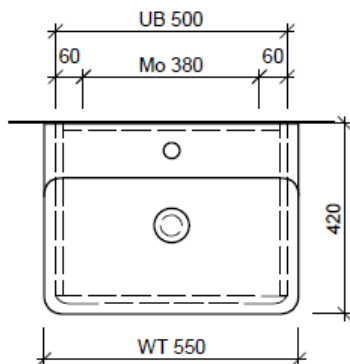

Typ VAL-ASINO 55d

Artikel	1. Ausgabe	
Article	1. Edition	5-2018
Articolo	1. Edizione	
Art. No	VAL-ASINO 55d	Mut.
Unterbau VAL ASINO		
Elément inférieur VAL ASINO		
Elemento inferiore VAL ASINO		
BÜHLMANN	Bühlmann AG Entlebuch Schreinerei Fenster Möbel CH-6162 Entlebuch	Tel. 041/482'00'20 Fax 041/482'00'29 www.bueag.ch

Legende:

Mo: Montagemaass
UB: Unterbau
WT: Waschtisch

Die Massangaben in Millimeter verstehen sich unter dem Vorbehalt der Werkstoleranzen, eventuell späterer Änderungen sowie weiterer Montagemöglichkeiten. Die Haftung für Folgen fehlerhafter oder unvollständiger Massangaben ist ausgeschlossen (Art. 100 OR).

Les dimensions en millimètre s'entendent sous réserve des tolérances d'usine, d'éventuelles modifications ultérieures, de même que de nouvelles possibilités de montage. La responsabilité ne peut être engagée en cas de cotes manquantes ou erronées (CD art. 100).

Le dimensioni in millimetri s'intendono fatte salve le tolleranze di fabbricazione, le eventuali modifiche successive e le ulteriori alternative di montaggio. Si declina qualsiasi responsabilità per le conseguenze legate a dimensioni errate o incomplete (art. 100 CO).