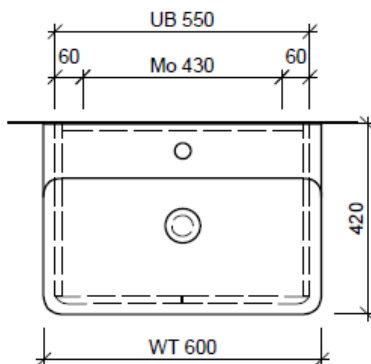

Tel. 041/482'00'20
Fax 041/482'00'29
www.bueag.ch

Typ VAL-ASINO 60a

Legende:

Mo: Montagemaass
UB: Unterbau
WT: Waschtisch

Die Massangaben in Millimeter verstehen sich unter dem Vorbehalt der Werkstoleranzen, eventuell späterer Änderungen sowie weiterer Montagemöglichkeiten. Die Haftung für Folgen fehlerhafter oder unvollständiger Massangaben ist ausgeschlossen (Art. 100 OR).

Les dimensions en millimètre s'entendent sous réserve des tolérances d'usine, d'éventuelles modifications ultérieures, de même que de nouvelles possibilités de montage. La responsabilité ne peut être engagée en cas de cotes manquantes ou erronées (CD art. 100).

Le dimensioni in millimetri s'intendono fatte salve le tolleranze di fabbricazione, le eventuali modifiche successive e le ulteriori alternative di montaggio. Si declina qualsiasi responsabilità per le conseguenze legate a dimensioni errate o incomplete (art. 100 CO).