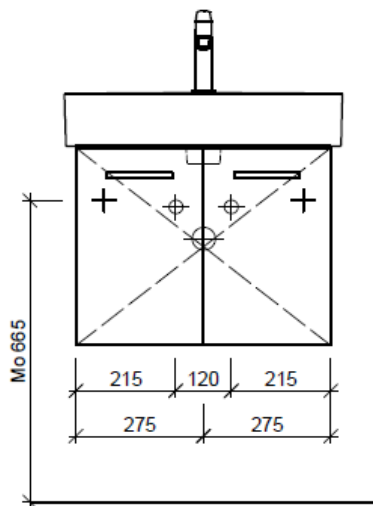

Tel. 041/482'00'20
Fax 041/482'00'29
www.bueag.ch

Typ VAL-ASINO 60a

Legende:

Mo: Montagemaass
UB: Unterbau
WT: Waschtisch

Die Massangaben in Millimeter verstehen sich unter dem Vorbehalt der Werkstoleranzen, eventuell späterer Änderungen sowie weiterer Montagemöglichkeiten. Die Haftung für Folgen fehlerhafter oder unvollständiger Massangaben ist ausgeschlossen (Art. 100 OR).

Les dimensions en millimètre s'entendent sous réserve des tolérances d'usine, d'éventuelles modifications ultérieures, de même que de nouvelles possibilités de montage. La responsabilité ne peut être engagée en cas de cotes manquantes ou erronées (CD art. 100).

Le dimensioni in millimetri s'intendono fatte salve le tolleranze di fabbricazione, le eventuali modifiche successive e le ulteriori alternative di montaggio. Si declina qualsiasi responsabilità per le conseguenze legate a dimensioni errate o incomplete (art. 100 CO).