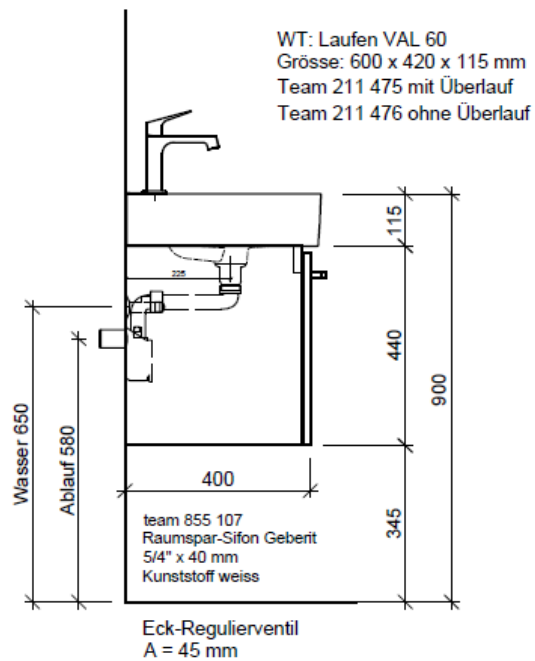

Tel. 041/482'00'20
Fax 041/482'00'29
www.bueag.ch

Typ VAL-ASINO 60a

Legende:

Mo: Montagemaass
UB: Unterbau
WT: Waschtisch

Die Massangaben in Millimeter verstehen sich unter dem Vorbehalt der Werkstoleranzen, eventuell späterer Änderungen sowie weiterer Montagemöglichkeiten. Die Haftung für Folgen fehlerhafter oder unvollständiger Massangaben ist ausgeschlossen (Art. 100 OR).

Les dimensions en millimètre s'entendent sous réserve des tolérances d'usine, d'éventuelles modifications ultérieures, de même que de nouvelles possibilités de montage. La responsabilité ne peut être engagée en cas de cotes manquantes ou erronées (CD art. 100).

Le dimensioni in millimetri s'intendono fatte salve le tolleranze di fabbricazione, le eventuali modifiche successive e le ulteriori alternative di montaggio. Si declina qualsiasi responsabilità per le conseguenze legate a dimensioni errate o incomplete (art. 100 CO).