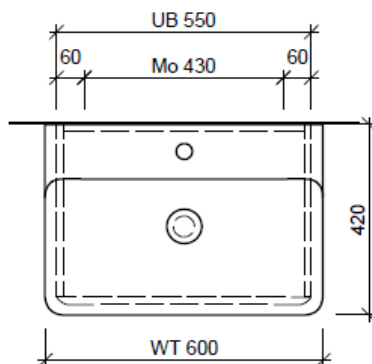

Tel. 041/482'00'20
Fax 041/482'00'29
www.bueag.ch

Typ VAL-ASINO 60b

Legende:

Mo: Montagemaß
UB: Unterbau
WT: Waschtisch

Die Massangaben in Millimeter verstehen sich unter dem Vorbehalt der Werkstoleranzen, eventuell späterer Änderungen sowie weiterer Montagemöglichkeiten. Die Haftung für Folgen fehlerhafter oder unvollständiger Massangaben ist ausgeschlossen (Art. 100 OR).

Les dimensions en millimètre s'entendent sous réserve des tolérances d'usine, d'éventuelles modifications ultérieures, de même que de nouvelles possibilités de montage. La responsabilité ne peut être engagée en cas de cotes manquantes ou erronées (CD art. 100).

Le dimensioni in millimetri s'intendono fatte salve le tolleranze di fabbricazione, le eventuali modifiche successive e le ulteriori alternative di montaggio. Si declina qualsiasi responsabilità per le conseguenze legate a dimensioni errate o incomplete (art. 100 CO).