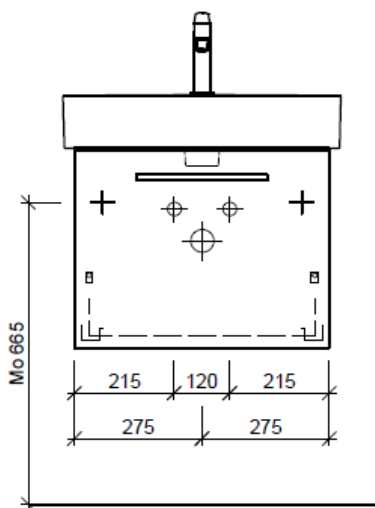

Tel. 041/482'00'20
Fax 041/482'00'29
www.bueag.ch

Typ VAL-ASINO 60b

Legende:

Mo: Montagemaß
UB: Unterbau
WT: Waschtisch

Die Massangaben in Millimeter verstehen sich unter dem Vorbehalt der Werkstoleranzen, eventuell späterer Änderungen sowie weiterer Montagemöglichkeiten. Die Haftung für Folgen fehlerhafter oder unvollständiger Massangaben ist ausgeschlossen (Art. 100 OR).

Les dimensions en millimètre s'entendent sous réserve des tolérances d'usine, d'éventuelles modifications ultérieures, de même que de nouvelles possibilités de montage. La responsabilité ne peut être engagée en cas de cotes manquantes ou erronées (CD art. 100).

Le dimensioni in millimetri s'intendono fatte salve le tolleranze di fabbricazione, le eventuali modifiche successive e le ulteriori alternative di montaggio. Si declina qualsiasi responsabilità per le conseguenze legate a dimensioni errate o incomplete (art. 100 CO).