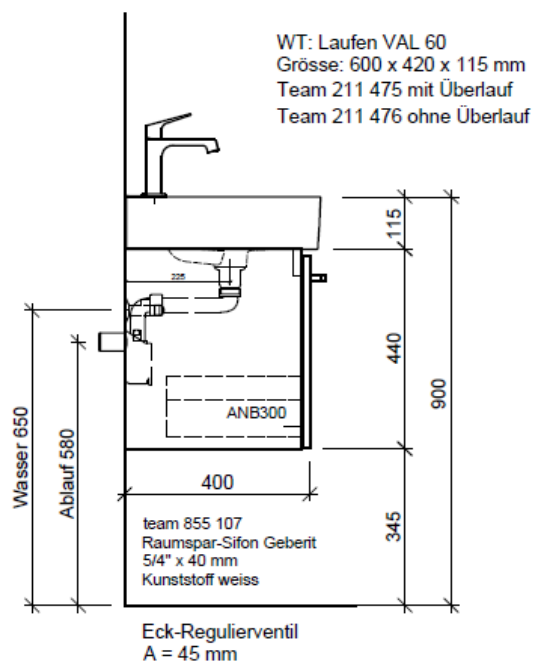

Artikel	1. Ausgabe	
Article	1. Edition	5-2018
Articolo	1. Edizione	
Art. No	VAL-ASINO 60b	Mut.
Unterbau VAL ASINO		
Élément inférieur VAL ASINO		
Elemento inferiore VAL ASINO		

BÜHLMANN

Bühlmann AG Entlebuch
Schreinerei Fenster Möbel
CH-6162 Entlebuch

Tel. 041/482'00'20
Fax 041/482'00'29
www.bueag.ch

Typ VAL-ASINO 60b

Legende:

Mo: Montagemaß
UB: Unterbau
WT: Waschtisch

Die Massangaben in Millimeter verstehen sich unter dem Vorbehalt der Werkstoleranzen, eventuell späterer Änderungen sowie weiterer Montagemöglichkeiten. Die Haftung für Folgen fehlerhafter oder unvollständiger Massangaben ist ausgeschlossen (Art. 100 OR).

Les dimensions en millimètre s'entendent sous réserve des tolérances d'usine, d'éventuelles modifications ultérieures, de même que de nouvelles possibilités de montage. La responsabilité ne peut être engagée en cas de cotes manquantes ou erronées (CD art. 100).

Le dimensioni in millimetri s'intendono fatte salve le tolleranze di fabbricazione, le eventuali modifiche successive e le ulteriori alternative di montaggio. Si declina qualsiasi responsabilità per le conseguenze legate a dimensioni errate o incomplete (art. 100 CO).