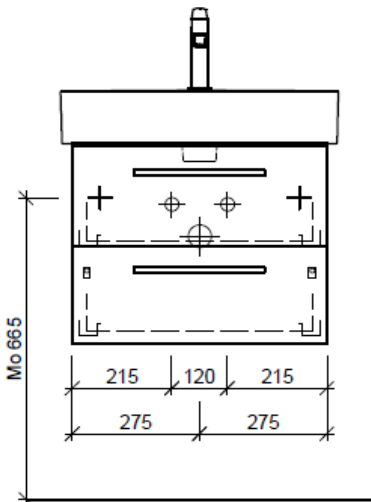

Typ VAL-ASINO 60c

Legende:

Mo: Montagemaß  
 UB: Unterbau  
 WT: Waschtisch

Die Massangaben in Millimeter verstehen sich unter dem Vorbehalt der Werkstoleranzen, eventuell späterer Änderungen sowie weiterer Montagemöglichkeiten. Die Haftung für Folgen fehlerhafter oder unvollständiger Massangaben ist ausgeschlossen (Art. 100 OR).

Les dimensions en millimètre s'entendent sous réserve des tolérances d'usine, d'éventuelles modifications ultérieures, de même que de nouvelles possibilités de montage. La responsabilité ne peut être engagée en cas de cotes manquantes ou erronées (CD art. 100).

Le dimensioni in millimetri s'intendono fatte salve le tolleranze di fabbricazione, le eventuali modifiche successive e le ulteriori alternative di montaggio. Si declina qualsiasi responsabilità per le conseguenze legate a dimensioni errate o incomplete (art. 100 CO).