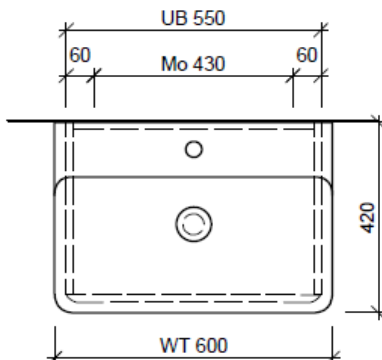

Typ VAL-ASINO 60c

Legende:

Mo: Montagemaß  
 UB: Unterbau  
 WT: Waschtisch

Die Massangaben in Millimeter verstehen sich unter dem Vorbehalt der Werkstoleranzen, eventuell späterer Änderungen sowie weiterer Montagemöglichkeiten. Die Haftung für Folgen fehlerhafter oder unvollständiger Massangaben ist ausgeschlossen (Art. 100 OR).

Les dimensions en millimètre s'entendent sous réserve des tolérances d'usine, d'éventuelles modifications ultérieures, de même que de nouvelles possibilités de montage. La responsabilité ne peut être engagée en cas de cotes manquantes ou erronées (CD art. 100).

Le dimensioni in millimetri s'intendono fatte salve le tolleranze di fabbricazione, le eventuali modifiche successive e le ulteriori alternative di montaggio. Si declina qualsiasi responsabilità per le conseguenze legate a dimensioni errate o incomplete (art. 100 CO).