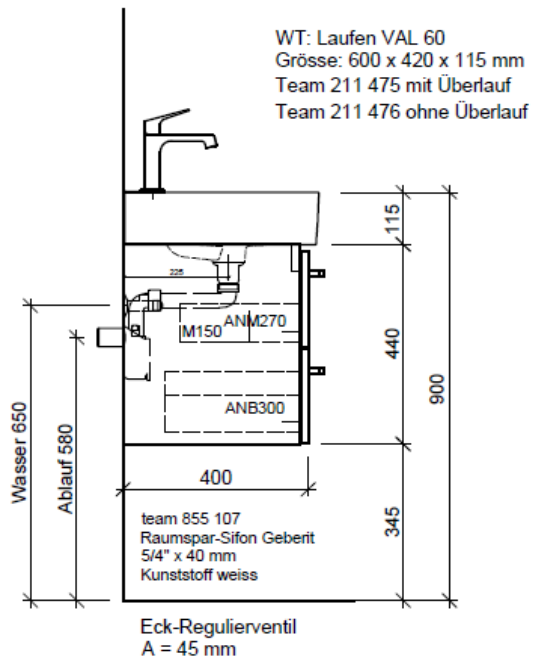

Typ VAL-ASINO 60c

Legende:

Mo: Montagemaß  
 UB: Unterbau  
 WT: Waschtisch

Die Massangaben in Millimeter verstehen sich unter dem Vorbehalt der Werkstoleranzen, eventuell späterer Änderungen sowie weiterer Montagemöglichkeiten. Die Haftung für Folgen fehlerhafter oder unvollständiger Massangaben ist ausgeschlossen (Art. 100 OR).

Les dimensions en millimètre s'entendent sous réserve des tolérances d'usine, d'éventuelles modifications ultérieures, de même que de nouvelles possibilités de montage. La responsabilité ne peut être engagée en cas de cotes manquantes ou erronées (CD art. 100).

Le dimensioni in millimetri s'intendono fatte salve le tolleranze di fabbricazione, le eventuali modifiche successive e le ulteriori alternative di montaggio. Si declina qualsiasi responsabilità per le conseguenze legate a dimensioni errate o incomplete (art. 100 CO).