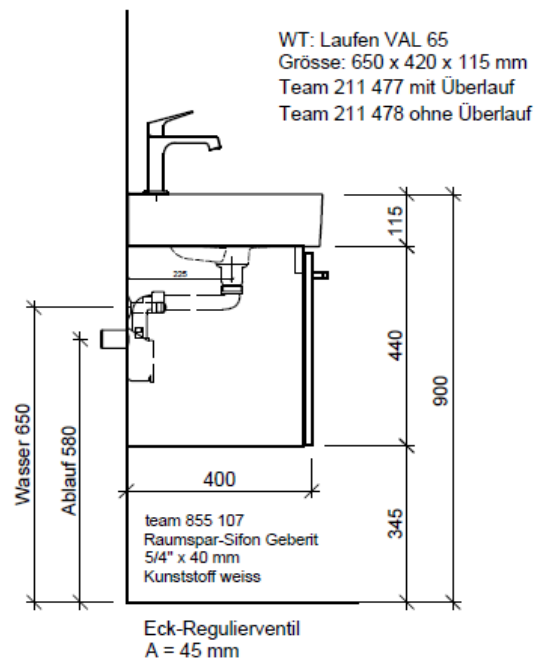

Artikel	1. Ausgabe	
Article	1. Edition	<b>5-2018</b>
Articolo	1. Edizione	
Art. No	<b>VAL-ASINO 65a</b>	<b>Mut.</b>
<b>Unterbau VAL ASINO</b>		
<b>Élément inférieur VAL ASINO</b>		
<b>Elemento inferiore VAL ASINO</b>		

**BÜHLMANN**

Bühlmann AG Entlebuch  
Schreinerei Fenster Möbel  
CH-6162 Entlebuch

Tel. 041/482'00'20  
Fax 041/482'00'29  
www.bueag.ch

Typ VAL-ASINO 65a

Legende:

Mo: Montagemass  
UB: Unterbau  
WT: Waschtisch

Les dimensions en millimètre s'entendent sous réserve des tolérances d'usine, d'éventuelles modifications ultérieures, de même que de nouvelles possibilités de montage. La responsabilité ne peut être engagée en cas de cotes manquantes ou erronées (CD art. 100).

Le dimensioni in millimetri s'intendono fatte salve le tolleranze di fabbricazione, le eventuali modifiche successive e le ulteriori alternative di montaggio. Si declina qualsiasi responsabilità per le conseguenze legate a dimensioni errate o incomplete (art. 100 CO).