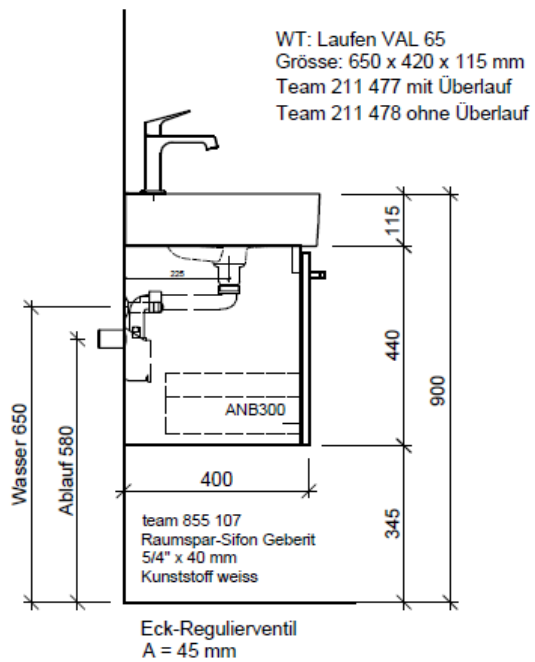

Artikel	1. Ausgabe	
Article	1. Edition	5-2018
Articolo	1. Edizione	
Art. No	VAL-ASINO 65b	Mut.
Unterbau VAL ASINO		
Elément inférieur VAL ASINO		
Elemento inferiore VAL ASINO		

BÜHLMANN

Bühlmann AG Entlebuch
Schreinerei Fenster Möbel
CH-6162 Entlebuch

Tel. 041/482'00'20
Fax 041/482'00'29
www.bueag.ch

Typ VAL-ASINO 65b

Legende:

Mo: Montagemaass
UB: Unterbau
WT: Waschtisch

Die Massangaben in Millimeter verstehen sich unter dem Vorbehalt der Werkstoleranzen, eventuell späterer Änderungen sowie weiterer Montagemöglichkeiten. Die Haftung für Folgen fehlerhafter oder unvollständiger Massangaben ist ausgeschlossen (Art. 100 OR).

Les dimensions en millimètre s'entendent sous réserve des tolérances d'usine, d'éventuelles modifications ultérieures, de même que de nouvelles possibilités de montage. La responsabilité ne peut être engagée en cas de cotes manquantes ou erronées (CD art. 100).

Le dimensioni in millimetri s'intendono fatte salve le tolleranze di fabbricazione, le eventuali modifiche successive e le ulteriori alternative di montaggio. Si declina qualsiasi responsabilità per le conseguenze legate a dimensioni errate o incomplete (art. 100 CO).