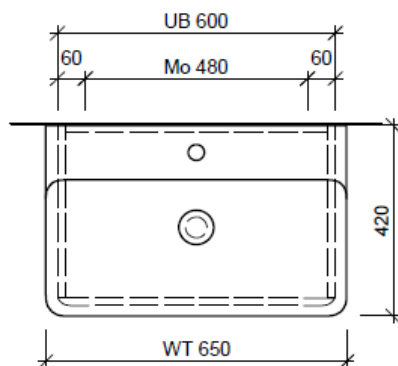

Tel. 041/482'00'20
Fax 041/482'00'29
www.bueag.ch

Typ VAL-ASINO 65b

Legende:

Mo: Montagemaass
UB: Unterbau
WT: Waschtisch

Die Massangaben in Millimeter verstehen sich unter dem Vorbehalt der Werkstoleranzen, eventuell späterer Änderungen sowie weiterer Montagemöglichkeiten. Die Haftung für Folgen fehlerhafter oder unvollständiger Massangaben ist ausgeschlossen (Art. 100 OR).

Les dimensions en millimètre s'entendent sous réserve des tolérances d'usine, d'éventuelles modifications ultérieures, de même que de nouvelles possibilités de montage. La responsabilité ne peut être engagée en cas de cotes manquantes ou erronées (CD art. 100).

Le dimensioni in millimetri s'intendono fatte salve le tolleranze di fabbricazione, le eventuali modifiche successive e le ulteriori alternative di montaggio. Si declina qualsiasi responsabilità per le conseguenze legate a dimensioni errate o incomplete (art. 100 CO).