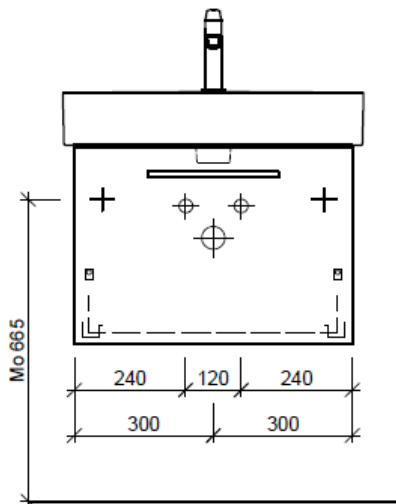

Tel. 041/482'00'20
Fax 041/482'00'29
www.bueag.ch

Typ VAL-ASINO 65b

Legende:

Mo: Montagemaass
UB: Unterbau
WT: Waschtisch

Die Massangaben in Millimeter verstehen sich unter dem Vorbehalt der Werkstoleranzen, eventuell späterer Änderungen sowie weiterer Montagemöglichkeiten. Die Haftung für Folgen fehlerhafter oder unvollständiger Massangaben ist ausgeschlossen (Art. 100 OR).

Les dimensions en millimètre s'entendent sous réserve des tolérances d'usine, d'éventuelles modifications ultérieures, de même que de nouvelles possibilités de montage. La responsabilité ne peut être engagée en cas de cotes manquantes ou erronées (CD art. 100).

Le dimensioni in millimetri s'intendono fatte salve le tolleranze di fabbricazione, le eventuali modifiche successive e le ulteriori alternative di montaggio. Si declina qualsiasi responsabilità per le conseguenze legate a dimensioni errate o incomplete (art. 100 CO).