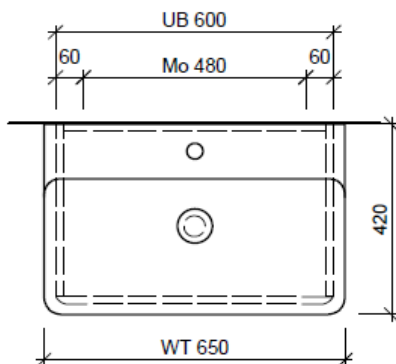

Typ VAL-ASINO 65c

Artikel	1. Ausgabe	
Article	1. Edition	5-2018
Articolo	1. Edizione	
Art. No	VAL-ASINO 65c	Mut.
Unterbau VAL ASINO		
Élément inférieur VAL ASINO		
Elemento inferiore VAL ASINO		

BÜHLMANN

Bühlmann AG Entlebuch
Schreinerei Fenster Möbel
CH-6162 Entlebuch

Tel. 041/482'00'20
Fax 041/482'00'29
www.bueag.ch

Legende:

Mo: Montagemaass
UB: Unterbau
WT: Waschtisch

Die Massangaben in Millimeter verstehen sich unter dem Vorbehalt der Werkstoleranzen, eventuell späterer Änderungen sowie weiterer Montagemöglichkeiten. Die Haftung für Folgen fehlerhafter oder unvollständiger Massangaben ist ausgeschlossen (Art. 100 OR).

Les dimensions en millimètre s'entendent sous réserve des tolérances d'usine, d'éventuelles modifications ultérieures, de même que de nouvelles possibilités de montage. La responsabilité ne peut être engagée en cas de cotes manquantes ou erronées (CD art. 100).

Le dimensioni in millimetri s'intendono fatte salve le tolleranze di fabbricazione, le eventuali modifiche successive e le ulteriori alternative di montaggio. Si declina qualsiasi responsabilità per le conseguenze legate a dimensioni errate o incomplete (art. 100 CO).