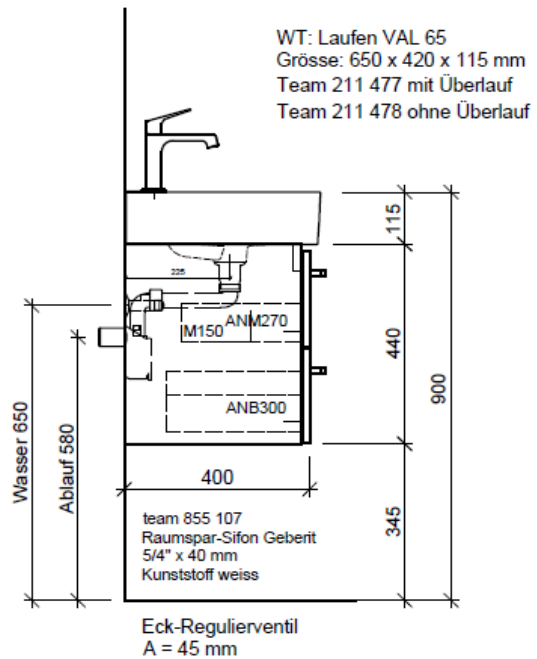

Typ VAL-ASINO 65c

Artikel	1. Ausgabe	
Article	1. Edition	5-2018
Articolo	1. Edizione	
Art. No	VAL-ASINO 65c	Mut.
Unterbau VAL ASINO		
Élément inférieur VAL ASINO		
Elemento inferiore VAL ASINO		

BÜHLMANN

Bühlmann AG Entlebuch
Schreinerei Fenster Möbel
CH-6162 Entlebuch

Tel. 041/482'00'20
Fax 041/482'00'29
www.bueag.ch

Legende:

Mo: Montagemaass
UB: Unterbau
WT: Waschtisch

Die Massangaben in Millimeter verstehen sich unter dem Vorbehalt der Werkstoleranzen, eventuell späterer Änderungen sowie weiterer Montagemöglichkeiten. Die Haftung für Folgen fehlerhafter oder unvollständiger Massangaben ist ausgeschlossen (Art. 100 OR).

Les dimensions en millimètre s'entendent sous réserve des tolérances d'usine, d'éventuelles modifications ultérieures, de même que de nouvelles possibilités de montage. La responsabilité ne peut être engagée en cas de cotes manquantes ou erronées (CD art. 100).

Le dimensioni in millimetri s'intendono fatte salve le tolleranze di fabbricazione, le eventuali modifiche successive e le ulteriori alternative di montaggio. Si declina qualsiasi responsabilità per le conseguenze legate a dimensioni errate o incomplete (art. 100 CO).