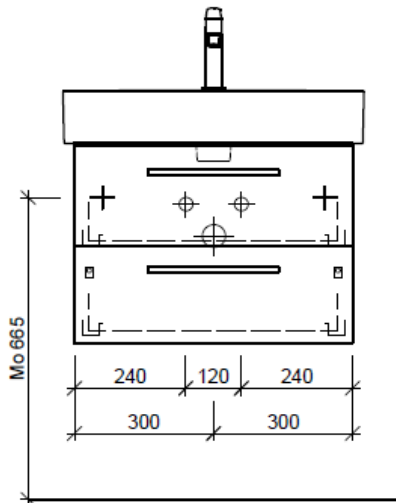

Typ VAL-ASINO 65c

Artikel	1. Ausgabe	
Article	1. Edition	5-2018
Articolo	1. Edizione	
Art. No	VAL-ASINO 65c	Mut.
Unterbau VAL ASINO		
Élément inférieur VAL ASINO		
Elemento inferiore VAL ASINO		

BÜHLMANN

Bühlmann AG Entlebuch
Schreinerei Fenster Möbel
CH-6162 Entlebuch

Tel. 041/482'00'20
Fax 041/482'00'29
www.bueag.ch

Legende:

Mo: Montagemaass
UB: Unterbau
WT: Waschtisch

Die Massangaben in Millimeter verstehen sich unter dem Vorbehalt der Werkstoleranzen, eventuell späterer Änderungen sowie weiterer Montagemöglichkeiten. Die Haftung für Folgen fehlerhafter oder unvollständiger Massangaben ist ausgeschlossen (Art. 100 OR).

Les dimensions en millimètre s'entendent sous réserve des tolérances d'usine, d'éventuelles modifications ultérieures, de même que de nouvelles possibilités de montage. La responsabilité ne peut être engagée en cas de cotes manquantes ou erronées (CD art. 100).

Le dimensioni in millimetri s'intendono fatte salve le tolleranze di fabbricazione, le eventuali modifiche successive e le ulteriori alternative di montaggio. Si declina qualsiasi responsabilità per le conseguenze legate a dimensioni errate o incomplete (art. 100 CO).