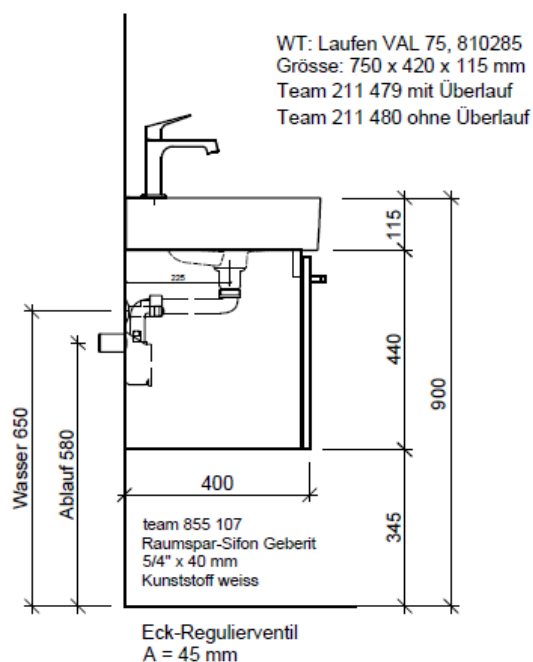

Tel. 041/482'00'20
Fax 041/482'00'29
www.bueag.ch

Typ VAL-ASINO 75a

Legende:

Mo: Montagemaass
UB: Unterbau
WT: Waschtisch

Die Massangaben in Millimeter verstehen sich unter dem Vorbehalt der Werkstoleranzen, eventuell späterer Änderungen sowie weiterer Montagemöglichkeiten. Die Haftung für Folgen fehlerhafter oder unvollständiger Massangaben ist ausgeschlossen (Art. 100 OR).

Les dimensions en millimètre s'entendent sous réserve des tolérances d'usine, d'éventuelles modifications ultérieures, de même que de nouvelles possibilités de montage. La responsabilité ne peut être engagée en cas de cotes manquantes ou erronées (CD art. 100).

Le dimensioni in millimetri s'intendono fatte salve le tolleranze di fabbricazione, le eventuali modifiche successive e le ulteriori alternative di montaggio. Si declina qualsiasi responsabilità per le conseguenze legate a dimensioni errate o incomplete (art. 100 CO).