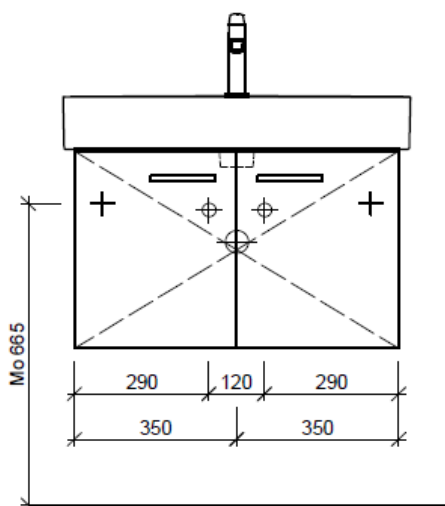

Tel. 041/482'00'20
Fax 041/482'00'29
www.bueag.ch

Typ VAL-ASINO 75a

Legende:

Mo: Montagemaass
UB: Unterbau
WT: Waschtisch

Die Massangaben in Millimeter verstehen sich unter dem Vorbehalt der Werkstoleranzen, eventuell späterer Änderungen sowie weiterer Montagemöglichkeiten. Die Haftung für Folgen fehlerhafter oder unvollständiger Massangaben ist ausgeschlossen (Art. 100 OR).

Les dimensions en millimètre s'entendent sous réserve des tolérances d'usine, d'éventuelles modifications ultérieures, de même que de nouvelles possibilités de montage. La responsabilité ne peut être engagée en cas de cotes manquantes ou erronées (CD art. 100).

Le dimensioni in millimetri s'intendono fatte salve le tolleranze di fabbricazione, le eventuali modifiche successive e le ulteriori alternative di montaggio. Si declina qualsiasi responsabilità per le conseguenze legate a dimensioni errate o incomplete (art. 100 CO).