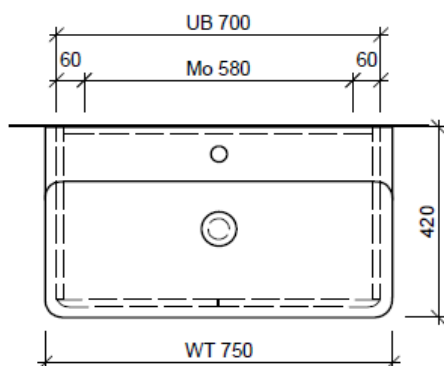

Tel. 041/482'00'20
Fax 041/482'00'29
www.bueag.ch

Typ VAL-ASINO 75a

Legende:

Mo: Montagemaass
UB: Unterbau
WT: Waschtisch

Die Massangaben in Millimeter verstehen sich unter dem Vorbehalt der Werkstoleranzen, eventuell späterer Änderungen sowie weiterer Montagemöglichkeiten. Die Haftung für Folgen fehlerhafter oder unvollständiger Massangaben ist ausgeschlossen (Art. 100 OR).

Les dimensions en millimètre s'entendent sous réserve des tolérances d'usine, d'éventuelles modifications ultérieures, de même que de nouvelles possibilités de montage. La responsabilité ne peut être engagée en cas de cotes manquantes ou erronées (CD art. 100).

Le dimensioni in millimetri s'intendono fatte salve le tolleranze di fabbricazione, le eventuali modifiche successive e le ulteriori alternative di montaggio. Si declina qualsiasi responsabilità per le conseguenze legate a dimensioni errate o incomplete (art. 100 CO).