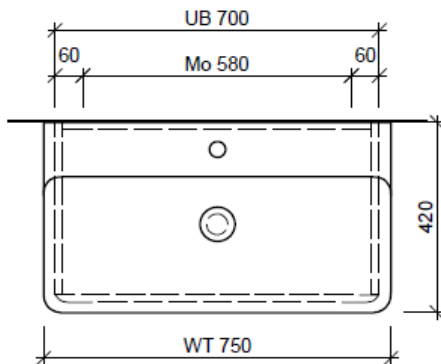

Typ VAL-ASINO 75b

Legende:

- Mo: Montagemaass
- UB: Unterbau
- WT: Waschtisch

Die Massangaben in Millimeter verstehen sich unter dem Vorbehalt der Werkstoleranzen, eventuell späterer Änderungen sowie weiterer Montagemöglichkeiten. Die Haftung für Folgen fehlerhafter oder unvollständiger Massangaben ist ausgeschlossen (Art. 100 OR).

Les dimensions en millimètre s'entendent sous réserve des tolérances d'usine, d'éventuelles modifications ultérieures, de même que de nouvelles possibilités de montage. La responsabilité ne peut être engagée en cas de cotes manquantes ou erronées (CD art. 100).

Le dimensioni in millimetri s'intendono fatte salve le tolleranze di fabbricazione, le eventuali modifiche successive e le ulteriori alternative di montaggio. Si declina qualsiasi responsabilità per le conseguenze legate a dimensioni errate o incomplete (art. 100 CO).