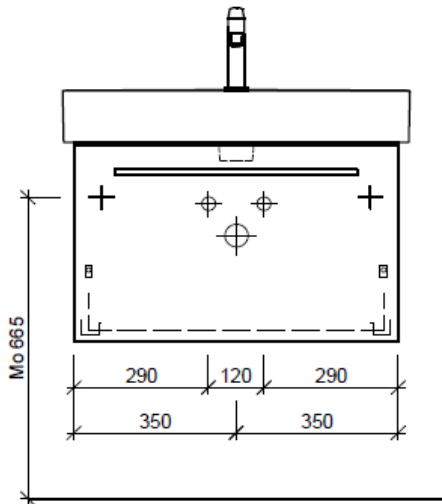

Typ VAL-ASINO 75b

Legende:

- Mo: Montagemaass
- UB: Unterbau
- WT: Waschtisch

Die Massangaben in Millimeter verstehen sich unter dem Vorbehalt der Werkstoleranzen, eventuell späterer Änderungen sowie weiterer Montagemöglichkeiten. Die Haftung für Folgen fehlerhafter oder unvollständiger Massangaben ist ausgeschlossen (Art. 100 OR).

Les dimensions en millimètre s'entendent sous réserve des tolérances d'usine, d'éventuelles modifications ultérieures, de même que de nouvelles possibilités de montage. La responsabilité ne peut être engagée en cas de cotes manquantes ou erronées (CD art. 100).

Le dimensioni in millimetri s'intendono fatte salve le tolleranze di fabbricazione, le eventuali modifiche successive e le ulteriori alternative di montaggio. Si declina qualsiasi responsabilità per le conseguenze legate a dimensioni errate o incomplete (art. 100 CO).