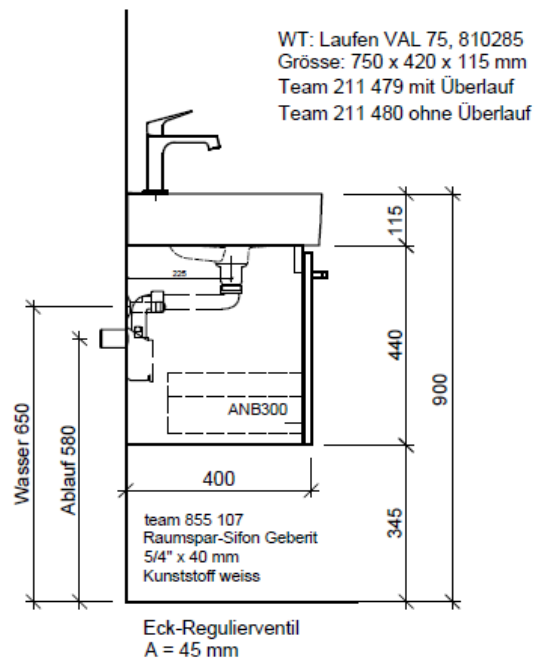

Typ VAL-ASINO 75b

Legende:

- Mo: Montagemaass
- UB: Unterbau
- WT: Waschtisch

Die Massangaben in Millimeter verstehen sich unter dem Vorbehalt der Werkstoleranzen, eventuell späterer Änderungen sowie weiterer Montagemöglichkeiten. Die Haftung für Folgen fehlerhafter oder unvollständiger Massangaben ist ausgeschlossen (Art. 100 OR).

Les dimensions en millimètre s'entendent sous réserve des tolérances d'usine, d'éventuelles modifications ultérieures, de même que de nouvelles possibilités de montage. La responsabilité ne peut être engagée en cas de cotes manquantes ou erronées (CD art. 100).

Le dimensioni in millimetri s'intendono fatte salve le tolleranze di fabbricazione, le eventuali modifiche successive e le ulteriori alternative di montaggio. Si declina qualsiasi responsabilità per le conseguenze legate a dimensioni errate o incomplete (art. 100 CO).