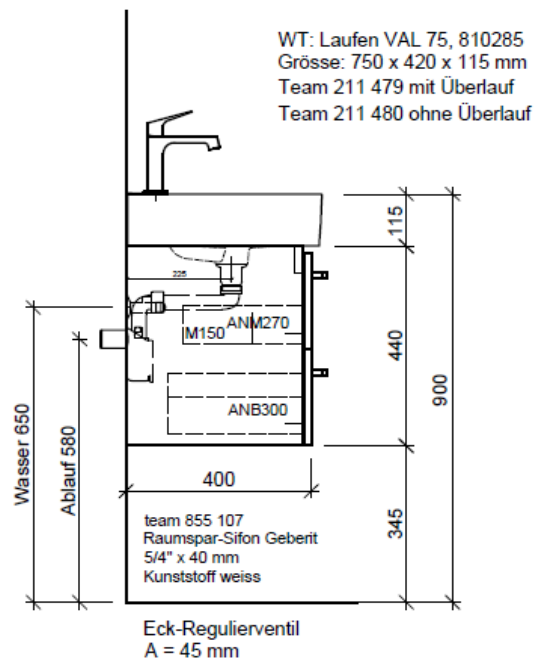

Typ VAL-ASINO 75c

Artikel	1. Ausgabe	
Article	1. Edition	<b>5-2018</b>
Articolo	1. Edizione	
Art. No	<b>VAL-ASINO 75c</b>	<b>Mut.</b>

**Unterbau VAL ASINO**  
**Elément inférieur VAL ASINO**  
**Elemento inferiore VAL ASINO**

**BÜHLMANN**

Bühlmann AG Entlebuch  
 Schreinerei Fenster Möbel  
 CH-6162 Entlebuch

Tel. 041/482'00'20  
 Fax 041/482'00'29  
 www.bueag.ch

Legende:

Mo: Montagemaass  
 UB: Unterbau  
 WT: Waschtisch

Die Massangaben in Millimeter verstehen sich unter dem Vorbehalt der Werkstoleranzen, eventuell späterer Änderungen sowie weiterer Montagemöglichkeiten. Die Haftung für Folgen fehlerhafter oder unvollständiger Massangaben ist ausgeschlossen (Art. 100 OR).

Les dimensions en millimètre s'entendent sous réserve des tolérances d'usine, d'éventuelles modifications ultérieures, de même que de nouvelles possibilités de montage. La responsabilité ne peut être engagée en cas de cotes manquantes ou erronées (CD art. 100).

Le dimensioni in millimetri s'intendono fatte salve le tolleranze di fabbricazione, le eventuali modifiche successive e le ulteriori alternative di montaggio. Si declina qualsiasi responsabilità per le conseguenze legate a dimensioni errate o incomplete (art. 100 CO).