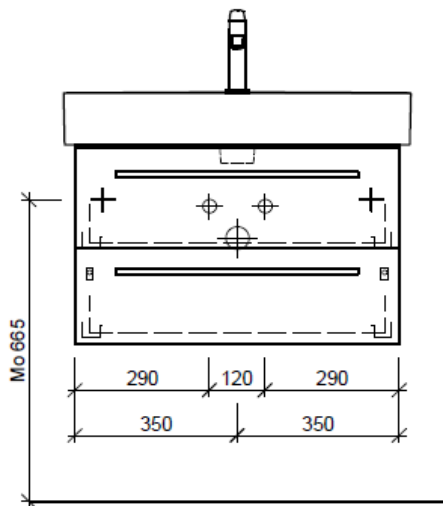

Typ VAL-ASINO 75c

Artikel	1. Ausgabe	
Article	1. Edition	<b>5-2018</b>
Articolo	1. Edizione	
Art. No	<b>VAL-ASINO 75c</b>	<b>Mut.</b>

**Unterbau VAL ASINO**  
**Elément inférieur VAL ASINO**  
**Elemento inferiore VAL ASINO**

Les dimensions en millimètre s'entendent sous réserve des tolérances d'usine, d'éventuelles modifications ultérieures, de même que de nouvelles possibilités de montage. La responsabilité ne peut être engagée en cas de cotes manquantes ou erronées (CD art. 100).

Le dimensioni in millimetri s'intendono fatte salve le tolleranze di fabbricazione, le eventuali modifiche successive e le ulteriori alternative di montaggio. Si declina qualsiasi responsabilità per le conseguenze legate a dimensioni errate o incomplete (art. 100 CO).