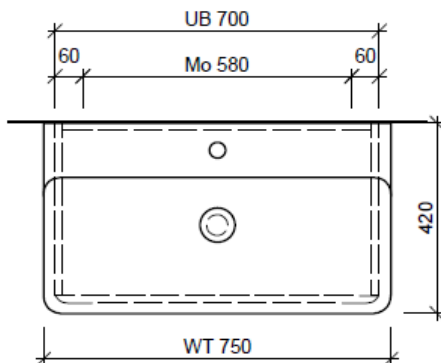

Typ VAL-ASINO 75c

Artikel	1. Ausgabe	
Article	1. Edition	<b>5-2018</b>
Articolo	1. Edizione	
Art. No	<b>VAL-ASINO 75c</b>	<b>Mut.</b>

**Unterbau VAL ASINO**  
**Elément inférieur VAL ASINO**  
**Elemento inferiore VAL ASINO**

**BÜHLMANN**

Bühlmann AG Entlebuch  
 Schreinerei Fenster Möbel  
 CH-6162 Entlebuch

Tel. 041/482'00'20  
 Fax 041/482'00'29  
 www.bueag.ch

Legende:

Mo: Montagemaass  
 UB: Unterbau  
 WT: Waschtisch

Die Massangaben in Millimeter verstehen sich unter dem Vorbehalt der Werkstoleranzen, eventuell späterer Änderungen sowie weiterer Montagemöglichkeiten. Die Haftung für Folgen fehlerhafter oder unvollständiger Massangaben ist ausgeschlossen (Art. 100 OR).

Les dimensions en millimètre s'entendent sous réserve des tolérances d'usine, d'éventuelles modifications ultérieures, de même que de nouvelles possibilités de montage. La responsabilité ne peut être engagée en cas de cotes manquantes ou erronées (CD art. 100).

Le dimensioni in millimetri s'intendono fatte salve le tolleranze di fabbricazione, le eventuali modifiche successive e le ulteriori alternative di montaggio. Si declina qualsiasi responsabilità per le conseguenze legate a dimensioni errate o incomplete (art. 100 CO).