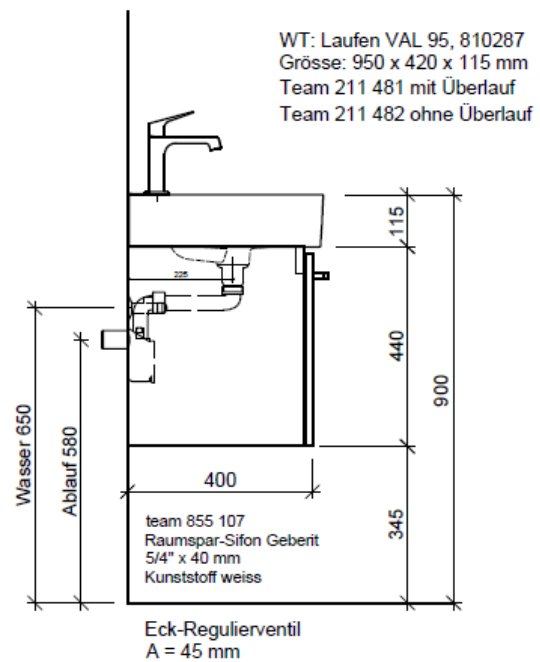

Typ VAL-ASINO 95a

Legende:

Mo: Montagemaass
UB: Unterbau
WT: Waschtisch

Die Massangaben in Millimeter verstehen sich unter dem Vorbehalt der Werkstoleranzen, eventuell späterer Änderungen sowie weiterer Montagemöglichkeiten. Die Haftung für Folgen fehlerhafter oder unvollständiger Massangaben ist ausgeschlossen (Art. 100 OR).

Les dimensions en millimètre s'entendent sous réserve des tolérances d'usine, d'éventuelles modifications ultérieures, de même que de nouvelles possibilités de montage. La responsabilité ne peut être engagée en cas de cotes manquantes ou erronées (CD art. 100).

Le dimensioni in millimetri s'intendono fatte salve le tolleranze di fabbricazione, le eventuali modifiche successive e le ulteriori alternative di montaggio. Si declina qualsiasi responsabilità per le conseguenze legate a dimensioni errate o incomplete (art. 100 CO).