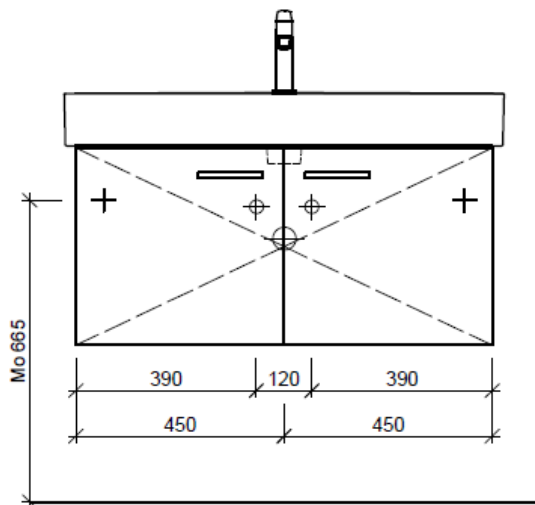

Typ VAL-ASINO 95a

Legende:

Mo: Montagemaass
UB: Unterbau
WT: Waschtisch

Die Massangaben in Millimeter verstehen sich unter dem Vorbehalt der Werkstoleranzen, eventuell späterer Änderungen sowie weiterer Montagemöglichkeiten. Die Haftung für Folgen fehlerhafter oder unvollständiger Massangaben ist ausgeschlossen (Art. 100 OR).

Les dimensions en millimètre s'entendent sous réserve des tolérances d'usine, d'éventuelles modifications ultérieures, de même que de nouvelles possibilités de montage. La responsabilité ne peut être engagée en cas de cotes manquantes ou erronées (CD art. 100).

Le dimensioni in millimetri s'intendono fatte salve le tolleranze di fabbricazione, le eventuali modifiche successive e le ulteriori alternative di montaggio. Si declina qualsiasi responsabilità per le conseguenze legate a dimensioni errate o incomplete (art. 100 CO).