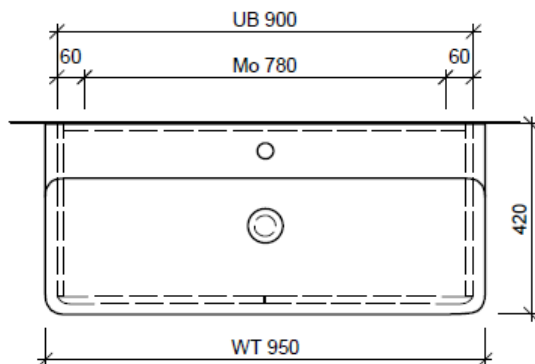

Typ VAL-ASINO 95a

Legende:

Mo: Montagemaass
UB: Unterbau
WT: Waschtisch

Die Massangaben in Millimeter verstehen sich unter dem Vorbehalt der Werkstoleranzen, eventuell späterer Änderungen sowie weiterer Montagemöglichkeiten. Die Haftung für Folgen fehlerhafter oder unvollständiger Massangaben ist ausgeschlossen (Art. 100 OR).

Les dimensions en millimètre s'entendent sous réserve des tolérances d'usine, d'éventuelles modifications ultérieures, de même que de nouvelles possibilités de montage. La responsabilité ne peut être engagée en cas de cotes manquantes ou erronées (CD art. 100).

Le dimensioni in millimetri s'intendono fatte salve le tolleranze di fabbricazione, le eventuali modifiche successive e le ulteriori alternative di montaggio. Si declina qualsiasi responsabilità per le conseguenze legate a dimensioni errate o incomplete (art. 100 CO).