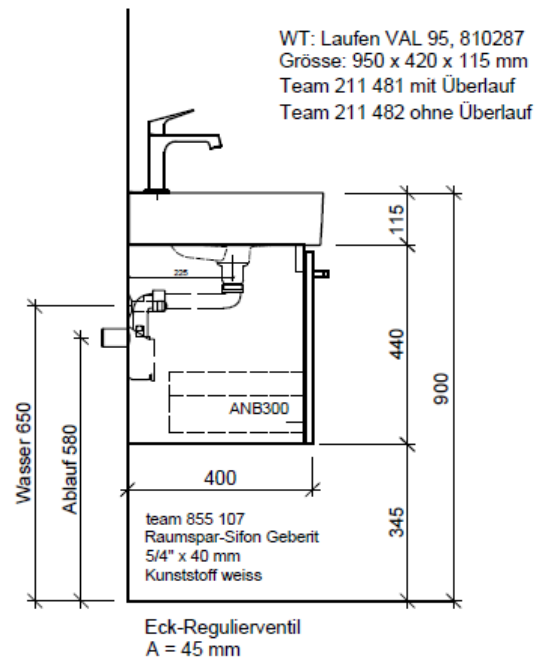

Tel. 041/482'00'20
Fax 041/482'00'29
www.bueag.ch

Typ VAL-ASINO 95b

Legende:

Mo: Montagemaass
UB: Unterbau
WT: Waschtisch

Die Massangaben in Millimeter verstehen sich unter dem Vorbehalt der Werkstoleranzen, eventuell späterer Änderungen sowie weiterer Montagemöglichkeiten. Die Haftung für Folgen fehlerhafter oder unvollständiger Massangaben ist ausgeschlossen (Art. 100 OR).

Les dimensions en millimètre s'entendent sous réserve des tolérances d'usine, d'éventuelles modifications ultérieures, de même que de nouvelles possibilités de montage. La responsabilité ne peut être engagée en cas de cotes manquantes ou erronées (CD art. 100).

Le dimensioni in millimetri s'intendono fatte salve le tolleranze di fabbricazione, le eventuali modifiche successive e le ulteriori alternative di montaggio. Si declina qualsiasi responsabilità per le conseguenze legate a dimensioni errate o incomplete (art. 100 CO).