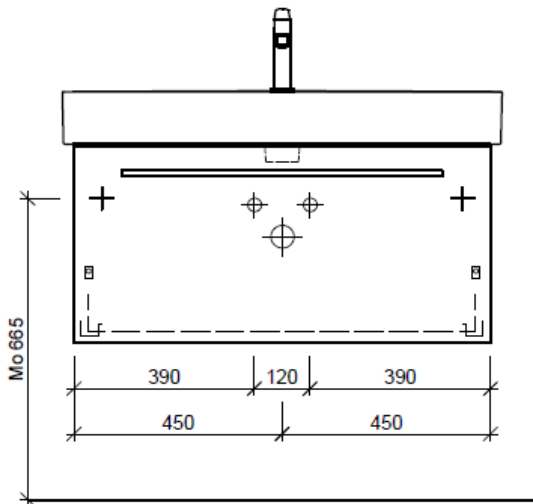

Tel. 041/482'00'20
Fax 041/482'00'29
www.bueag.ch

Typ VAL-ASINO 95b

Legende:

Mo: Montagemaass
UB: Unterbau
WT: Waschtisch

Die Massangaben in Millimeter verstehen sich unter dem Vorbehalt der Werkstoleranzen, eventuell späterer Änderungen sowie weiterer Montagemöglichkeiten. Die Haftung für Folgen fehlerhafter oder unvollständiger Massangaben ist ausgeschlossen (Art. 100 OR).

Les dimensions en millimètre s'entendent sous réserve des tolérances d'usine, d'éventuelles modifications ultérieures, de même que de nouvelles possibilités de montage. La responsabilité ne peut être engagée en cas de cotes manquantes ou erronées (CD art. 100).

Le dimensioni in millimetri s'intendono fatte salve le tolleranze di fabbricazione, le eventuali modifiche successive e le ulteriori alternative di montaggio. Si declina qualsiasi responsabilità per le conseguenze legate a dimensioni errate o incomplete (art. 100 CO).