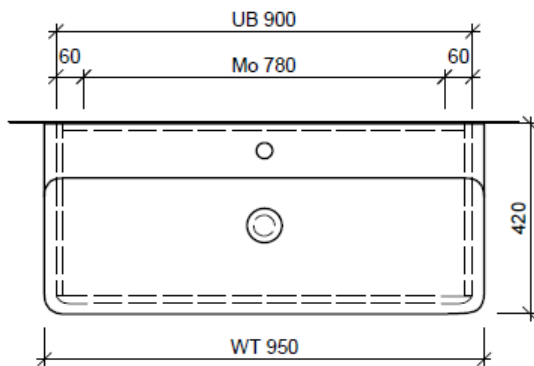

Artikel	1. Ausgabe	
Article	1. Edition	5-2018
Articolo	1. Edizione	
Art. No	VAL-ASINO 95b	Mut.
Unterbau VAL ASINO		
Élément inférieur VAL ASINO		
Elemento inferiore VAL ASINO		

BÜHLMANN

Bühlmann AG Entlebuch
Schreinerei Fenster Möbel
CH-6162 Entlebuch

Tel. 041/482'00'20
Fax 041/482'00'29
www.bueag.ch

Typ VAL-ASINO 95b

Legende:

Mo: Montagemaass
UB: Unterbau
WT: Waschtisch

Die Massangaben in Millimeter verstehen sich unter dem Vorbehalt der Werkstoleranzen, eventuell späterer Änderungen sowie weiterer Montagemöglichkeiten. Die Haftung für Folgen fehlerhafter oder unvollständiger Massangaben ist ausgeschlossen (Art. 100 OR).

Les dimensions en millimètre s'entendent sous réserve des tolérances d'usine, d'éventuelles modifications ultérieures, de même que de nouvelles possibilités de montage. La responsabilité ne peut être engagée en cas de cotes manquantes ou erronées (CD art. 100).

Le dimensioni in millimetri s'intendono fatte salve le tolleranze di fabbricazione, le eventuali modifiche successive e le ulteriori alternative di montaggio. Si declina qualsiasi responsabilità per le conseguenze legate a dimensioni errate o incomplete (art. 100 CO).