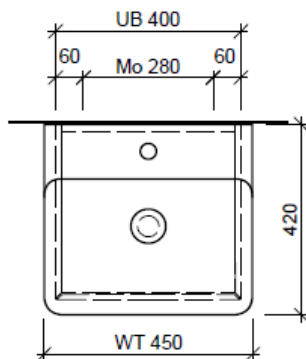

Tel. 041/482'00'20
Fax 041/482'00'29
www.bueag.ch

Typ VAL-GATTO 45a

Legende:

Mo: Montagemaass
UB: Unterbau
WT: Waschtisch

Die Massangaben in Millimeter verstehen sich unter dem Vorbehalt der Werkstoleranzen, eventuell späterer Änderungen sowie weiterer Montagemöglichkeiten. Die Haftung für Folgen fehlerhafter oder unvollständiger Massangaben ist ausgeschlossen (Art. 100 OR).

Les dimensions en millimètre s'entendent sous réserve des tolérances d'usine, d'éventuelles modifications ultérieures, de même que de nouvelles possibilités de montage. La responsabilité ne peut être engagée en cas de cotes manquantes ou erronées (CD art. 100).

Le dimensioni in millimetri s'intendono fatte salve le tolleranze di fabbricazione, le eventuali modifiche successive e le ulteriori alternative di montaggio. Si declina qualsiasi responsabilità per le conseguenze legate a dimensioni errate o incomplete (art. 100 CO).