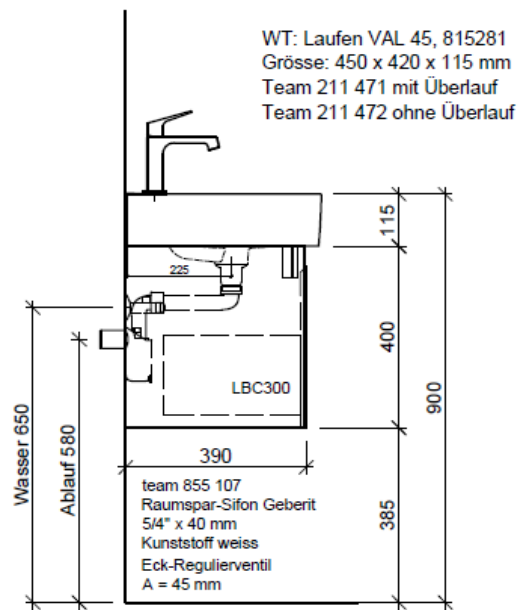

Artikel	1. Ausgabe	
Article	1. Edition	5-2018
Articolo	1. Edizione	
Art. No	VAL-GATTO 45a	Mut.
Unterbau VAL GATTO		
Elément inférieur VAL GATTO		
Elemento inferiore VAL GATTO		

BÜHLMANN

Bühlmann AG Entlebuch
Schreinerei Fenster Möbel
CH-6162 Entlebuch

Tel. 041/482'00'20
Fax 041/482'00'29
www.bueag.ch

Typ VAL-GATTO 45a

Legende:

Mo: Montagemaass
UB: Unterbau
WT: Waschtisch

Die Massangaben in Millimeter verstehen sich unter dem Vorbehalt der Werkstoleranzen, eventuell späterer Änderungen sowie weiterer Montagemöglichkeiten. Die Haftung für Folgen fehlerhafter oder unvollständiger Massangaben ist ausgeschlossen (Art. 100 OR).

Les dimensions en millimètre s'entendent sous réserve des tolérances d'usine, d'éventuelles modifications ultérieures, de même que de nouvelles possibilités de montage. La responsabilité ne peut être engagée en cas de cotes manquantes ou erronées (CD art. 100).

Le dimensioni in millimetri s'intendono fatte salve le tolleranze di fabbricazione, le eventuali modifiche successive e le ulteriori alternative di montaggio. Si declina qualsiasi responsabilità per le conseguenze legate a dimensioni errate o incomplete (art. 100 CO).