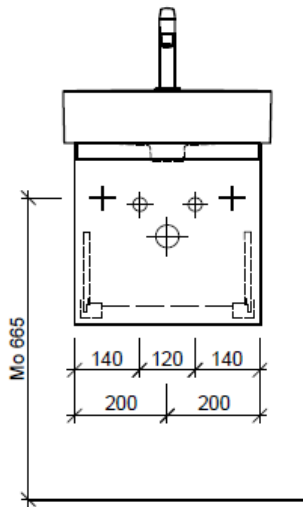

Artikel	1. Ausgabe	
Article	1. Edition	5-2018
Articolo	1. Edizione	
Art. No	VAL-GATTO 45a	Mut.
Unterbau VAL GATTO		
Elément inférieur VAL GATTO		
Elemento inferiore VAL GATTO		

BÜHLMANN

Bühlmann AG Entlebuch
Schreinerei Fenster Möbel
CH-6162 Entlebuch

Tel. 041/482'00'20
Fax 041/482'00'29
www.bueag.ch

Typ VAL-GATTO 45a

Legende:

Mo: Montagemaass
UB: Unterbau
WT: Waschtisch

Die Massangaben in Millimeter verstehen sich unter dem Vorbehalt der Werkstoleranzen, eventuell späterer Änderungen sowie weiterer Montagemöglichkeiten. Die Haftung für Folgen fehlerhafter oder unvollständiger Massangaben ist ausgeschlossen (Art. 100 OR).

Les dimensions en millimètre s'entendent sous réserve des tolérances d'usine, d'éventuelles modifications ultérieures, de même que de nouvelles possibilités de montage. La responsabilité ne peut être engagée en cas de cotes manquantes ou erronées (CD art. 100).

Le dimensioni in millimetri s'intendono fatte salve le tolleranze di fabbricazione, le eventuali modifiche successive e le ulteriori alternative di montaggio. Si declina qualsiasi responsabilità per le conseguenze legate a dimensioni errate o incomplete (art. 100 CO).