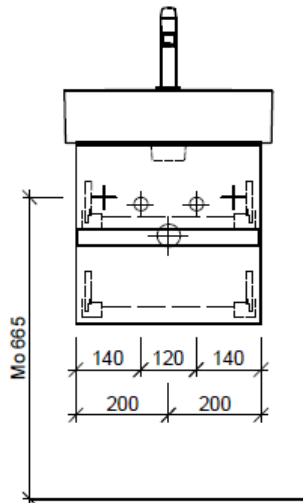

Artikel	1. Ausgabe	
Article	962031	5-2018
Articolo	1. Edition	
	1. Edizione	
Art. No	VAL-GATTO 45b	Mut.
Unterbau VAL GATTO		
Elément inférieur VAL GATTO		
Elemento inferiore VAL GATTO		

BÜHLMANN

Bühlmann AG Entlebuch
Schreinerei Fenster Möbel
CH-6162 Entlebuch

Tel. 041/482'00'20
Fax 041/482'00'29
www.bueag.ch

Typ VAL-GATTO 45b

Legende:

Mo: Montagemaass
UB: Unterbau
WT: Waschtisch

Die Massangaben in Millimeter verstehen sich unter dem Vorbehalt der Werkstoleranzen, eventuell späterer Änderungen sowie weiterer Montagemöglichkeiten. Die Haftung für Folgen fehlerhafter oder unvollständiger Massangaben ist ausgeschlossen (Art. 100 OR).

Les dimensions en millimètre s'entendent sous réserve des tolérances d'usine, d'éventuelles modifications ultérieures, de même que de nouvelles possibilités de montage. La responsabilité ne peut être engagée en cas de cotes manquantes ou erronées (CD art. 100).

Le dimensioni in millimetri s'intendono fatte salve le tolleranze di fabbricazione, le eventuali modifiche successive e le ulteriori alternative di montaggio. Si declina qualsiasi responsabilità per le conseguenze legate a dimensioni errate o incomplete (art. 100 CO).