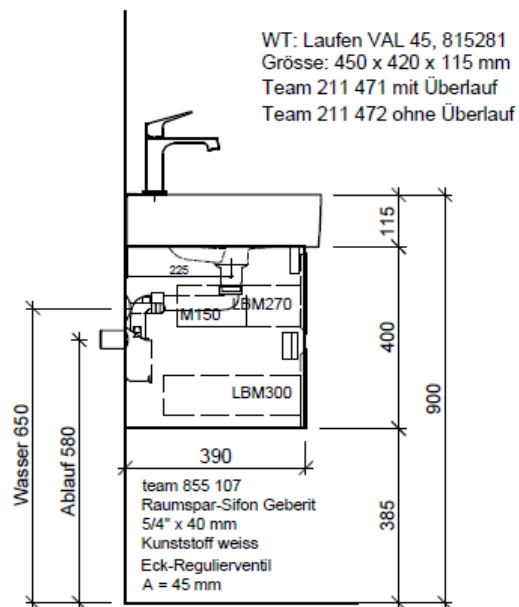

Artikel	1. Ausgabe	
Article	962031	5-2018
Articolo	1. Edition	
	1. Edizione	
Art. No	VAL-GATTO 45b	Mut.
Unterbau VAL GATTO		
Elément inférieur VAL GATTO		
Elemento inferiore VAL GATTO		

BÜHLMANN

Bühlmann AG Entlebuch
Schreinerei Fenster Möbel
CH-6162 Entlebuch

Tel. 041/482'00'20
Fax 041/482'00'29
www.bueag.ch

Typ VAL-GATTO 45b

Legende:

Mo: Montagemaass
UB: Unterbau
WT: Waschtisch

Die Massangaben in Millimeter verstehen sich unter dem Vorbehalt der Werkstoleranzen, eventuell späterer Änderungen sowie weiterer Montagemöglichkeiten. Die Haftung für Folgen fehlerhafter oder unvollständiger Massangaben ist ausgeschlossen (Art. 100 OR).

Les dimensions en millimètre s'entendent sous réserve des tolérances d'usine, d'éventuelles modifications ultérieures, de même que de nouvelles possibilités de montage. La responsabilité ne peut être engagée en cas de cotes manquantes ou erronées (CD art. 100).

Le dimensioni in millimetri s'intendono fatte salve le tolleranze di fabbricazione, le eventuali modifiche successive e le ulteriori alternative di montaggio. Si declina qualsiasi responsabilità per le conseguenze legate a dimensioni errate o incomplete (art. 100 CO).