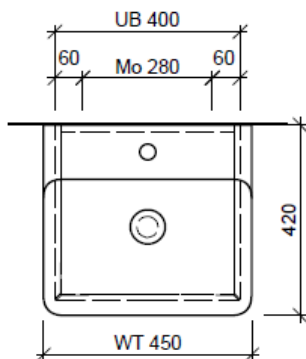

Tel. 041/482'00'20
Fax 041/482'00'29
www.bueag.ch

Typ VAL-GATTO 45b

Legende:

Mo: Montagemaass
UB: Unterbau
WT: Waschtisch

Die Massangaben in Millimeter verstehen sich unter dem Vorbehalt der Werkstoleranzen, eventuell späterer Änderungen sowie weiterer Montagemöglichkeiten. Die Haftung für Folgen fehlerhafter oder unvollständiger Massangaben ist ausgeschlossen (Art. 100 OR).

Les dimensions en millimètre s'entendent sous réserve des tolérances d'usine, d'éventuelles modifications ultérieures, de même que de nouvelles possibilités de montage. La responsabilité ne peut être engagée en cas de cotes manquantes ou erronées (CD art. 100).

Le dimensioni in millimetri s'intendono fatte salve le tolleranze di fabbricazione, le eventuali modifiche successive e le ulteriori alternative di montaggio. Si declina qualsiasi responsabilità per le conseguenze legate a dimensioni errate o incomplete (art. 100 CO).