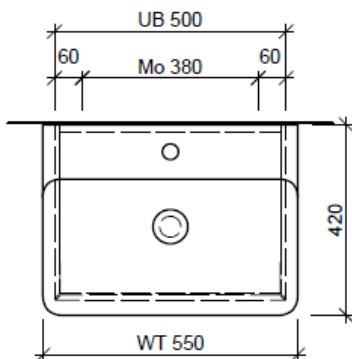

Artikel	1. Ausgabe	
Article	1. Edition	5-2018
Articolo	1. Edizione	
Art. No	VAL-GATTO 55a	Mut.
Unterbau VAL GATTO		
Élément inférieur VAL GATTO		
Elemento inferiore VAL GATTO		

BÜHLMANN

Bühlmann AG Entlebuch
Schreinerei Fenster Möbel
CH-6162 Entlebuch

Tel. 041/482'00'20
Fax 041/482'00'29
www.bueag.ch

Typ VAL-GATTO 55a