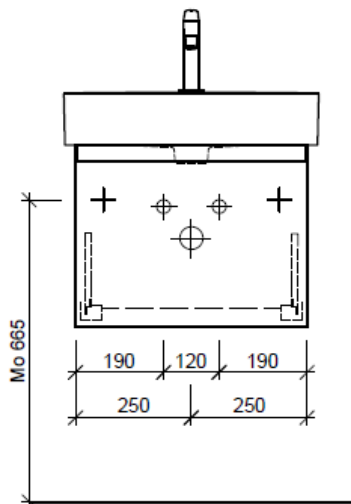

Artikel	1. Ausgabe	
Article	1. Edition	5-2018
Articolo	1. Edizione	
Art. No	VAL-GATTO 55a	Mut.
Unterbau VAL GATTO		
Élément inférieur VAL GATTO		
Elemento inferiore VAL GATTO		

BÜHLMANN

Bühlmann AG Entlebuch
Schreinerei Fenster Möbel
CH-6162 Entlebuch

Tel. 041/482'00'20
Fax 041/482'00'29
www.bueag.ch

Typ VAL-GATTO 55a