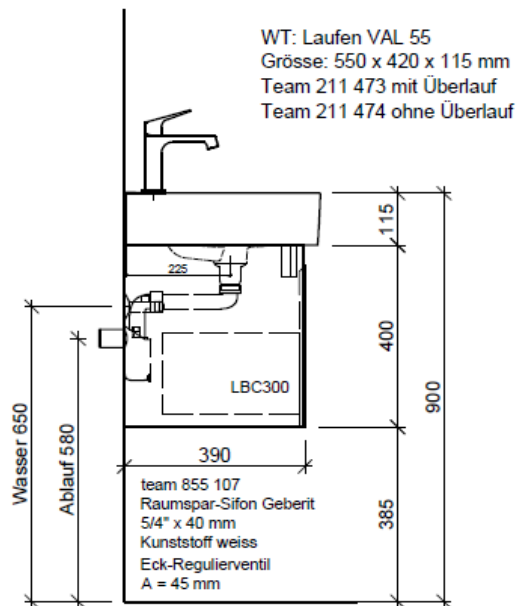

Artikel	1. Ausgabe	
Article	1. Edition	<b>5-2018</b>
Articolo	1. Edizione	
Art. No	<b>VAL-GATTO 55a</b>	<b>Mut.</b>
<b>Unterbau VAL GATTO</b>		
<b>Élément inférieur VAL GATTO</b>		
<b>Elemento inferiore VAL GATTO</b>		

**BÜHLMANN**

Bühlmann AG Entlebuch  
Schreinerei Fenster Möbel  
CH-6162 Entlebuch

Tel. 041/482'00'20  
Fax 041/482'00'29  
www.bueag.ch

Typ VAL-GATTO 55a

Legende:

Mo: Montagemaass  
UB: Unterbau  
WT: Waschtisch

Les dimensions en millimètre s'entendent sous réserve des tolérances d'usine, d'éventuelles modifications ultérieures, de même que de nouvelles possibilités de montage. La responsabilité ne peut être engagée en cas de cotes manquantes ou erronées (CD art. 100).

Le dimensioni in millimetri s'intendono fatte salve le tolleranze di fabbricazione, le eventuali modifiche successive e le ulteriori alternative di montaggio. Si declina qualsiasi responsabilità per le conseguenze legate a dimensioni errate o incomplete (art. 100 CO).