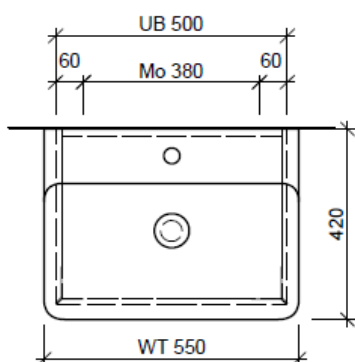

Typ VAL-GATTO 55b

Legende:

Mo: Montagemaass
 UB: Unterbau
 WT: Waschtisch

Die Massangaben in Millimeter verstehen sich unter dem Vorbehalt der Werkstoleranzen, eventuell späterer Änderungen sowie weiterer Montagemöglichkeiten. Die Haftung für Folgen fehlerhafter oder unvollständiger Massangaben ist ausgeschlossen (Art. 100 OR).

Les dimensions en millimètre s'entendent sous réserve des tolérances d'usine, d'éventuelles modifications ultérieures, de même que de nouvelles possibilités de montage. La responsabilité ne peut être engagée en cas de cotes manquantes ou erronées (CD art. 100).

Le dimensioni in millimetri s'intendono fatte salve le tolleranze di fabbricazione, le eventuali modifiche successive e le ulteriori alternative di montaggio. Si declina qualsiasi responsabilità per le conseguenze legate a dimensioni errate o incomplete (art. 100 CO).