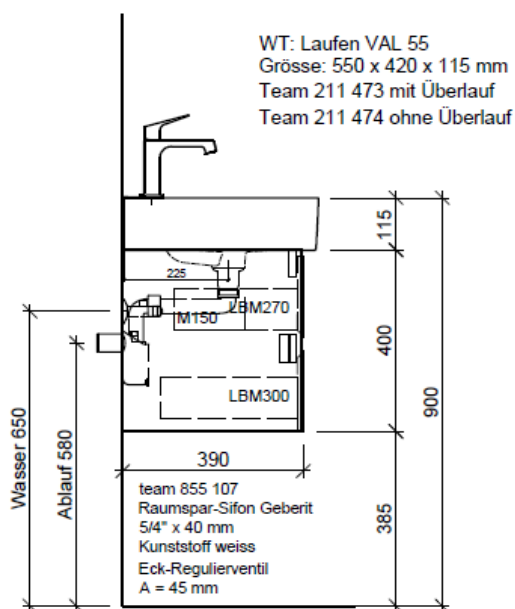

Artikel	1. Ausgabe	
Article	962033	1. Edition
Articolo		1. Edizione
Art. No	VAL-GATTO 55b	Mut.
Unterbau VAL GATTO		
Elément inférieur VAL GATTO		
Elemento inferiore VAL GATTO		
 BÜHLMANN	Bühlmann AG Entlebuch	Tel. 041/482'00'20
	Schreinerei Fenster Möbel	Fax 041/482'00'29
	CH-6162 Entlebuch	www.bueag.ch

Typ VAL-GATTO 55b

Legende:

Mo: Montagemaass
 UB: Unterbau
 WT: Waschtisch

Die Massangaben in Millimeter verstehen sich unter dem Vorbehalt der Werkstoleranzen, eventuell späterer Änderungen sowie weiterer Montagemöglichkeiten. Die Haftung für Folgen fehlerhafter oder unvollständiger Massangaben ist ausgeschlossen (Art. 100 OR).

Les dimensions en millimètre s'entendent sous réserve des tolérances d'usine, d'éventuelles modifications ultérieures, de même que de nouvelles possibilités de montage. La responsabilité ne peut être engagée en cas de cotes manquantes ou erronées (CD art. 100).

Le dimensioni in millimetri s'intendono fatte salve le tolleranze di fabbricazione, le eventuali modifiche successive e le ulteriori alternative di montaggio. Si declina qualsiasi responsabilità per le conseguenze legate a dimensioni errate o incomplete (art. 100 CO).