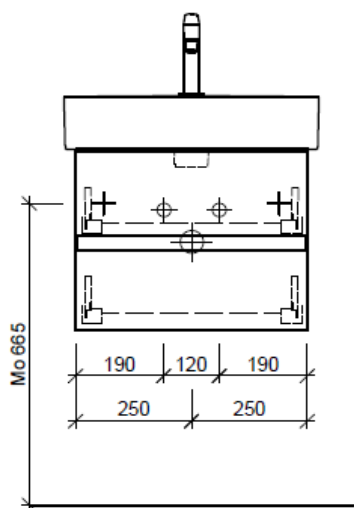

Typ VAL-GATTO 55b

Legende:

Mo: Montagemaass
 UB: Unterbau
 WT: Waschtisch

Die Massangaben in Millimeter verstehen sich unter dem Vorbehalt der Werkstoleranzen, eventuell späterer Änderungen sowie weiterer Montagemöglichkeiten. Die Haftung für Folgen fehlerhafter oder unvollständiger Massangaben ist ausgeschlossen (Art. 100 OR).

Les dimensions en millimètre s'entendent sous réserve des tolérances d'usine, d'éventuelles modifications ultérieures, de même que de nouvelles possibilités de montage. La responsabilité ne peut être engagée en cas de cotes manquantes ou erronées (CD art. 100).

Le dimensioni in millimetri s'intendono fatte salve le tolleranze di fabbricazione, le eventuali modifiche successive e le ulteriori alternative di montaggio. Si declina qualsiasi responsabilità per le conseguenze legate a dimensioni errate o incomplete (art. 100 CO).