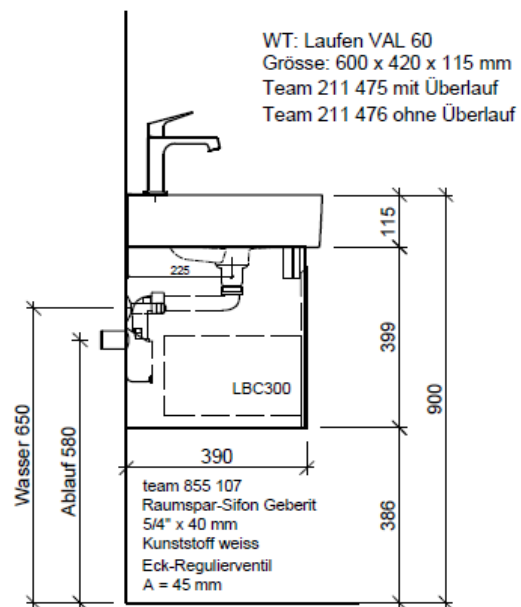

Typ VAL-GATTO 60a

Artikel	1. Ausgabe	
Article	1. Edition	5-2018
Articolo	1. Edizione	
Art. No	VAL-GATTO 60a	Mut.
Unterbau VAL GATTO		
Élément inférieur VAL GATTO		
Elemento inferiore VAL GATTO		
 BÜHLMANN	Bühlmann AG Entlebuch	Tel. 041/482'00'20
	Schreinerei Fenster Möbel	Fax 041/482'00'29
	CH-6162 Entlebuch	www.bueag.ch

Legende:

Mo: Montagemass
 UB: Unterbau
 WT: Waschtisch

Die Massangaben in Millimeter verstehen sich unter dem Vorbehalt der Werkstoleranzen, eventuell späterer Änderungen sowie weiterer Montagemöglichkeiten. Die Haftung für Folgen fehlerhafter oder unvollständiger Massangaben ist ausgeschlossen (Art. 100 OR).

Les dimensions en millimètre s'entendent sous réserve des tolérances d'usine, d'éventuelles modifications ultérieures, de même que de nouvelles possibilités de montage. La responsabilité ne peut être engagée en cas de cotes manquantes ou erronées (CD art. 100).

Le dimensioni in millimetri s'intendono fatte salve le tolleranze di fabbricazione, le eventuali modifiche successive e le ulteriori alternative di montaggio. Si declina qualsiasi responsabilità per le conseguenze legate a dimensioni errate o incomplete (art. 100 CO).