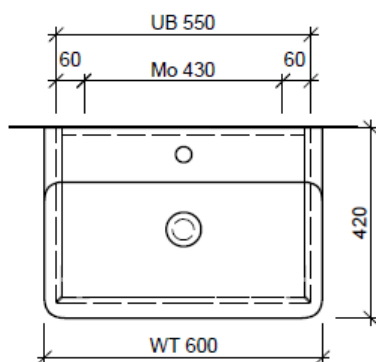

Typ VAL-GATTO 60a

Artikel	1. Ausgabe	
Article	1. Edition	5-2018
Articolo	1. Edizione	
Art. No	VAL-GATTO 60a	Mut.
Unterbau VAL GATTO		
Élément inférieur VAL GATTO		
Elemento inferiore VAL GATTO		
BÜHLMANN	Bühlmann AG Entlebuch	Tel. 041/482'00'20
	Schreinerei Fenster Möbel	Fax 041/482'00'29
	CH-6162 Entlebuch	www.bueag.ch

Legende:

Mo: Montagemass
UB: Unterbau
WT: Waschtisch

Die Massangaben in Millimeter verstehen sich unter dem Vorbehalt der Werkstoleranzen, eventuell späterer Änderungen sowie weiterer Montagemöglichkeiten. Die Haftung für Folgen fehlerhafter oder unvollständiger Massangaben ist ausgeschlossen (Art. 100 OR).

Les dimensions en millimètre s'entendent sous réserve des tolérances d'usine, d'éventuelles modifications ultérieures, de même que de nouvelles possibilités de montage. La responsabilité ne peut être engagée en cas de cotes manquantes ou erronées (CD art. 100).

Le dimensioni in millimetri s'intendono fatte salve le tolleranze di fabbricazione, le eventuali modifiche successive e le ulteriori alternative di montaggio. Si declina qualsiasi responsabilità per le conseguenze legate a dimensioni errate o incomplete (art. 100 CO).