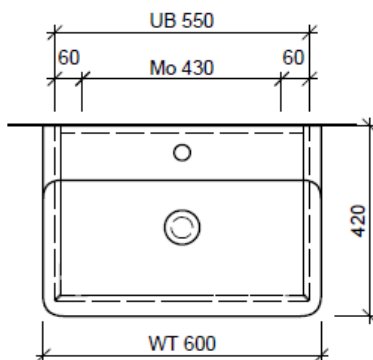

Artikel	1. Ausgabe	
Article	1. Edition	<b>5-2018</b>
Articolo	1. Edizione	

Art. No **VAL-GATTO 60b** Mut.

**Unterbau VAL GATTO**

**Élément inférieur VAL GATTO**

**Elemento inferiore VAL GATTO**

**BÜHLMANN**

Bühlmann AG Entlebuch  
Schreinerei Fenster Möbel  
CH-6162 Entlebuch

Tel. 041/482'00'20  
Fax 041/482'00'29  
www.bueag.ch

Typ VAL-GATTO 60b

Legende:

Mo: Montagemaass  
UB: Unterbau  
WT: Waschtisch

Die Massangaben in Millimeter verstehen sich unter dem Vorbehalt der Werkstoleranzen, eventuell späterer Änderungen sowie weiterer Montagemöglichkeiten. Die Haftung für Folgen fehlerhafter oder unvollständiger Massangaben ist ausgeschlossen (Art. 100 OR).

Les dimensions en millimètre s'entendent sous réserve des tolérances d'usine, d'éventuelles modifications ultérieures, de même que de nouvelles possibilités de montage. La responsabilité ne peut être engagée en cas de cotes manquantes ou erronées (CD art. 100).

Le dimensioni in millimetri s'intendono fatte salve le tolleranze di fabbricazione, le eventuali modifiche successive e le ulteriori alternative di montaggio. Si declina qualsiasi responsabilità per le conseguenze legate a dimensioni errate o incomplete (art. 100 CO).