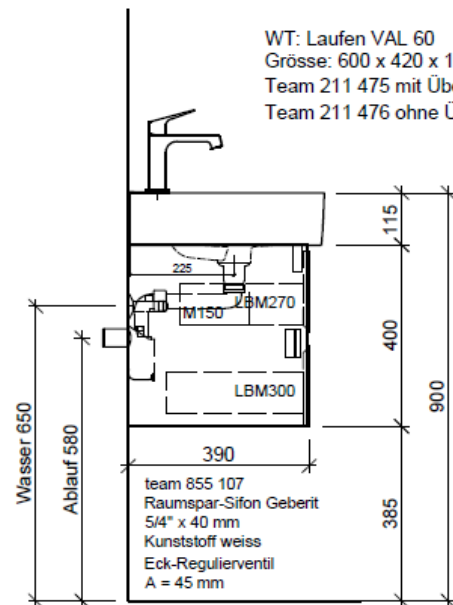

Artikel	1. Ausgabe	
Article	1. Edition	<b>5-2018</b>
Articolo	1. Edizione	

Art. No **VAL-GATTO 60b** Mut.

**Unterbau VAL GATTO**

**Élément inférieur VAL GATTO**

**Elemento inferiore VAL GATTO**

**BÜHLMANN**

Bühlmann AG Entlebuch  
Schreinerei Fenster Möbel  
CH-6162 Entlebuch

Tel. 041/482'00'20  
Fax 041/482'00'29  
www.bueag.ch

Typ VAL-GATTO 60b

Legende:

Mo: Montagemaass  
UB: Unterbau  
WT: Waschtisch

Die Massangaben in Millimeter verstehen sich unter dem Vorbehalt der Werkstoleranzen, eventuell späterer Änderungen sowie weiterer Montagemöglichkeiten. Die Haftung für Folgen fehlerhafter oder unvollständiger Massangaben ist ausgeschlossen (Art. 100 OR).

Les dimensions en millimètre s'entendent sous réserve des tolérances d'usine, d'éventuelles modifications ultérieures, de même que de nouvelles possibilités de montage. La responsabilité ne peut être engagée en cas de cotes manquantes ou erronées (CD art. 100).

Le dimensioni in millimetri s'intendono fatte salve le tolleranze di fabbricazione, le eventuali modifiche successive e le ulteriori alternative di montaggio. Si declina qualsiasi responsabilità per le conseguenze legate a dimensioni errate o incomplete (art. 100 CO).