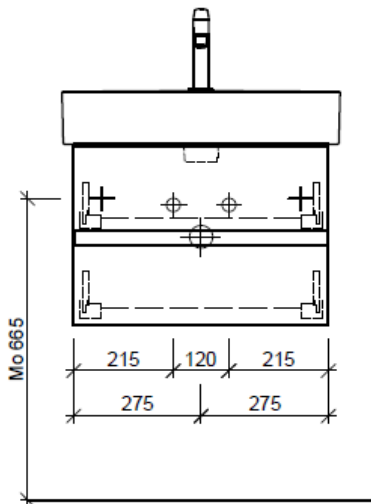

Artikel	1. Ausgabe	
Article	1. Edition	<b>5-2018</b>
Articolo	1. Edizione	

Art. No **VAL-GATTO 60b** Mut.

**Unterbau VAL GATTO**

**Élément inférieur VAL GATTO**

**Elemento inferiore VAL GATTO**

**BÜHLMANN**

Bühlmann AG Entlebuch  
Schreinerei Fenster Möbel  
CH-6162 Entlebuch

Tel. 041/482'00'20  
Fax 041/482'00'29  
www.bueag.ch

Typ VAL-GATTO 60b

Legende:

Mo: Montagemaass  
UB: Unterbau  
WT: Waschtisch

Die Massangaben in Millimeter verstehen sich unter dem Vorbehalt der Werkstoleranzen, eventuell späterer Änderungen sowie weiterer Montagemöglichkeiten. Die Haftung für Folgen fehlerhafter oder unvollständiger Massangaben ist ausgeschlossen (Art. 100 OR).

Les dimensions en millimètre s'entendent sous réserve des tolérances d'usine, d'éventuelles modifications ultérieures, de même que de nouvelles possibilités de montage. La responsabilité ne peut être engagée en cas de cotes manquantes ou erronées (CD art. 100).

Le dimensioni in millimetri s'intendono fatte salve le tolleranze di fabbricazione, le eventuali modifiche successive e le ulteriori alternative di montaggio. Si declina qualsiasi responsabilità per le conseguenze legate a dimensioni errate o incomplete (art. 100 CO).