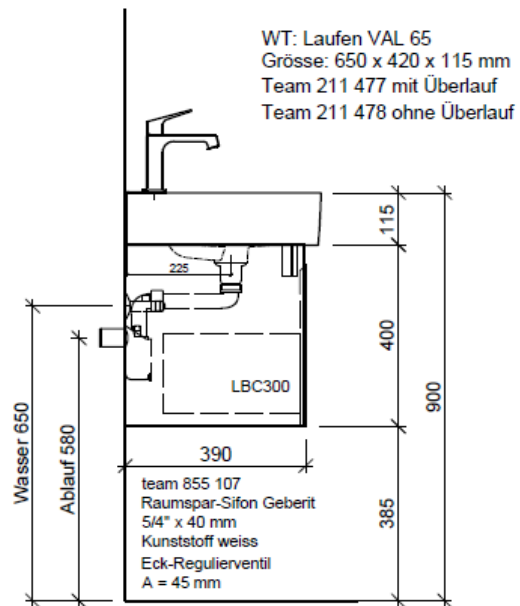

Artikel	1. Ausgabe	
Article	1. Edition	<b>5-2018</b>
Articolo	1. Edizione	

Art. No **VAL-GATTO 65a** Mut.

**Unterbau VAL GATTO**  
**Elément inférieur VAL GATTO**  
**Elemento inferiore VAL GATTO**

**BÜHLMANN**

Bühlmann AG Entlebuch  
 Schreinerei Fenster Möbel  
 CH-6162 Entlebuch

Tel. 041/482'00'20  
 Fax 041/482'00'29  
 www.bueag.ch

Typ VAL-GATTO 65a

Legende:

Mo: Montagemaass  
 UB: Unterbau  
 WT: Waschtisch

Les dimensions en millimètre s'entendent sous réserve des tolérances d'usine, d'éventuelles modifications ultérieures, de même que de nouvelles possibilités de montage. La responsabilité ne peut être engagée en cas de cotes manquantes ou erronées (CD art. 100).

Le dimensioni in millimetri s'intendono fatte salve le tolleranze di fabbricazione, le eventuali modifiche successive e le ulteriori alternative di montaggio. Si declina qualsiasi responsabilità per le conseguenze legate a dimensioni errate o incomplete (art. 100 CO).