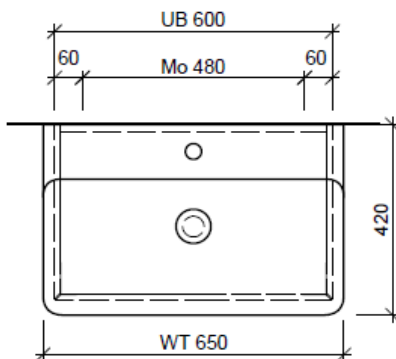

Artikel	1. Ausgabe	
Article	1. Edition	5-2018
Articolo	1. Edizione	

Art. No **VAL-GATTO 65a** Mut.

Unterbau VAL GATTO
Elément inférieur VAL GATTO
Elemento inferiore VAL GATTO

BÜHLMANN

Bühlmann AG Entlebuch
Schreinerei Fenster Möbel
CH-6162 Entlebuch

Tel. 041/482'00'20
Fax 041/482'00'29
www.bueag.ch

Typ VAL-GATTO 65a