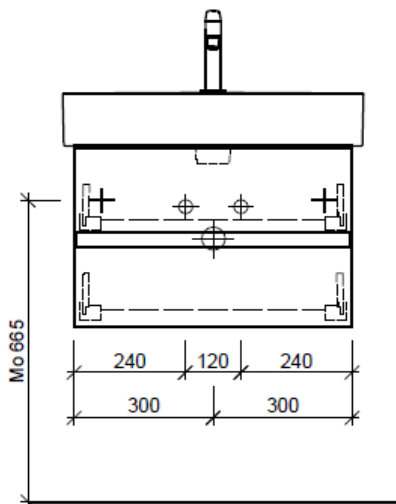

Tel. 041/482'00'20
Fax 041/482'00'29
www.bueag.ch

Typ VAL-GATTO 65b

Legende:

Mo: Montagemaß
UB: Unterbau
WT: Waschtisch

Die Massangaben in Millimeter verstehen sich unter dem Vorbehalt der Werkstoleranzen, eventuell späterer Änderungen sowie weiterer Montagemöglichkeiten. Die Haftung für Folgen fehlerhafter oder unvollständiger Massangaben ist ausgeschlossen (Art. 100 OR).

Les dimensions en millimètre s'entendent sous réserve des tolérances d'usine, d'éventuelles modifications ultérieures, de même que de nouvelles possibilités de montage. La responsabilité ne peut être engagée en cas de cotes manquantes ou erronées (CD art. 100).

Le dimensioni in millimetri s'intendono fatte salve le tolleranze di fabbricazione, le eventuali modifiche successive e le ulteriori alternative di montaggio. Si declina qualsiasi responsabilità per le conseguenze legate a dimensioni errate o incomplete (art. 100 CO).