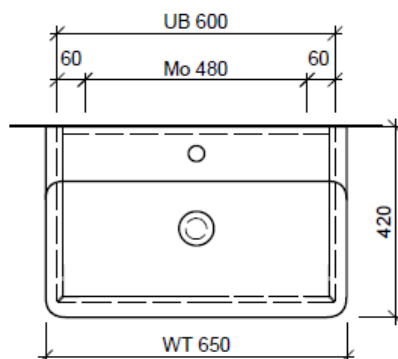

Tel. 041/482'00'20
Fax 041/482'00'29
www.bueag.ch

Typ VAL-GATTO 65b

Legende:

Mo: Montagemaß
UB: Unterbau
WT: Waschtisch

Die Massangaben in Millimeter verstehen sich unter dem Vorbehalt der Werkstoleranzen, eventuell späterer Änderungen sowie weiterer Montagemöglichkeiten. Die Haftung für Folgen fehlerhafter oder unvollständiger Massangaben ist ausgeschlossen (Art. 100 OR).

Les dimensions en millimètre s'entendent sous réserve des tolérances d'usine, d'éventuelles modifications ultérieures, de même que de nouvelles possibilités de montage. La responsabilité ne peut être engagée en cas de cotes manquantes ou erronées (CD art. 100).

Le dimensioni in millimetri s'intendono fatte salve le tolleranze di fabbricazione, le eventuali modifiche successive e le ulteriori alternative di montaggio. Si declina qualsiasi responsabilità per le conseguenze legate a dimensioni errate o incomplete (art. 100 CO).