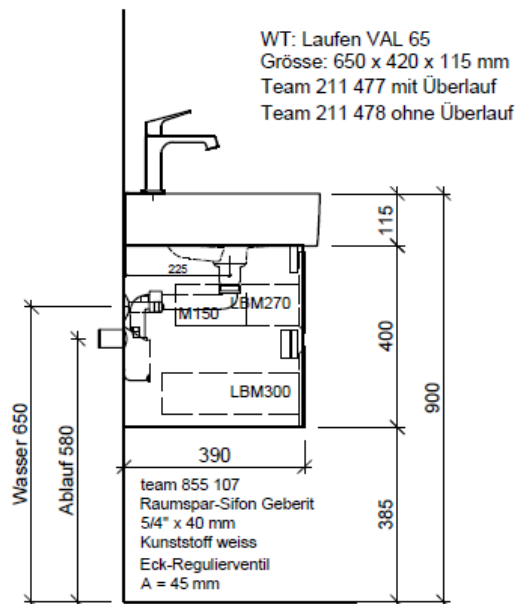

Artikel	1. Ausgabe	
Article	1. Edition	5-2018
Articolo	1. Edizione	
Art. No	VAL-GATTO 65b	Mut.
Unterbau VAL GATTO		
Élément inférieur VAL GATTO		
Elemento inferiore VAL GATTO		

BÜHLMANN

Bühlmann AG Entlebuch
Schreinerei Fenster Möbel
CH-6162 Entlebuch

Tel. 041/482'00'20
Fax 041/482'00'29
www.bueag.ch

Typ VAL-GATTO 65b

Legende:

Mo: Montagemaß
UB: Unterbau
WT: Waschtisch

Die Massangaben in Millimeter verstehen sich unter dem Vorbehalt der Werkstoleranzen, eventuell späterer Änderungen sowie weiterer Montagemöglichkeiten. Die Haftung für Folgen fehlerhafter oder unvollständiger Massangaben ist ausgeschlossen (Art. 100 OR).

Les dimensions en millimètre s'entendent sous réserve des tolérances d'usine, d'éventuelles modifications ultérieures, de même que de nouvelles possibilités de montage. La responsabilité ne peut être engagée en cas de cotes manquantes ou erronées (CD art. 100).

Le dimensioni in millimetri s'intendono fatte salve le tolleranze di fabbricazione, le eventuali modifiche successive e le ulteriori alternative di montaggio. Si declina qualsiasi responsabilità per le conseguenze legate a dimensioni errate o incomplete (art. 100 CO).