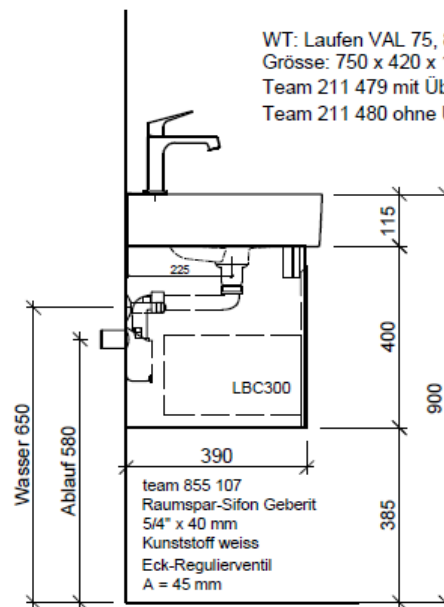

Artikel	1. Ausgabe	
Article	1. Edition	5-2018
Articolo	1. Edizione	
Art. No	VAL-GATTO 75a	Mut.
Unterbau VAL GATTO		
Elément inférieur VAL GATTO		
Elemento inferiore VAL GATTO		

BÜHLMANN

Bühlmann AG Entlebuch
Schreinerei Fenster Möbel
CH-6162 Entlebuch

Tel. 041/482'00'20
Fax 041/482'00'29
www.bueag.ch

Typ VAL-GATTO 75a

Legende:

Mo: Montagemaass
UB: Unterbau
WT: Waschtisch

Die Massangaben in Millimeter verstehen sich unter dem Vorbehalt der Werkstoleranzen, eventuell späterer Änderungen sowie weiterer Montagemöglichkeiten. Die Haftung für Folgen fehlerhafter oder unvollständiger Massangaben ist ausgeschlossen (Art. 100 OR).

Les dimensions en millimètre s'entendent sous réserve des tolérances d'usine, d'éventuelles modifications ultérieures, de même que de nouvelles possibilités de montage. La responsabilité ne peut être engagée en cas de cotes manquantes ou erronées (CD art. 100).

Le dimensioni in millimetri s'intendono fatte salve le tolleranze di fabbricazione, le eventuali modifiche successive e le ulteriori alternative di montaggio. Si declina qualsiasi responsabilità per le conseguenze legate a dimensioni errate o incomplete (art. 100 CO).