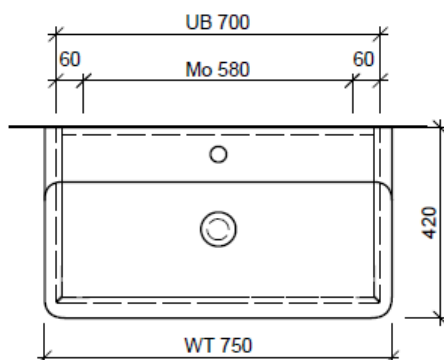

Tel. 041/482'00'20
Fax 041/482'00'29
www.bueag.ch

Typ VAL-GATTO 75a

Legende:

Mo: Montagemaass
UB: Unterbau
WT: Waschtisch

Die Massangaben in Millimeter verstehen sich unter dem Vorbehalt der Werkstoleranzen, eventuell späterer Änderungen sowie weiterer Montagemöglichkeiten. Die Haftung für Folgen fehlerhafter oder unvollständiger Massangaben ist ausgeschlossen (Art. 100 OR).

Les dimensions en millimètre s'entendent sous réserve des tolérances d'usine, d'éventuelles modifications ultérieures, de même que de nouvelles possibilités de montage. La responsabilité ne peut être engagée en cas de cotes manquantes ou erronées (CD art. 100).

Le dimensioni in millimetri s'intendono fatte salve le tolleranze di fabbricazione, le eventuali modifiche successive e le ulteriori alternative di montaggio. Si declina qualsiasi responsabilità per le conseguenze legate a dimensioni errate o incomplete (art. 100 CO).