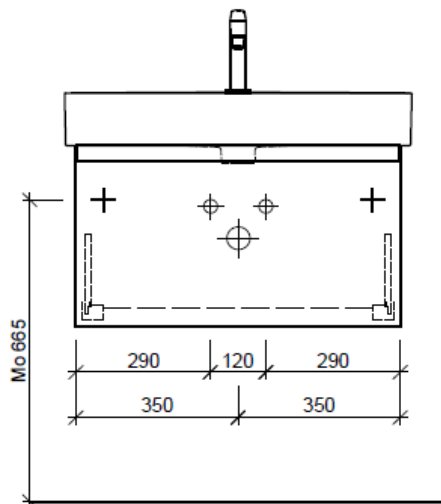

Tel. 041/482'00'20
Fax 041/482'00'29
www.bueag.ch

Typ VAL-GATTO 75a

Legende:

Mo: Montagemaass
UB: Unterbau
WT: Waschtisch

Die Massangaben in Millimeter verstehen sich unter dem Vorbehalt der Werkstoleranzen, eventuell späterer Änderungen sowie weiterer Montagemöglichkeiten. Die Haftung für Folgen fehlerhafter oder unvollständiger Massangaben ist ausgeschlossen (Art. 100 OR).

Les dimensions en millimètre s'entendent sous réserve des tolérances d'usine, d'éventuelles modifications ultérieures, de même que de nouvelles possibilités de montage. La responsabilité ne peut être engagée en cas de cotes manquantes ou erronées (CD art. 100).

Le dimensioni in millimetri s'intendono fatte salve le tolleranze di fabbricazione, le eventuali modifiche successive e le ulteriori alternative di montaggio. Si declina qualsiasi responsabilità per le conseguenze legate a dimensioni errate o incomplete (art. 100 CO).