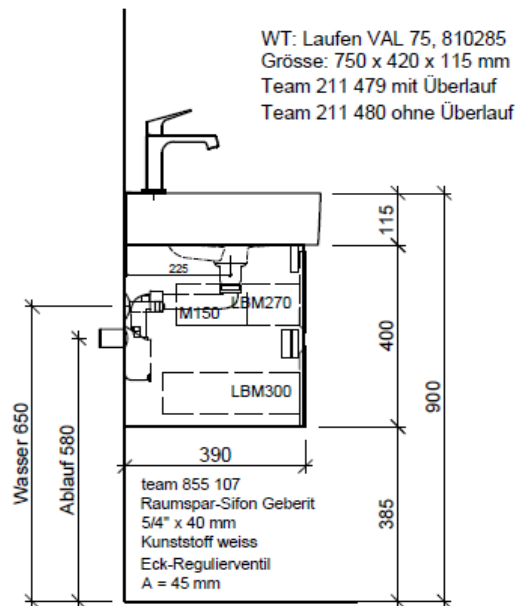

Artikel	1. Ausgabe	
Article	962039	5-2018
Articolo	1. Edition	
Articolo	1. Edizione	
Art. No	VAL-GATTO 75b	Mut.
Unterbau VAL GATTO		
Elément inférieur VAL GATTO		
Elemento inferiore VAL GATTO		

BÜHLMANN

Bühlmann AG Entlebuch
Schreinerei Fenster Möbel
CH-6162 Entlebuch

Tel. 041/482'00'20
Fax 041/482'00'29
www.bueag.ch

Typ VAL-GATTO 75b

Legende:

Mo: Montagemaass
UB: Unterbau
WT: Waschtisch

Die Massangaben in Millimeter verstehen sich unter dem Vorbehalt der Werkstoleranzen, eventuell späterer Änderungen sowie weiterer Montagemöglichkeiten. Die Haftung für Folgen fehlerhafter oder unvollständiger Massangaben ist ausgeschlossen (Art. 100 OR).

Les dimensions en millimètre s'entendent sous réserve des tolérances d'usine, d'éventuelles modifications ultérieures, de même que de nouvelles possibilités de montage. La responsabilité ne peut être engagée en cas de cotes manquantes ou erronées (CD art. 100).

Le dimensioni in millimetri s'intendono fatte salve le tolleranze di fabbricazione, le eventuali modifiche successive e le ulteriori alternative di montaggio. Si declina qualsiasi responsabilità per le conseguenze legate a dimensioni errate o incomplete (art. 100 CO).