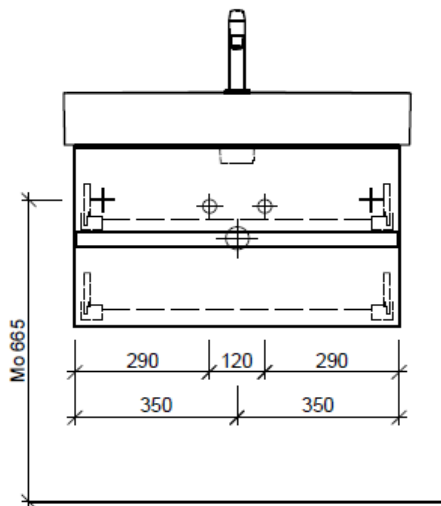

Artikel	1. Ausgabe	
Article	962039	5-2018
Articolo	1. Edition	
Articolo	1. Edizione	
Art. No	VAL-GATTO 75b	Mut.
Unterbau VAL GATTO		
Elément inférieur VAL GATTO		
Elemento inferiore VAL GATTO		

BÜHLMANN

Bühlmann AG Entlebuch
Schreinerei Fenster Möbel
CH-6162 Entlebuch

Tel. 041/482'00'20
Fax 041/482'00'29
www.bueag.ch

Typ VAL-GATTO 75b

Legende:

Mo: Montagemaass
UB: Unterbau
WT: Waschtisch

Die Massangaben in Millimeter verstehen sich unter dem Vorbehalt der Werkstoleranzen, eventuell späterer Änderungen sowie weiterer Montagemöglichkeiten. Die Haftung für Folgen fehlerhafter oder unvollständiger Massangaben ist ausgeschlossen (Art. 100 OR).

Les dimensions en millimètre s'entendent sous réserve des tolérances d'usine, d'éventuelles modifications ultérieures, de même que de nouvelles possibilités de montage. La responsabilité ne peut être engagée en cas de cotes manquantes ou erronées (CD art. 100).

Le dimensioni in millimetri s'intendono fatte salve le tolleranze di fabbricazione, le eventuali modifiche successive e le ulteriori alternative di montaggio. Si declina qualsiasi responsabilità per le conseguenze legate a dimensioni errate o incomplete (art. 100 CO).