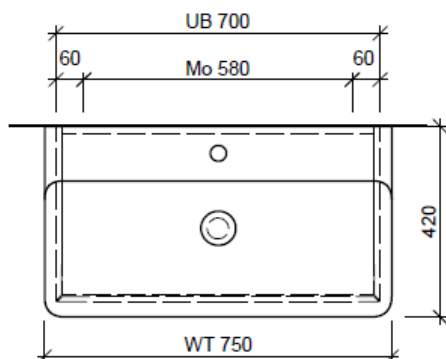

Artikel	1. Ausgabe	
Article	962039	5-2018
Articolo	1. Edition	
Articolo	1. Edizione	
Art. No	VAL-GATTO 75b	Mut.
Unterbau VAL GATTO		
Elément inférieur VAL GATTO		
Elemento inferiore VAL GATTO		

BÜHLMANN

Bühlmann AG Entlebuch
Schreinerei Fenster Möbel
CH-6162 Entlebuch

Tel. 041/482'00'20
Fax 041/482'00'29
www.bueag.ch

Typ VAL-GATTO 75b

Legende:

Mo: Montagemaass
UB: Unterbau
WT: Waschtisch

Die Massangaben in Millimeter verstehen sich unter dem Vorbehalt der Werkstoleranzen, eventuell späterer Änderungen sowie weiterer Montagemöglichkeiten. Die Haftung für Folgen fehlerhafter oder unvollständiger Massangaben ist ausgeschlossen (Art. 100 OR).

Les dimensions en millimètre s'entendent sous réserve des tolérances d'usine, d'éventuelles modifications ultérieures, de même que de nouvelles possibilités de montage. La responsabilité ne peut être engagée en cas de cotes manquantes ou erronées (CD art. 100).

Le dimensioni in millimetri s'intendono fatte salve le tolleranze di fabbricazione, le eventuali modifiche successive e le ulteriori alternative di montaggio. Si declina qualsiasi responsabilità per le conseguenze legate a dimensioni errate o incomplete (art. 100 CO).